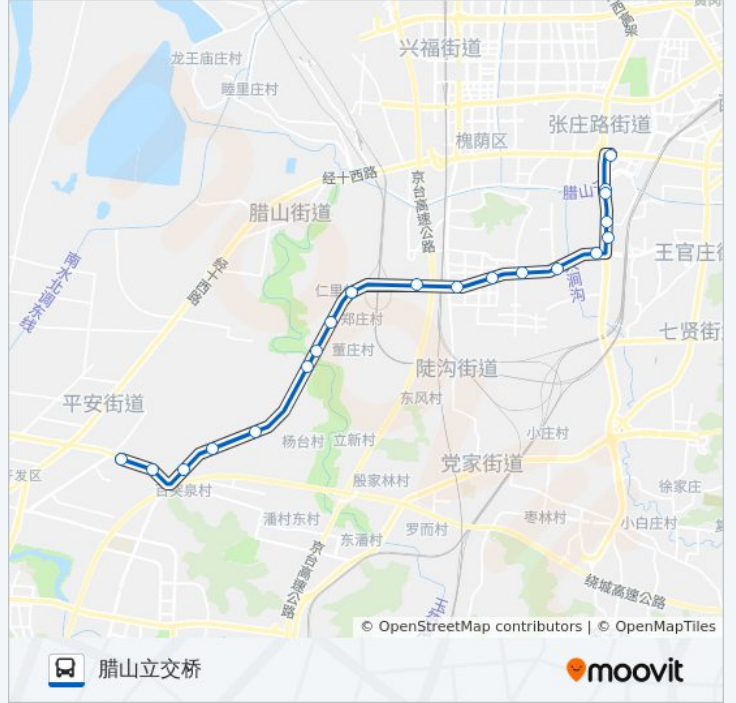

## K172路

#### 方向: 腊山立交桥

20 站

[查看时间表](#)

- 齐鲁汽车生活广场
- 平安南路刘长山路
- 百王村
- 赵营村
- 双庙屯村
- 袁庄村
- 董庄村
- 红卫村
- 仁里庄村
- 山东省邮电学校
- 刘长山路党杨路
- 腊山张庄村
- 任庄新区
- 乐都佳园
- 刘长山路二环西路
- 二环西路刘长山路
- 二环西路腊山路
- 红庙
- 普照园小区
- 腊山立交桥

#### 公交K172路的时间表

往腊山立交桥方向的时间表

星期一	06:30 - 20:40
星期二	06:30 - 20:40
星期三	06:30 - 20:40
星期四	06:30 - 20:40
星期五	06:30 - 20:40
星期六	06:30 - 20:40
星期日	06:30 - 20:40

#### 公交K172路的信息

方向: 腊山立交桥

站点数量: 20

行车时间: 42 分

途经站点:

你可以在moovitapp.com下载公交K172路的PDF时间表和线路图。使用[Moovit应用程序](#)查询济南的实时公交、列车时刻表以及公共交通出行指南。

[关于Moovit](#) · [MaaS解决方案](#) · [城市列表](#) · [Moovit社区](#)

© 2023 Moovit - 版权所有