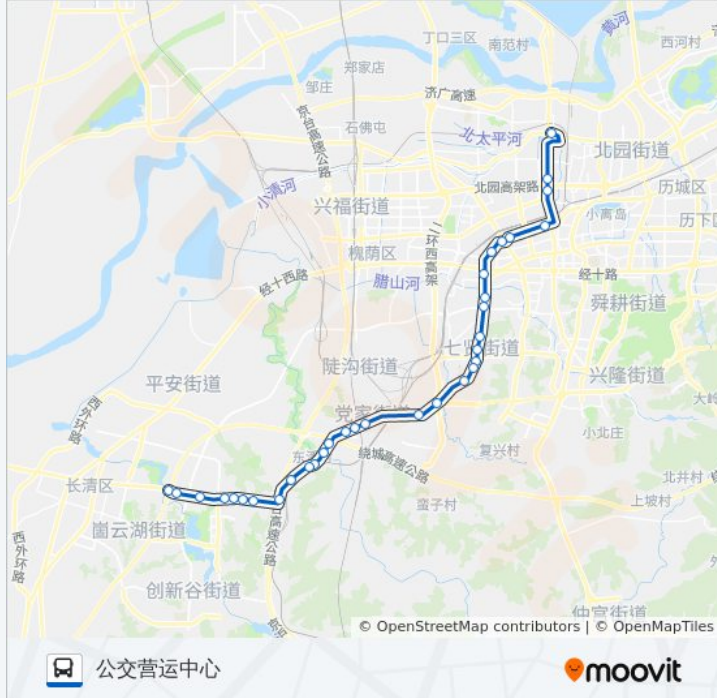

岳尔庄东

岳尔庄西

党家庄镇西

山东力明学院

重骑集团

北桥北

北桥

公交K302路的时间表

往公交营运中心方向的时间表

星期一	06:00 - 19:00
星期二	06:00 - 19:00
星期三	06:00 - 19:00
星期四	06:00 - 19:00
星期五	06:00 - 19:00
星期六	06:00 - 19:00
星期日	06:00 - 19:00

公交K302路的信息

方向: 公交营运中心

站点数量: 33

行车时间: 65 分

途经站点:

南桥
 明发路东口
 开山村
 炒米店
 山东师范大学
 工艺美院西门
 博雅路
 女子学院
 齐鲁工业大学
 中医药大学
 公交营运中心

方向: 泇口汽车

33 站
[查看时间表](#)

公交营运中心
 中医药大学
 齐鲁工业大学
 女子学院
 博雅路
 山东师范大学
 炒米店
 开山村
 明发路东口
 南桥
 北桥
 北桥北
 重骑集团
 山东力明学院
 党家庄镇西
 岳尔庄西
 岳尔庄东
 文庄西

公交K302路的时间表
 往泇口汽车方向的时间表

星期一	06:00 - 19:00
星期二	06:00 - 19:00
星期三	06:00 - 19:00
星期四	06:00 - 19:00
星期五	06:00 - 19:00
星期六	06:00 - 19:00
星期日	06:00 - 19:00

公交K302路的信息

方向: 泇口汽车
站点数量: 33
行车时间: 67 分
途经站点:

七贤庄

七贤广场

济南大学

青龙山长途客运站

王官庄

试验机厂