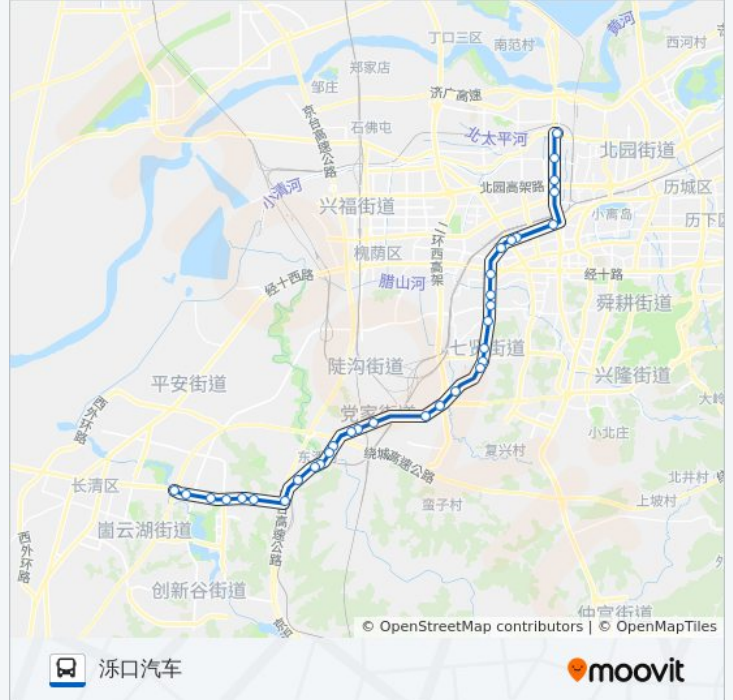

方向: 泇口汽车

33 站
[查看时间表](#)

公交营运中心
 中医药大学
 齐鲁工业大学
 女子学院
 博雅路
 山东师范大学
 炒米店
 开山村
 明发路东口
 南桥
 北桥
 北桥北
 重骑集团
 山东力明学院
 党家庄镇西
 岳尔庄西
 岳尔庄东
 文庄西

公交K302路的时间表
 往泇口汽车方向的时间表

星期一	06:00 - 19:00
星期二	06:00 - 19:00
星期三	06:00 - 19:00
星期四	06:00 - 19:00
星期五	06:00 - 19:00
星期六	06:00 - 19:00
星期日	06:00 - 19:00

公交K302路的信息

方向: 泇口汽车
站点数量: 33
行车时间: 67 分
途经站点:

七贤庄

七贤广场

济南大学

青龙山长途客运站

王官庄

试验机厂

南辛庄西路经十路

槐树街经四路

经一纬十二

西市场

火车站

长途总站南区

长途总站北区

工人新村北村

泺口汽车站

你可以在moovitapp.com下载公交K302路的PDF时间表和线路图。使用 [Moovit应用程序](#) 查询济南的实时公交、列车时刻表以及公共交通出行指南。

[关于Moovit](#) · [MaaS解决方案](#) · [城市列表](#) · [Moovit社区](#)

© 2023 Moovit - 版权所有

查看实时到站时间