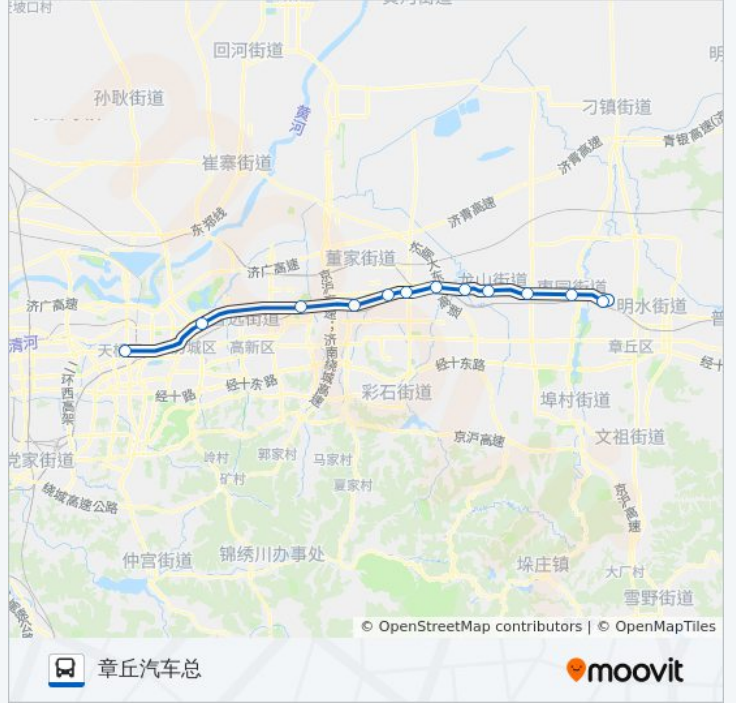

星期一	05:00 - 18:00
星期二	05:00 - 18:00
星期三	05:00 - 18:00
星期四	05:00 - 18:00
星期五	05:00 - 18:00
星期六	05:00 - 18:00
星期日	05:00 - 18:00

公交K902路的信息

方向: 济南长途汽车总南区

站点数量: 13

行车时间: 45 分

途经站点:

方向: 章丘汽车总

13 站

[查看时间表](#)

- 长途汽车站
- 全福立交桥东
- 济钢
- 郭店
- 协和学院
- 十里堡
- 五里堂村
- 龙山村
- 党家路口
- 章丘电厂
- 枣园办事处
- 章丘眼科医院
- 章丘汽车总站

公交K902路的时间表

往章丘汽车总方向的时间表

星期一	06:00 - 19:30
星期二	06:00 - 19:30
星期三	06:00 - 19:30
星期四	06:00 - 19:30
星期五	06:00 - 19:30
星期六	06:00 - 19:30
星期日	06:00 - 19:30

公交K902路的信息

方向: 章丘汽车总

站点数量: 13

行车时间: 46 分

途经站点:

你可以在moovitapp.com下载公交K902路的PDF时间表和线路图。使用[Moovit应用程序](#)查询济南的实时公交、列车时刻表以及公共交通出行指南。

[关于Moovit](#) · [MaaS解决方案](#) · [城市列表](#) · [Moovit社区](#)

© 2024 Moovit - 保留所有权利