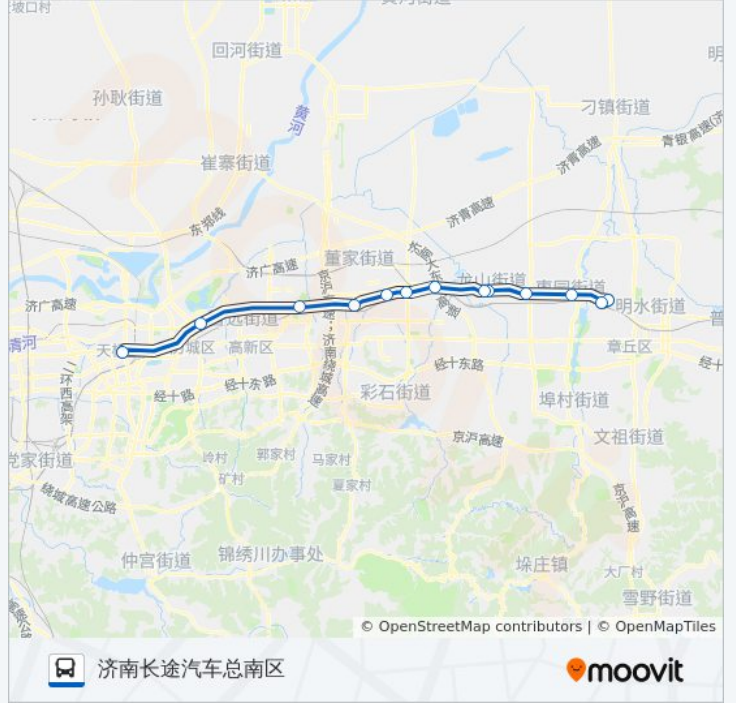

十里堡

协和学院

郭店

济钢

全福立交桥东

济南长途汽车总站南区

公交K902路的时间表

往济南长途汽车总南区方向的时间表

星期一	05:00 - 18:00
星期二	05:00 - 18:00
星期三	05:00 - 18:00
星期四	05:00 - 18:00
星期五	05:00 - 18:00
星期六	05:00 - 18:00
星期日	05:00 - 18:00

公交K902路的信息

方向: 济南长途汽车总南区

站点数量: 13

行车时间: 45 分

途经站点:

方向: 章丘汽车总

13 站

[查看时间表](#)

- 长途汽车站
- 全福立交桥东
- 济钢
- 郭店
- 协和学院
- 十里堡
- 五里堂村
- 龙山村
- 党家路口
- 章丘电厂
- 枣园办事处
- 章丘眼科医院
- 章丘汽车总站

公交K902路的时间表

往章丘汽车总方向的时间表

星期一	06:00 - 19:30
星期二	06:00 - 19:30
星期三	06:00 - 19:30
星期四	06:00 - 19:30
星期五	06:00 - 19:30
星期六	06:00 - 19:30
星期日	06:00 - 19:30

公交K902路的信息

方向: 章丘汽车总

站点数量: 13

行车时间: 46 分

途经站点:

你可以在moovitapp.com下载公交K902路的PDF时间表和线路图。使用[Moovit应用程序](#)查询济南的实时公交、列车时刻表以及公共交通出行指南。

[关于Moovit](#) · [MaaS解决方案](#) · [城市列表](#) · [Moovit社区](#)

© 2024 Moovit - 保留所有权利