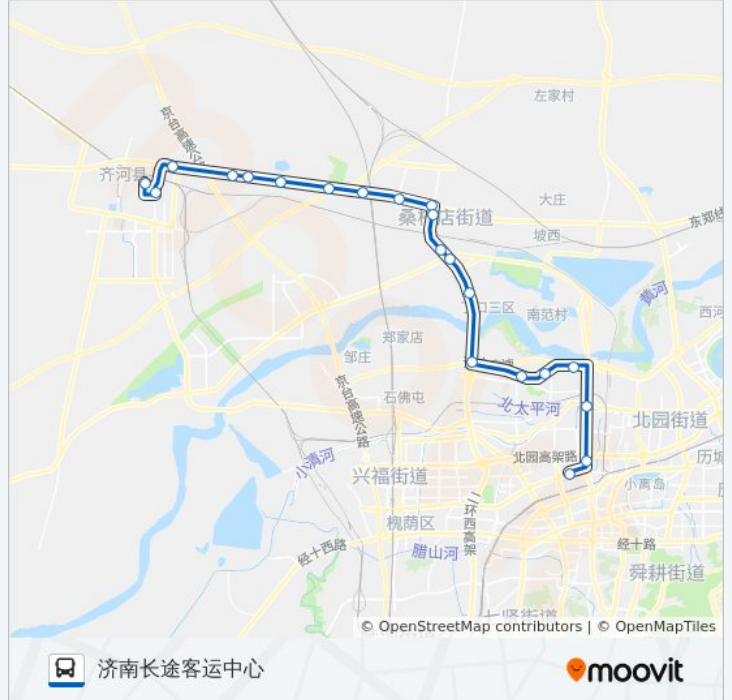

[查看时间表](#)

- 齐河公交停车场
- 迎宾广场
- 贵和华城
- 齐河开发区
- 永锋集团
- 盖世物流
- 国科国际
- 园林场
- 裕兴化工
- 桑梓店西
- 桑梓店镇政府
- 仓上西
- 丁庄
- 建邦大桥北
- 建邦黄河大桥南
- 天桥工业开发区
- 小鲁家庄
- 二环北路公交车场
- 泺口服装城
- 长途总站南区(制革街)
- 长途客运中心

公交K904路的时间表

往济南长途客运中心方向的时间表

星期一	06:00 - 18:00
星期二	06:00 - 18:00
星期三	06:00 - 18:00
星期四	06:00 - 18:00
星期五	06:00 - 18:00
星期六	06:00 - 18:00
星期日	06:00 - 18:00

公交K904路的信息

方向: 济南长途客运中心

站点数量: 21

行车时间: 53 分

途经站点:

方向: 齐河公交停车场

22 站

[查看时间表](#)

济南长途客运中心(站内)

长途总站南区

泺口服装城

二环北路公交车场

小鲁家庄

天桥工业开发区

建邦黄河大桥南

盖世物流

永锋集团

齐河开发区

公交K904路的时间表

往齐河公交停车场方向的时间表

星期一	06:00 - 18:00
星期二	06:00 - 18:00
星期三	06:00 - 18:00
星期四	06:00 - 18:00
星期五	06:00 - 18:00
星期六	06:00 - 18:00
星期日	06:00 - 18:00

公交K904路的信息

方向: 齐河公交停车场