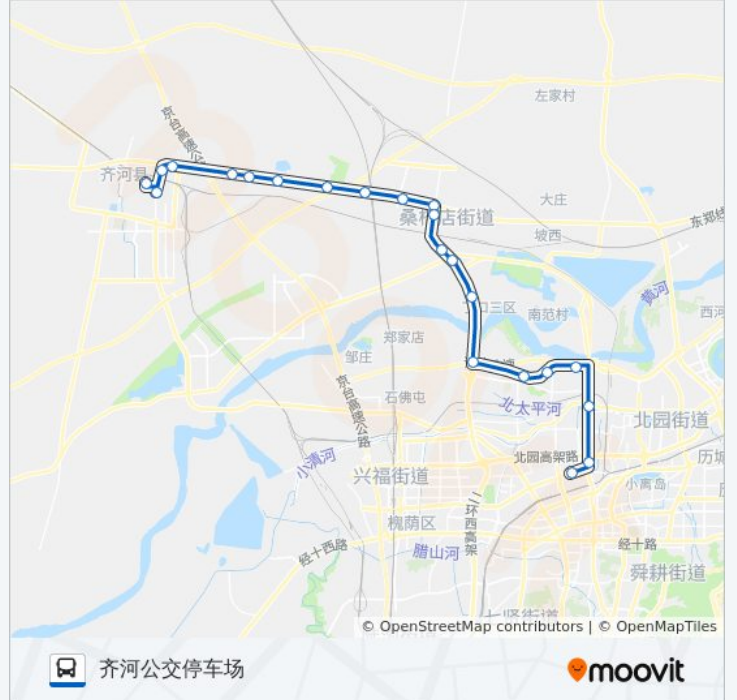

星期一	06:00 - 18:00
星期二	06:00 - 18:00
星期三	06:00 - 18:00
星期四	06:00 - 18:00
星期五	06:00 - 18:00
星期六	06:00 - 18:00
星期日	06:00 - 18:00

公交K904路的信息

方向: 济南长途客运中心

站点数量: 21

行车时间: 53 分

途经站点:

方向: 齐河公交停车场

22 站

[查看时间表](#)

济南长途客运中心(站内)

长途总站南区

泺口服装城

二环北路公交车场

小鲁家庄

天桥工业开发区

建邦黄河大桥南

盖世物流

永锋集团

齐河开发区

公交K904路的时间表

往齐河公交停车场方向的时间表

星期一	06:00 - 18:00
星期二	06:00 - 18:00
星期三	06:00 - 18:00
星期四	06:00 - 18:00
星期五	06:00 - 18:00
星期六	06:00 - 18:00
星期日	06:00 - 18:00

公交K904路的信息

方向: 齐河公交停车场

站点数量: 22

行车时间: 55 分

途经站点:

贵和华城

桑园赵社区

迎宾广场

齐河公交停车场

你可以在moovitapp.com下载公交K904路的PDF时间表和线路图。使用 [Moovit应用程序](#) 查询济南的实时公交、列车时刻表以及公共交通出行指南。