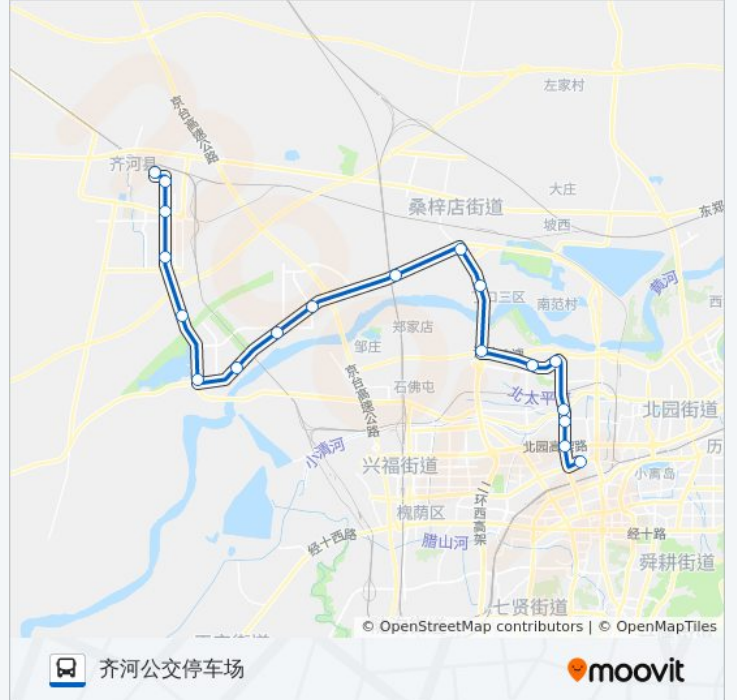

老城关集贸市场

祝阿镇

城南新区

齐河三中

迎宾广场

## 公交K906路的时间表

往齐河公交停车场方向的时间表

星期一	06:00 - 18:00
星期二	06:00 - 18:00
星期三	06:00 - 18:00
星期四	06:00 - 18:00
星期五	06:00 - 18:00
星期六	06:00 - 18:00
星期日	06:00 - 18:00

## 公交K906路的信息

方向: 齐河公交停车场

站点数量: 19

行车时间: 46 分

途经站点:

你可以在moovitapp.com下载公交K906路的PDF时间表和线路图。使用 [Moovit应用程序](#) 查询济南的实时公交、列车时刻表以及公共交通出行指南。

[关于Moovit](#) · [MaaS解决方案](#) · [城市列表](#) · [Moovit社区](#)

© 2023 Moovit - 版权所有