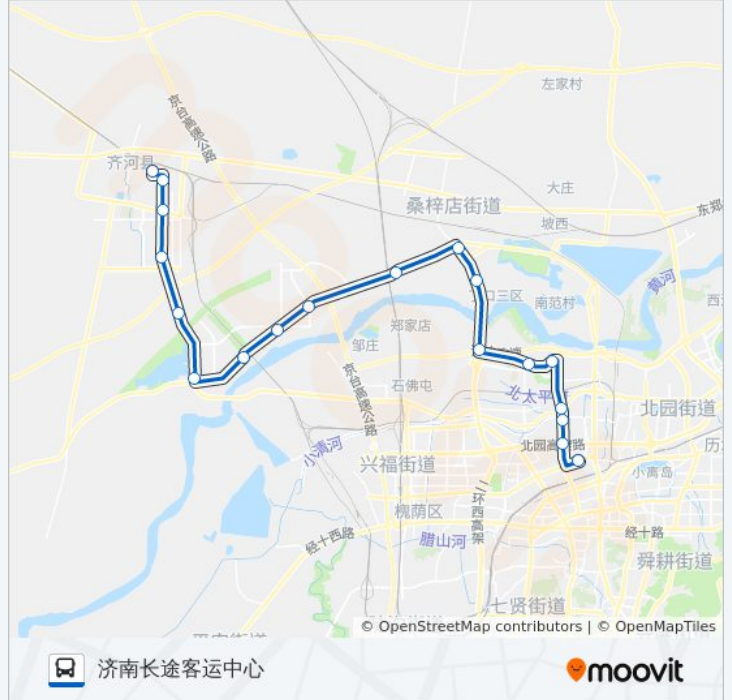

### 方向: 济南长途客运中心

19站

[查看时间表](#)

齐河公交停车场  
迎宾广场  
齐河三中  
城南新区  
祝阿镇  
老城关集贸市场  
米三里  
黄河国际生态城管委会  
泉城海洋世界  
街后庄  
丁庄  
建邦大桥北  
建邦黄河大桥南  
天桥工业开发区  
小鲁家庄  
小清河北路  
建材市场  
省医科院附属医院  
济南长途客运中心

### 公交K906路的时间表

往济南长途客运中心方向的时间表

星期一	06:00 - 18:00
星期二	06:00 - 18:00
星期三	06:00 - 18:00
星期四	06:00 - 18:00
星期五	06:00 - 18:00
星期六	06:00 - 18:00
星期日	06:00 - 18:00

### 公交K906路的信息

方向: 济南长途客运中心

站点数量: 19

行车时间: 46 分

途经站点:

## 方向: 齐河公交停车场

19 站

[查看时间表](#)

济南长途客运中心

无影山路

建材市场

小清河北路

小鲁家庄