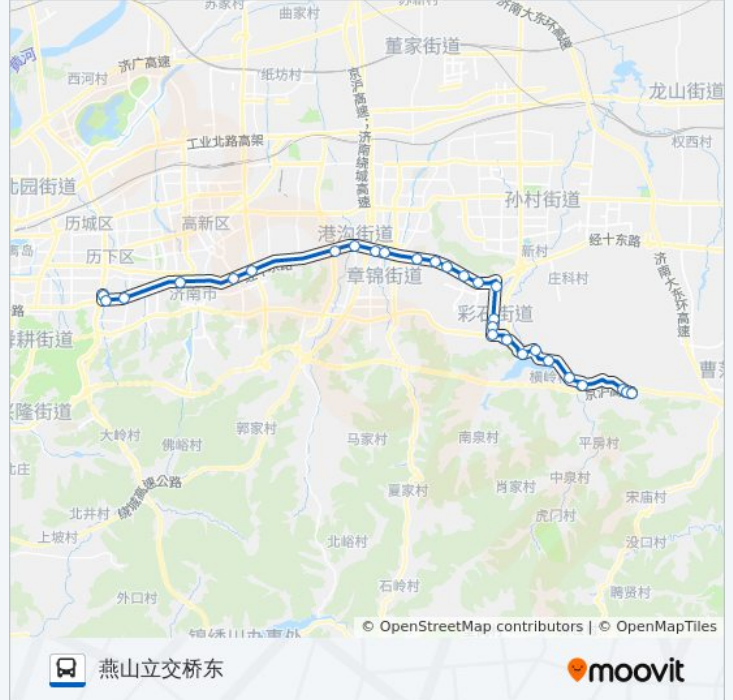

[查看时间表](#)

玉龙
玉龙中
玉龙北
玉龙路口
大龙堂
塔窝
彩石中学
两岔河
东彩石
商职学院东门
城建学院
彩石镇政府
小龙堂
西彩石
彩石山庄
力诺集团
力诺科技园
山青院
邢村
邢村立交桥东
邢村立交桥
田庄东

公交303路支线的时间表

往燕山立交桥东方向的时间表

星期一	05:50 - 09:10
星期二	05:50 - 09:10
星期三	05:50 - 09:10
星期四	05:50 - 09:10
星期五	05:50 - 09:10
星期六	05:50 - 09:10
星期日	05:50 - 09:10

公交303路支线的信息

方向: 燕山立交桥东

站点数量: 28

行车时间: 60 分

途经站点:

北胡
 高新开发区
 奥体西路
 浆水泉路
 燕山立交桥东
 二环东路文化东路

方向: 玉龙

28 站
[查看时间表](#)

二环东路文化东路
 燕山立交桥东
 浆水泉路
 奥体西路
 高新开发区
 北胡
 田庄东
 邢村立交桥
 邢村立交桥东
 邢村
 山青院
 力诺科技园
 力诺集团
 彩石山庄
 西彩石
 小龙堂
 彩石镇政府
 城建学院

公交303路支线的时间表
 往玉龙方向的时间表

星期一	07:10 - 17:10
星期二	07:10 - 17:10
星期三	07:10 - 17:10
星期四	07:10 - 17:10
星期五	07:10 - 17:10
星期六	07:10 - 17:10
星期日	07:10 - 17:10

公交303路支线的信息

方向: 玉龙
 站点数量: 28
 行车时间: 59 分
 途经站点:

商职学院东门

东彩石

两岔河

彩石中学

塔窝

大龙堂