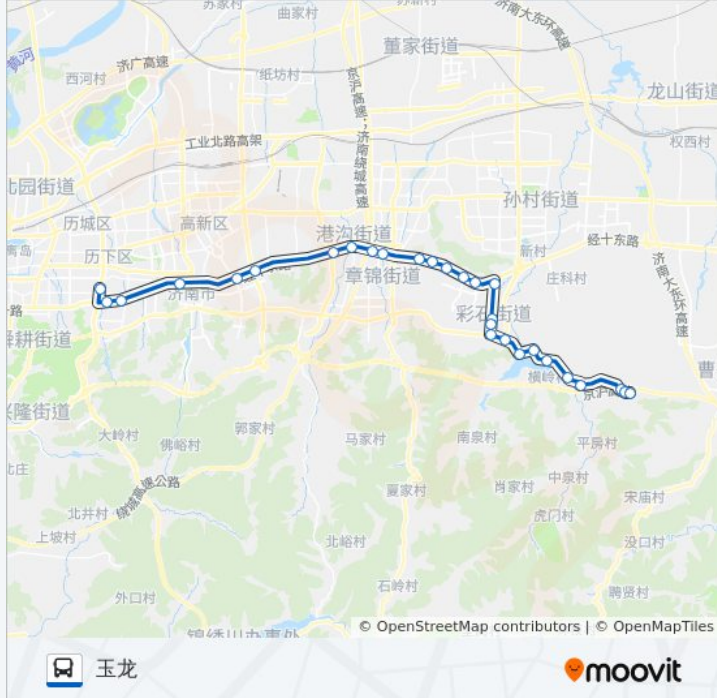

公交303路支线的信息

方向: 燕山立交桥东

站点数量: 28

行车时间: 60 分

途经站点:

北胡
 高新开发区
 奥体西路
 浆水泉路
 燕山立交桥东
 二环东路文化东路

方向: 玉龙

28 站
[查看时间表](#)

二环东路文化东路
 燕山立交桥东
 浆水泉路
 奥体西路
 高新开发区
 北胡
 田庄东
 邢村立交桥
 邢村立交桥东
 邢村
 山青院
 力诺科技园
 力诺集团
 彩石山庄
 西彩石
 小龙堂
 彩石镇政府
 城建学院

公交303路支线的时间表
 往玉龙方向的时间表

星期一	07:10 - 17:10
星期二	07:10 - 17:10
星期三	07:10 - 17:10
星期四	07:10 - 17:10
星期五	07:10 - 17:10
星期六	07:10 - 17:10
星期日	07:10 - 17:10

公交303路支线的信息

方向: 玉龙
 站点数量: 28
 行车时间: 59 分
 途经站点:

商职学院东门

东彩石

两岔河

彩石中学

塔窝

大龙堂

玉龙路口

玉龙北

玉龙中

玉龙

你可以在moovitapp.com下载公交303路支线的PDF时间表和线路图。使用 [Moovit应用程序](#) 查询济南的实时公交、列车时刻表以及公共交通出行指南。

[关于Moovit](#) · [MaaS解决方案](#) · [城市列表](#) · [Moovit社区](#)

© 2023 Moovit - 版权所有

查看实时到站时间