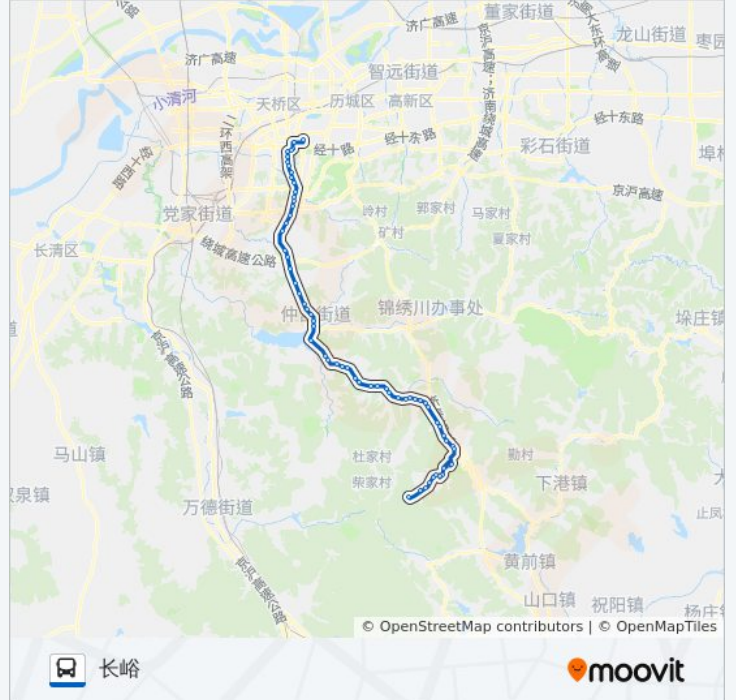

往长峪方向的时间表

星期一	07:20 - 16:20
星期二	07:20 - 16:20
星期三	07:20 - 16:20
星期四	07:20 - 16:20
星期五	07:20 - 16:20
星期六	07:20 - 16:20
星期日	07:20 - 16:20

公交88路支线3的信息

方向: 长峪

站点数量: 63

行车时间: 115 分

途经站点:

二仙村
仲宫刘家峪
终军广场
仲宫北
仲宫龙山路
宏福路
金宫山庄
并渡口村
门牙西
大门牙村
门牙村
小门牙村
突泉村
突泉村南
西坡村
东坡村
红旗村
历城三职专
柳埠大桥
柳埠西
柳埠东
南台
金牛山
榭疃北
榭疃南
周家峪
岱密庵
刘家峪
后行
窝铺
窝铺南
清水圈
龙王崖

榆科
黄巢水库
龙潭
小黄巢
黄巢
黄巢南
葫芦套
长峪

方向: 青年桥

63 站
[查看时间表](#)

长峪
葫芦套
黄巢南
黄巢
小黄巢
龙潭
黄巢水库
榆科
龙王崖
清水圈
附设站
窝铺南
窝铺
后行
刘家峪
岱密庵
周家峪
榭疇南
榭疇北
金牛山
南台

公交88路支线3的时间表
往青年桥方向的时间表

星期一	06:00 - 15:00
星期二	06:00 - 15:00
星期三	06:00 - 15:00
星期四	06:00 - 15:00
星期五	06:00 - 15:00
星期六	06:00 - 15:00
星期日	06:00 - 15:00

公交88路支线3的信息

方向: 青年桥
站点数量: 63
行车时间: 102 分
途经站点:

柳埠东

柳埠西

柳埠大桥

历城三职专

红旗村

东坡村