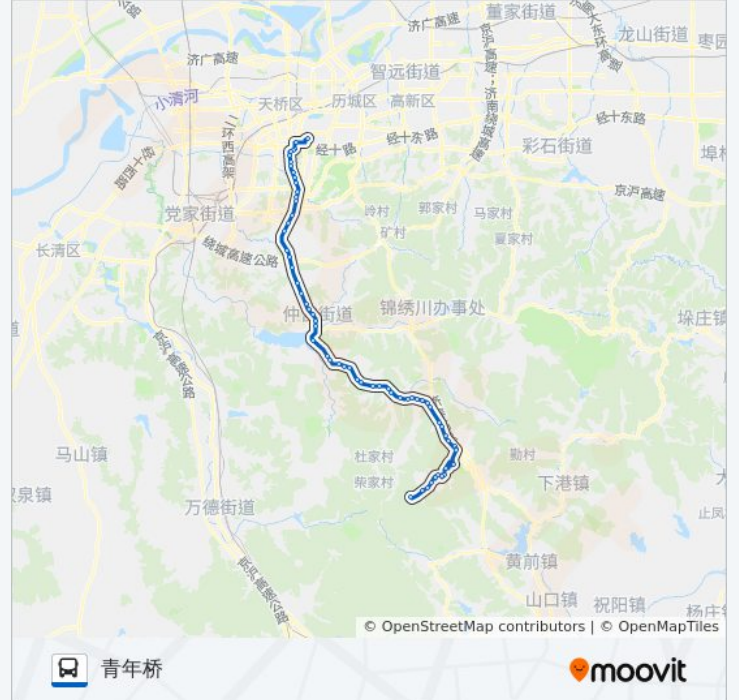

西仙村

大涧沟南

大涧沟

南康

分水岭

南苑小区

十六里河街道办事处

东方红桥

重汽技术中心

七里山路

四季花园

七里山南村
六里山南路
二七新村
英雄山
八一立交桥南
信义庄
英雄山北
省委
青年桥

你可以在moovitapp.com下载公交88路支线3的PDF时间表和线路图。使用[Moovit应用程序](#)查询济南的实时公交、列车时刻表以及公共交通出行指南。

[关于Moovit](#) · [MaaS解决方案](#) · [城市列表](#) · [Moovit社区](#)

© 2023 Moovit - 版权所有

查看实时到站时间