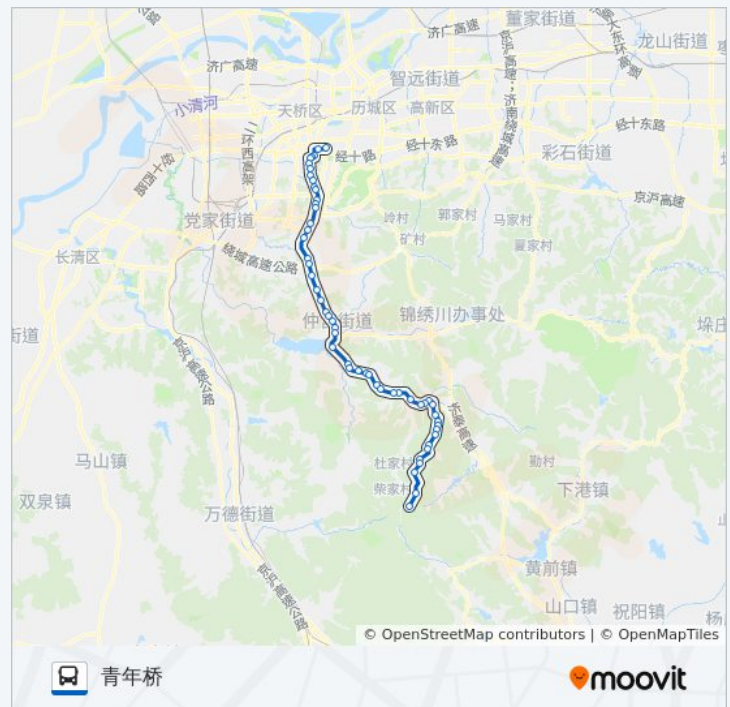

公交88路支线5的信息

方向: 卧龙池

站点数量: 55

行车时间: 97 分

途经站点:

二仙村
仲宫刘家峪
终军广场
仲宫北
仲宫龙山路
宏福路
金宫山庄
并渡口村
门牙西
大门牙村
门牙村
小门牙村
突泉村
突泉村南
西坡村
东坡村
历城三职专
柳埠大桥
柳埠西
柳埠东
南台
石桥
九顶塔
秦家
孟家
凤凰庄
亓城
亓城南
李家
李家南
柏树崖
香附崖
卧龙池

方向: 青年桥

54 站

[查看时间表](#)

- 卧龙池
- 香附崖
- 柏树崖
- 李家南
- 李家
- 亓城南
- 亓城
- 凤凰庄
- 孟家
- 秦家
- 九顶塔
- 石桥
- 南台
- 柳埠东
- 柳埠西
- 柳埠大桥
- 历城三职专
- 东坡村
- 西坡村
- 突泉村南
- 突泉村
- 小门牙村
- 门牙村
- 大门牙村
- 门牙西
- 并渡口村
- 金宫山庄
- 宏福路
- 仲宫龙山路

公交88路支线5的时间表

往青年桥方向的时间表

星期一	08:10 - 13:30
星期二	08:10 - 13:30
星期三	08:10 - 13:30
星期四	08:10 - 13:30
星期五	08:10 - 13:30
星期六	08:10 - 13:30
星期日	08:10 - 13:30

公交88路支线5的信息

方向: 青年桥

站点数量: 54

行车时间: 87 分

途经站点:

仲宫北

终军广场

仲宫刘家峪

二仙村

上店子

西仙村

大涧沟南

大涧沟

南康

分水岭