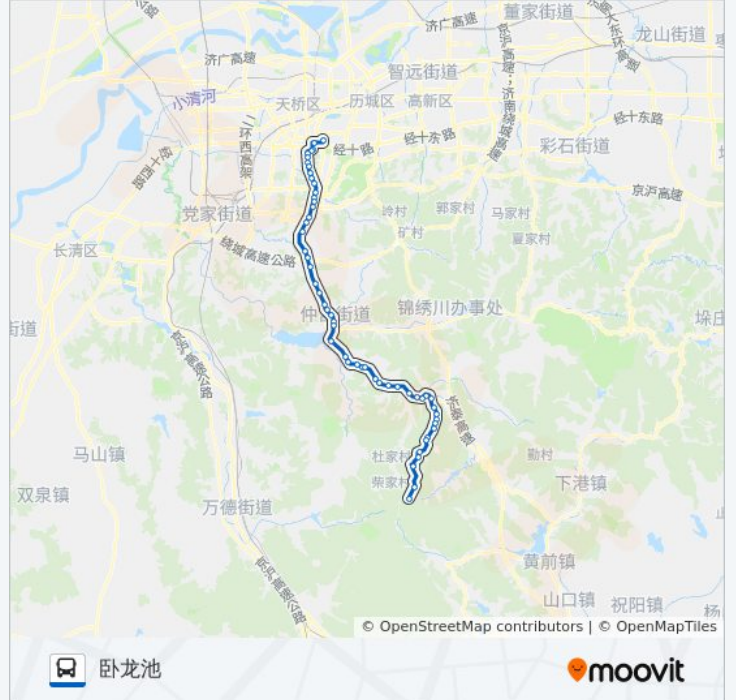

[查看时间表](#)

- 青年桥
- 省委
- 英雄山北
- 信义庄
- 八一立交桥南
- 英雄山
- 二七新村
- 六里山南路
- 七里山南村
- 四季花园
- 七里山路
- 重汽技术中心
- 东方红桥
- 十六里河街道办事处
- 二环南路
- 车管所检测站
- 分水岭
- 南康
- 大涧沟
- 大涧沟南
- 西仙村
- 上店子

公交88路支线5的时间表

往卧龙池方向的时间表

星期一	08:30 - 13:50
星期二	08:30 - 13:50
星期三	08:30 - 13:50
星期四	08:30 - 13:50
星期五	08:30 - 13:50
星期六	08:30 - 13:50
星期日	08:30 - 13:50

公交88路支线5的信息

方向: 卧龙池

站点数量: 55

行车时间: 97 分

途经站点:

二仙村
仲宫刘家峪
终军广场
仲宫北
仲宫龙山路
宏福路
金宫山庄
并渡口村
门牙西
大门牙村
门牙村
小门牙村
突泉村
突泉村南
西坡村
东坡村
历城三职专
柳埠大桥
柳埠西
柳埠东
南台
石桥
九顶塔
秦家
孟家
凤凰庄
亓城
亓城南
李家
李家南
柏树崖
香附崖
卧龙池

方向: 青年桥

54 站

[查看时间表](#)

- 卧龙池
- 香附崖
- 柏树崖
- 李家南
- 李家
- 亓城南
- 亓城
- 凤凰庄
- 孟家
- 秦家
- 九顶塔
- 石桥
- 南台
- 柳埠东
- 柳埠西
- 柳埠大桥
- 历城三职专
- 东坡村
- 西坡村
- 突泉村南
- 突泉村
- 小门牙村
- 门牙村
- 大门牙村
- 门牙西
- 并渡口村
- 金宫山庄
- 宏福路
- 仲宫龙山路

公交88路支线5的时间表

往青年桥方向的时间表

星期一	08:10 - 13:30
星期二	08:10 - 13:30
星期三	08:10 - 13:30
星期四	08:10 - 13:30
星期五	08:10 - 13:30
星期六	08:10 - 13:30
星期日	08:10 - 13:30

公交88路支线5的信息

方向: 青年桥

站点数量: 54

行车时间: 87 分

途经站点:

仲宫北

终军广场