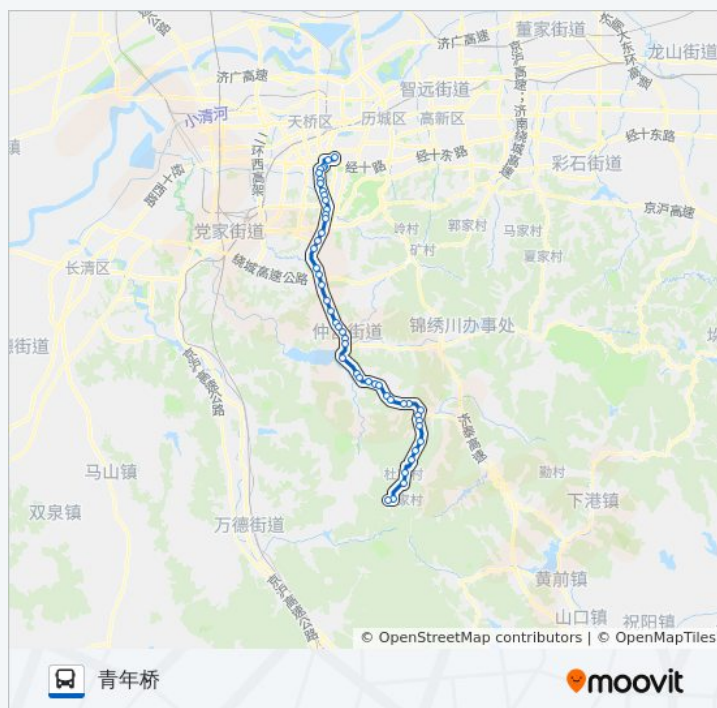

南康

分水岭

南苑小区

十六里河街道办事处

星期四	09:30 - 16:30
星期五	09:30 - 16:30
星期六	09:30 - 16:30
星期日	09:30 - 16:30

### 公交88路支线6的信息

方向: 青年桥

站点数量: 48

行车时间: 84 分

途经站点:

东方红桥

重汽技术中心

七里山路