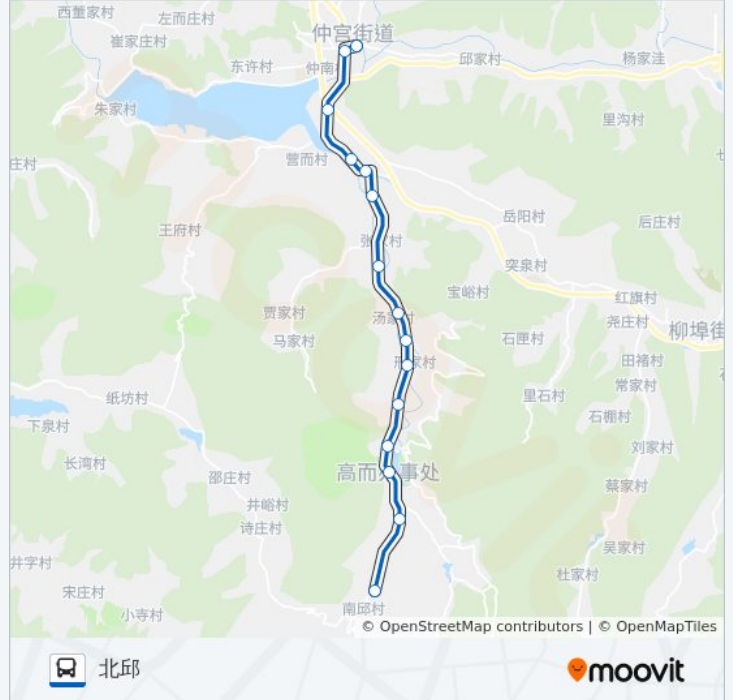

东沟

邢家庄

北高而

孙家崖

锦云川乐园

高而南

北邱

### 公交88路支线7的时间表

往北邱方向的时间表

星期一	07:00 - 18:00
星期二	07:00 - 18:00
星期三	07:00 - 18:00
星期四	07:00 - 18:00
星期五	07:00 - 18:00
星期六	07:00 - 18:00
星期日	07:00 - 18:00

### 公交88路支线7的信息

**方向:** 北邱

**站点数量:** 15

**行车时间:** 33 分

**途经站点:**

你可以在moovitapp.com下载公交88路支线7的PDF时间表和线路图。使用[Moovit应用程序](#)查询济南的实时公交、列车时刻表以及公共交通出行指南。

[关于Moovit](#) · [MaaS解决方案](#) · [城市列表](#) · [Moovit社区](#)

© 2023 Moovit - 版权所有