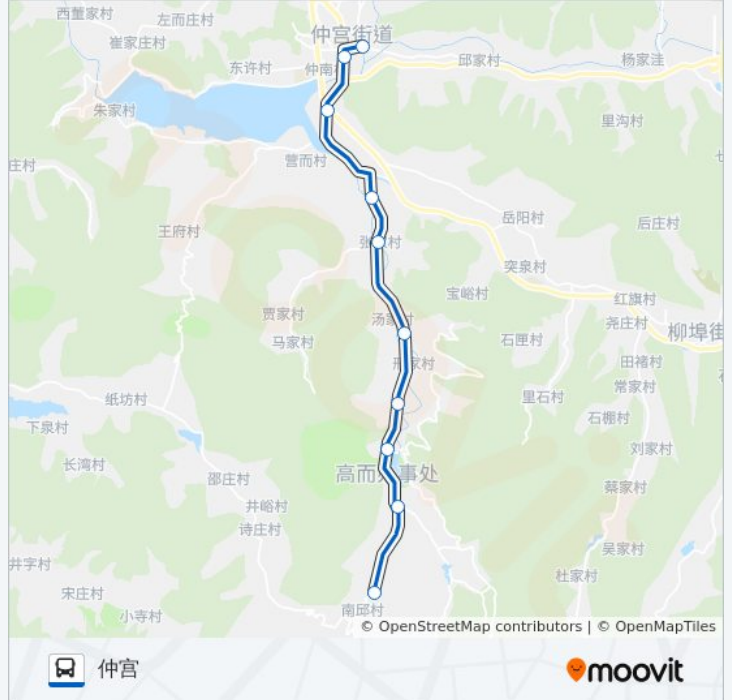

# 88路支线7

仲宫

以网页模式查看

公交88支线7((仲宫))共有2条行车路线。工作日的服务时间为：

(1) 仲宫: 05:40 - 16:40(2) 北邱: 07:00 - 18:00

使用Moovit找到公交88路支线7离你最近的站点，以及公交88路支线7下车车的到站时间。

方向: 仲宫

10 站

## 公交88路支线7的时间表

往仲宫方向的时间表

星期一	05:40 - 16:40
星期二	05:40 - 16:40
星期三	05:40 - 16:40
星期四	05:40 - 16:40
星期五	05:40 - 16:40
星期六	05:40 - 16:40
星期日	05:40 - 16:40

## 公交88路支线7的信息

方向: 仲宫

站点数量: 10

行车时间: 18 分

途经站点:

**方向: 北邱**

15 站

[查看时间表](#)