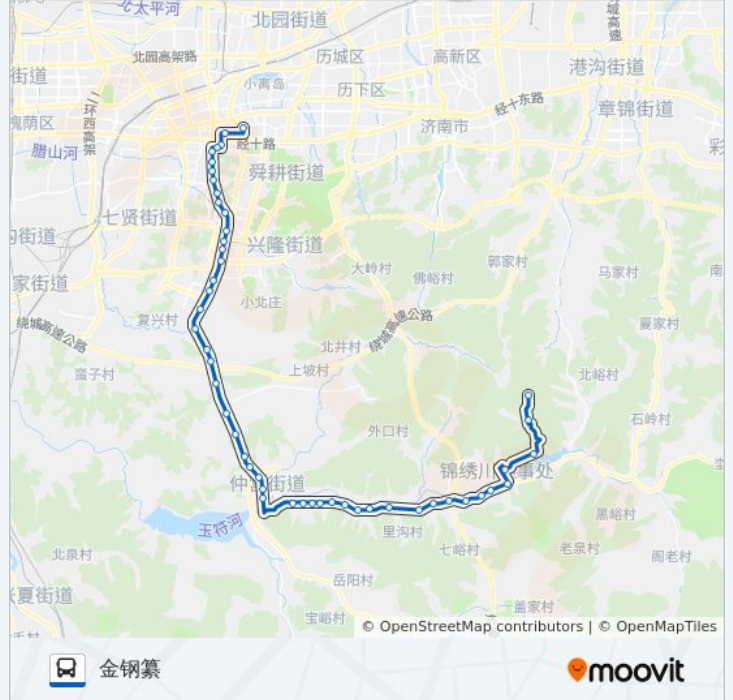

[查看时间表](#)

- 青年桥
- 省委
- 英雄山北
- 信义庄
- 八一立交桥南
- 英雄山
- 二七新村
- 六里山南路
- 七里山南村
- 四季花园
- 七里山路
- 重汽技术中心
- 东方红桥
- 十六里河街道办事处
- 二环南路
- 车管所检测站
- 分水岭
- 南康
- 大涧沟
- 大涧沟
- 大涧沟南
- 西山村

公交88路支线9的时间表

往金钢纂方向的时间表

星期一	08:00 - 09:00
星期二	08:00 - 09:00
星期三	08:00 - 09:00
星期四	08:00 - 09:00
星期五	08:00 - 09:00
星期六	08:00 - 09:00
星期日	08:00 - 09:00

公交88路支线9的信息

方向: 金钢纂

站点数量: 49

行车时间: 91 分

途经站点:

- 上店子
- 二仙村
- 仲宫刘家峪
- 终军广场
- 仲宫北
- 仲宫龙山路
- 宏福路
- 东郭而庄
- 省卫校南校
- 于家
- 南杨家
- 邱家
- 西路家庄
- 东路家庄
- 稻池
- 刘家庄
- 廩而庄
- 商家
- 商家东
- 牛家
- 艾家庄
- 麻池
- 锦绣川
- 黄钱峪
- 石门
- 潘家场
- 金钢纂

方向: 青年桥

48 站

[查看时间表](#)

金钢纂

潘家场

公交88路支线9的时间表

往青年桥方向的时间表

星期一	08:00 - 09:00
星期二	08:00 - 09:00
星期三	08:00 - 09:00

公交88路支线9的信息

方向: 青年桥

站点数量: 48

行车时间: 91 分

途经站点:

东方红桥

重汽技术中心

七里山路