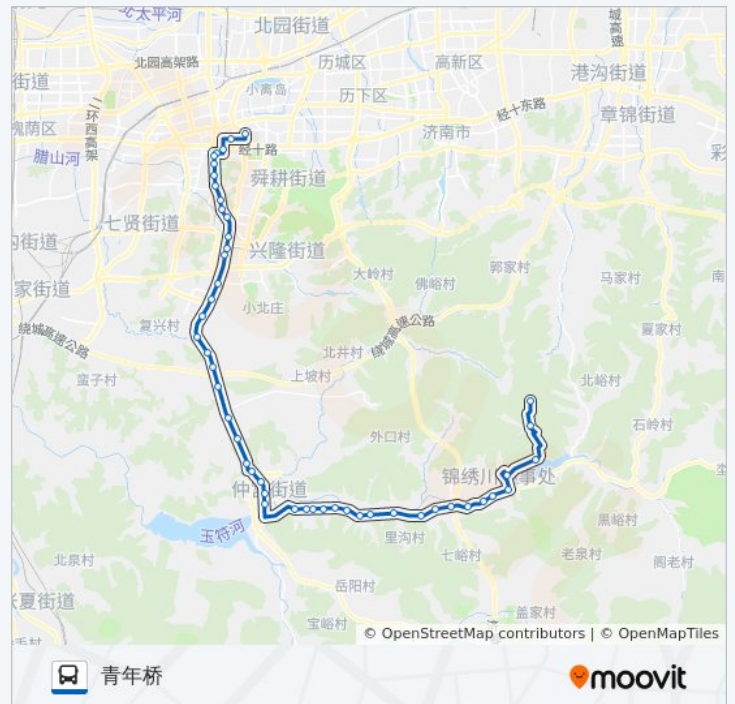

石门
 黄钱峪
 锦绣川
 麻池
 艾家庄
 牛家
 商家东
 商家
 廩而庄
 刘家庄
 稻池
 东路家庄
 西路家庄
 邱家
 南杨家
 于家
 省卫校南校
 东郭而庄
 宏福路
 仲宫龙山路
 仲宫北
 终军广场
 仲宫刘家峪
 二仙村
 上店子
 西仙村
 大涧沟南
 大涧沟
 大涧沟北
 南康
 分水岭
 南苑小区
 十六里河街道办事处

星期四	08:00 - 09:00
星期五	08:00 - 09:00
星期六	08:00 - 09:00
星期日	08:00 - 09:00

公交88路支线9的信息

方向: 青年桥

站点数量: 48

行车时间: 91 分

途经站点:

东方红桥

重汽技术中心

七里山路