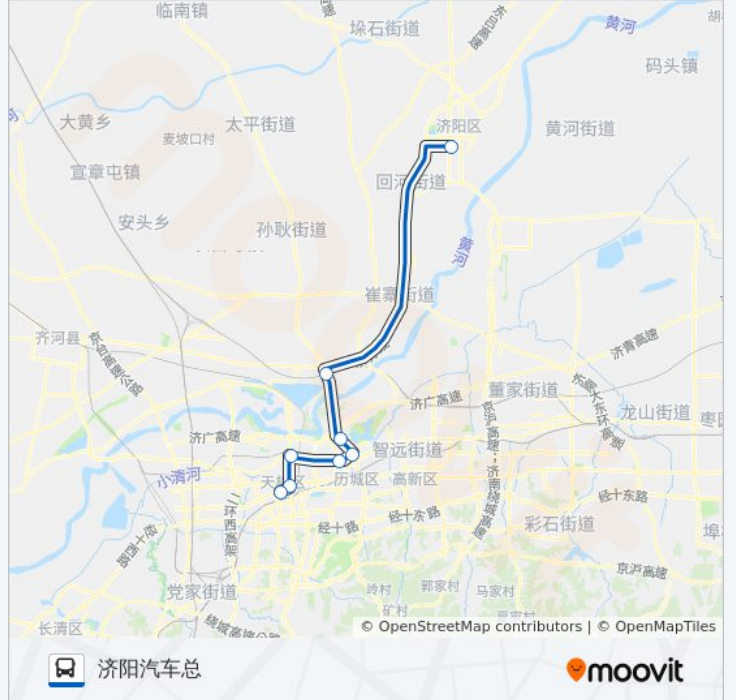

## 方向: 济阳汽车总

8 站

[查看时间表](#)

长途客运中心

长途总站南区

泺口汽车站

济南二中

前进桥

高墙王

马家店

济阳汽车总站

## 公交K901路快的时间表

往济阳汽车总方向的时间表

星期一	06:50 - 18:50
星期二	06:50 - 18:50
星期三	06:50 - 18:50
星期四	06:50 - 18:50
星期五	06:50 - 18:50
星期六	06:50 - 18:50
星期日	06:50 - 18:50

## 公交K901路快的信息

方向: 济阳汽车总

站点数量: 8

行车时间: 43 分

途经站点:

你可以在moovitapp.com下载公交K901路快的PDF时间表和线路图。使用[Moovit应用程序](#)查询济南的实时公交、列车时刻表以及公共交通出行指南。

[关于Moovit](#) · [MaaS解决方案](#) · [城市列表](#) · [Moovit社区](#)

© 2023 Moovit - 版权所有