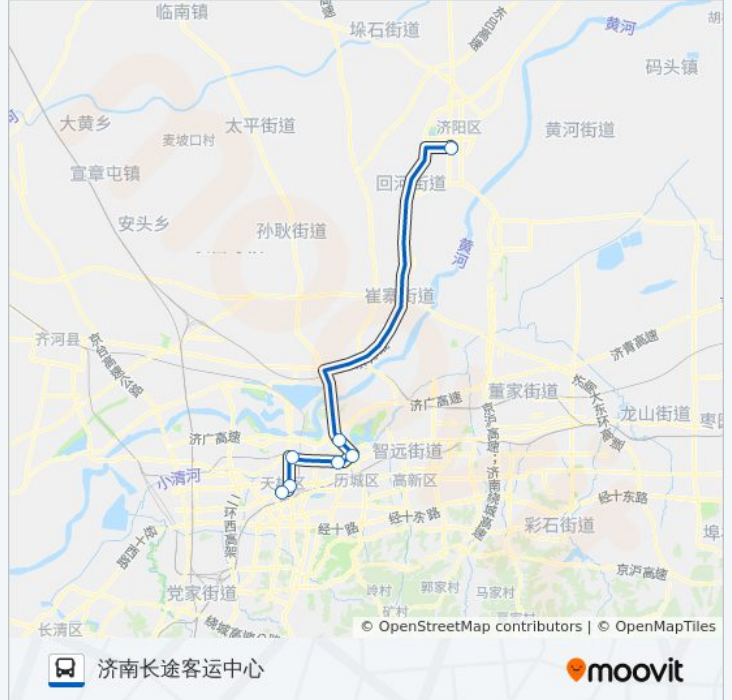

[查看时间表](#)

济阳汽车总站

高墙王

前进桥

济南二中

泺口汽车站

长途总站南区

长途客运中心

公交K901路快的时间表

往济南长途客运中心方向的时间表

星期一	05:50 - 17:50
星期二	05:50 - 17:50
星期三	05:50 - 17:50
星期四	05:50 - 17:50
星期五	05:50 - 17:50
星期六	05:50 - 17:50
星期日	05:50 - 17:50

公交K901路快的信息

方向: 济南长途客运中心

站点数量: 7

行车时间: 40 分

途经站点:

## 方向: 济阳汽车总

8 站

[查看时间表](#)

长途客运中心

长途总站南区

泺口汽车站

济南二中

前进桥

## 公交K901路快的信息

方向: 济阳汽车总

站点数量: 8

行车时间: 43 分

途经站点:

你可以在moovitapp.com下载公交K901路快的PDF时间表和线路图。使用[Moovit应用程序](#)查询济南的实时公交、列车时刻表以及公共交通出行指南。

[关于Moovit](#) · [MaaS解决方案](#) · [城市列表](#) · [Moovit社区](#)

© 2023 Moovit - 版权所有