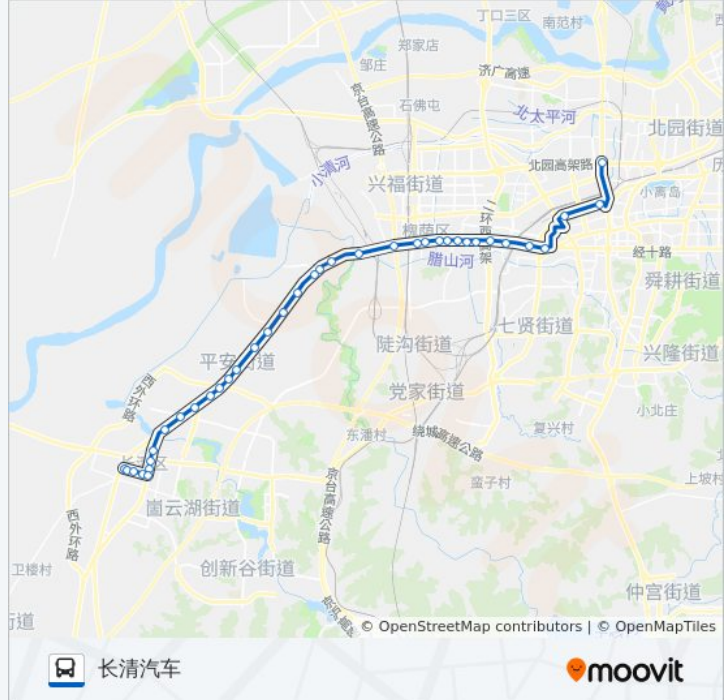

富美路

平安店

中油济柴

王宿铺

晶恒工业园

滨河路

玉符街

国泰·大学路西口

宾谷街

区人民医院

长清区政府

五峰路口

马山路口

长清汽车站

你可以在moovitapp.com下载公交济南巴士1路的PDF时间表和线路图。使用 [Moovit应用程序](#) 查询济南的实时公交、列车时刻表以及公共交通出行指南。

[关于Moovit](#) · [MaaS解决方案](#) · [城市列表](#) · [Moovit社区](#)

© 2023 Moovit - 版权所有

查看实时到站时间