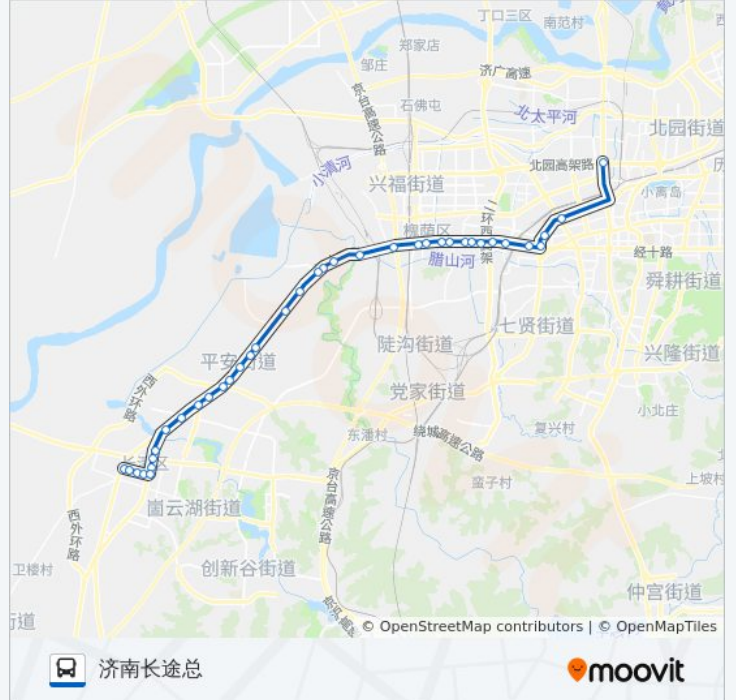

- 长清汽车站
- 马山路口
- 五峰路口
- 长清区政府
- 银河商厦·长清区医院
- 宾谷街
- 大学路西口
- 玉符街
- 滨河路
- 晶恒工业园
- 王宿铺
- 中油济柴
- 平安店
- 富美路
- 平安店北
- 三龙小区
- 三龙小区
- 小李庄
- 朱庄
- 润华汽车园
- 古城
- 田欣苑小区

公交济长巴士1路的时间表
往济南长途总方向的时间表

星期一	05:00 - 18:40
星期二	05:00 - 18:40
星期三	05:00 - 18:40
星期四	05:00 - 18:40
星期五	05:00 - 18:40
星期六	05:00 - 18:40
星期日	05:00 - 18:40

公交济长巴士1路的信息

方向: 济南长途总

站点数量: 38

行车时间: 66 分

途经站点:

周王庄
担山屯
大杨庄
大金庄西
润华集团
明星小区
腊山北路
刘庄
腊山立交桥西
腊山立交桥
经十路段兴西路
经十路营市西街
营市街经十街
经六路
经一纬十二
济南长途总站

你可以在moovitapp.com下载公交济长巴士1路的PDF时间表和线路图。使用 [Moovit应用程序](#) 查询济南的实时公交、列车时刻表以及公共交通出行指南。