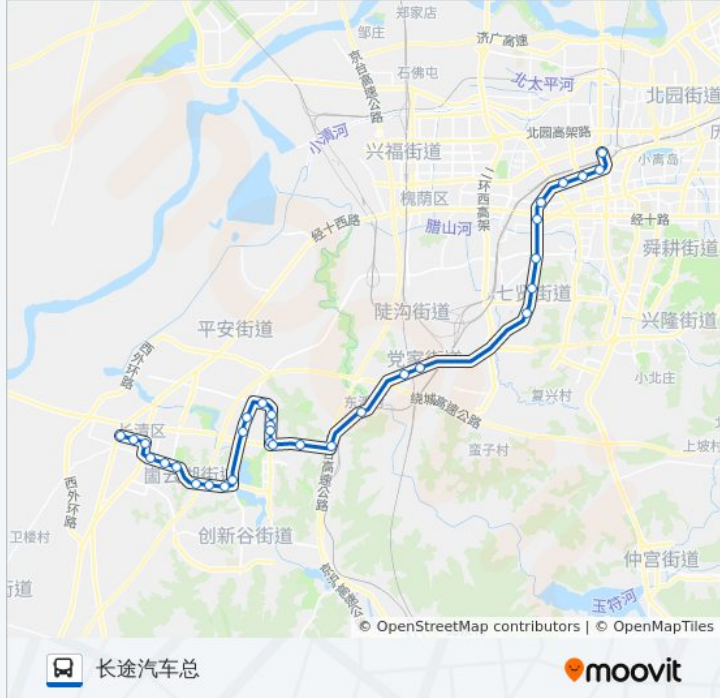

山东师范大学

炒米店

明发路东口

山东力明学院

党家庄镇西

七贤庄

济南大学

王官庄小区

南辛庄西路经十路

经六路

西市场

经一纬六

火车站

长途汽车总站

你可以在moovitapp.com下载公交济长巴士2路的PDF时间表和线路图。使用 [Moovit应用程序](#) 查询济南的实时公交、列车时刻表以及公共交通出行指南。

[关于Moovit](#) · [MaaS解决方案](#) · [城市列表](#) · [Moovit社区](#)

© 2023 Moovit - 版权所有

查看实时到站时间