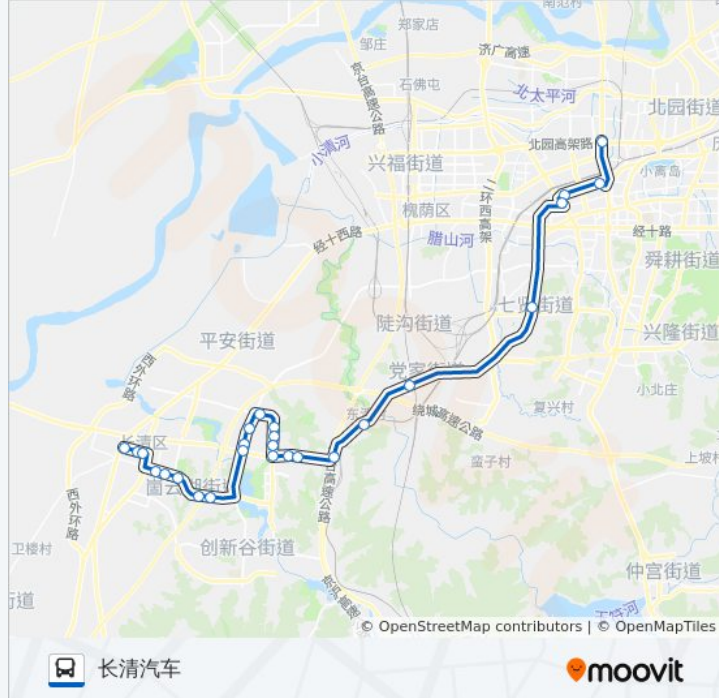

济长巴士2路

长清汽车

[以网页模式查看](#)

公交济长巴士2((长清汽车))共有2条行车路线。工作日的服务时间为：

(1) 长清汽车: 05:55 - 19:30(2) 长途汽车总: 05:10 - 18:30

使用Moovit找到公交济长巴士2路离你最近的站点，以及公交济长巴士2路下车班的到站时间。

方向: 长清汽车

26 站

[查看时间表](#)

长途汽车总站
济南站
西市场
纬十二路经二路
济南大学
山东力明学院
明发路东口
炒米店
工艺美院西门
博雅路
园博园
女子学院西门
女子学院北门
女子学院北
省劳动技术学院南门
齐鲁工业大学宿舍
中医药大学东门
海棠路大学路
山东管理学院
丹凤小区
汇富小区
文昌路

公交济长巴士2路的时间表

往长清汽车方向的时间表

星期一	05:55 - 19:30
星期二	05:55 - 19:30
星期三	05:55 - 19:30
星期四	05:55 - 19:30
星期五	05:55 - 19:30
星期六	05:55 - 19:30
星期日	05:55 - 19:30

公交济长巴士2路的信息

方向: 长清汽车

站点数量: 26

行车时间: 59 分

途经站点:

长清一中

长清区政府

五峰路口

长清汽车站

方向: 长途汽车总

32 站

[查看时间表](#)

长清汽车站

五峰路口

清悦园

长清一中