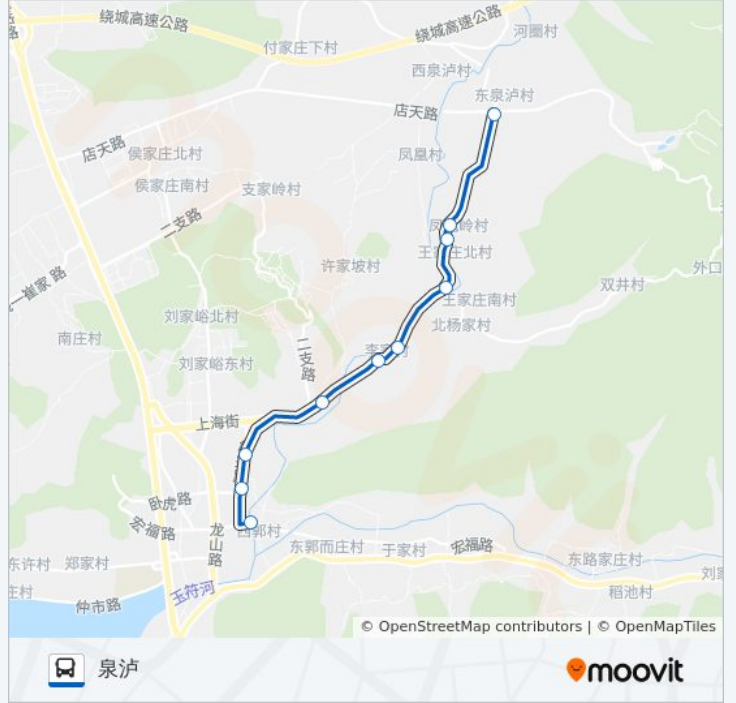

公交88路支线10的信息

方向: 仲宫

站点数量: 10

行车时间: 15分

途经站点:

方向: 泉泸

10 站

[查看时间表](#)

- 仲宫
- 欣苑小区
- 韩家
- 钱家西
- 钱家
- 李家
- 王家南
- 王家北
- 凤凰岭
- 泉泸

公交88路支线10的时间表

往泉泸方向的时间表

星期一	06:00 - 17:00
星期二	06:00 - 17:00
星期三	06:00 - 17:00
星期四	06:00 - 17:00
星期五	06:00 - 17:00
星期六	06:00 - 17:00
星期日	06:00 - 17:00

公交88路支线10的信息

方向: 泉泸

站点数量: 10

行车时间: 13 分

途经站点:

你可以在moovitapp.com下载公交88路支线10的PDF时间表和线路图。使用[Moovit应用程序](#)查询济南的实时公交、列车时刻表以及公共交通出行指南。

[关于Moovit](#) · [MaaS解决方案](#) · [城市列表](#) · [Moovit社区](#)

© 2023 Moovit - 版权所有

查看实时到站时间