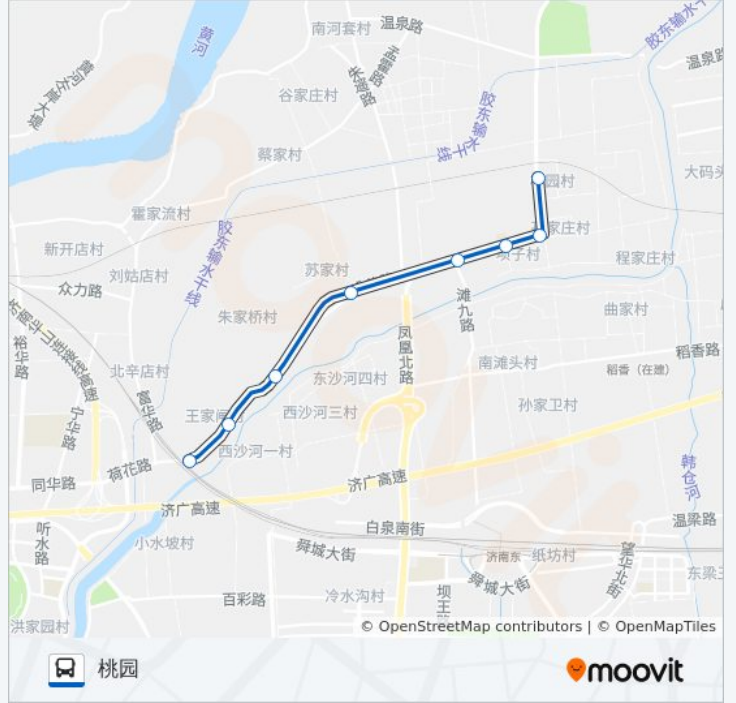

97路临时区间 孟家

[以网页模式查看](#)

公交97临时区间((孟家))共有2条行车路线。工作日的服务时间为：

(1) 孟家: 06:50 - 18:50(2) 桃园: 06:30 - 18:30

使用Moovit找到公交97路临时区间离你最近的站点，以及公交97路临时区间下车车的到站时间。

方向: 孟家

8 站

[查看时间表](#)

- 桃园
- 坝子东
- 坝子西
- 滩头
- 苏家
- 沙河
- 王家闸
- 孟家

公交97路临时区间的时间表 往孟家方向的时间表

星期一	06:50 - 18:50
星期二	06:50 - 18:50
星期三	06:50 - 18:50
星期四	06:50 - 18:50
星期五	06:50 - 18:50
星期六	06:50 - 18:50
星期日	06:50 - 18:50

公交97路临时区间的信息

方向: 孟家

站点数量: 8

行车时间: 15 分

途经站点:

方向: 桃园

8 站

[查看时间表](#)

- 孟家
- 王家闸
- 沙河
- 苏家
- 滩头
- 坝子西
- 坝子东
- 桃园

公交97路临时区间的时间表

往桃园方向的时间表

星期一	06:30 - 18:30
星期二	06:30 - 18:30
星期三	06:30 - 18:30
星期四	06:30 - 18:30
星期五	06:30 - 18:30
星期六	06:30 - 18:30
星期日	06:30 - 18:30

公交97路临时区间的信息

方向: 桃园

站点数量: 8

行车时间: 15 分

途经站点: