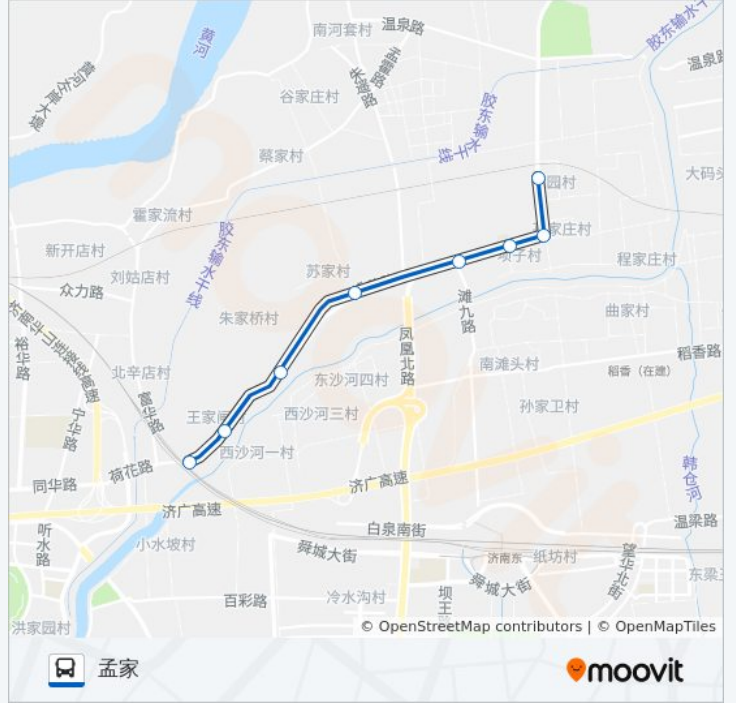

97路临时区间 孟家

[以网页模式查看](#)

公交97临时区间((孟家))共有2条行车路线。工作日的服务时间为：

(1) 孟家: 06:50 - 18:50(2) 桃园: 06:30 - 18:30

使用Moovit找到公交97路临时区间离你最近的站点，以及公交97路临时区间下车车的到站时间。

方向: 孟家

8 站

[查看时间表](#)

- 桃园
- 坝子东
- 坝子西
- 滩头
- 苏家
- 沙河
- 王家闸
- 孟家

公交97路临时区间的时间表 往孟家方向的时间表

星期一	06:50 - 18:50
星期二	06:50 - 18:50
星期三	06:50 - 18:50
星期四	06:50 - 18:50
星期五	06:50 - 18:50
星期六	06:50 - 18:50
星期日	06:50 - 18:50

公交97路临时区间的信息

方向: 孟家

站点数量: 8

行车时间: 15 分

途经站点:

方向: 桃园

8 站

[查看时间表](#)

- 孟家
- 王家闸
- 沙河
- 苏家
- 滩头
- 坝子西
- 坝子东
- 桃园

公交97路临时区间的时间表

往桃园方向的时间表

星期一	06:30 - 18:30
星期二	06:30 - 18:30
星期三	06:30 - 18:30
星期四	06:30 - 18:30
星期五	06:30 - 18:30
星期六	06:30 - 18:30
星期日	06:30 - 18:30

公交97路临时区间的信息

方向: 桃园

站点数量: 8

行车时间: 15 分

途经站点: