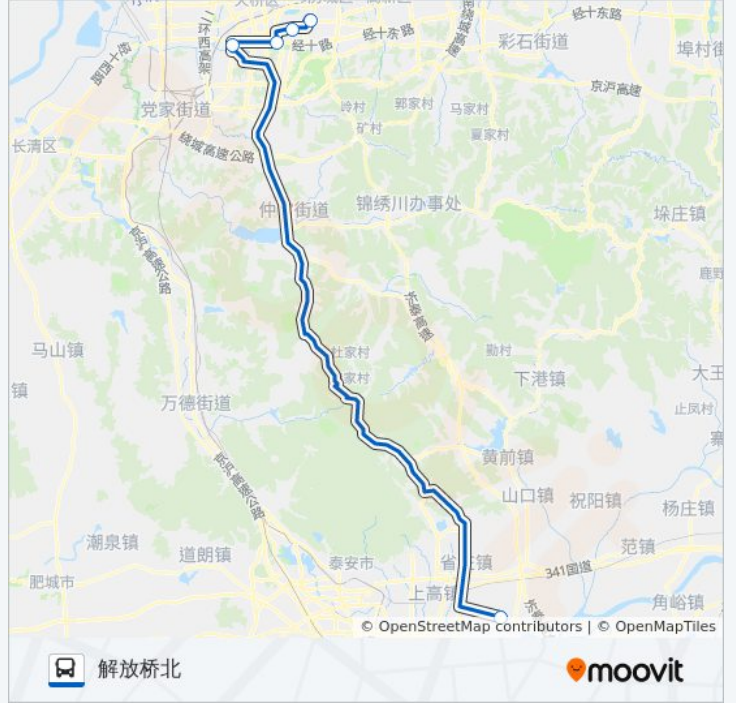

泰山大裂谷专线

泰山大裂谷

[以网页模式查看](#)

公交泰山大裂谷专((泰山大裂谷))共有2条行车路线。工作日的服务时间为：

(1) 泰山大裂谷: 07:00(2) 解放桥北: 15:30

使用Moovit找到公交泰山大裂谷专线离你最近的站点，以及公交泰山大裂谷专线下班车的到站时间。

方向: 泰山大裂谷

5 站

星期一	07:00
星期二	07:00
星期三	07:00
星期四	07:00
星期五	07:00
星期六	07:00
星期日	07:00

公交泰山大裂谷专线的信息

方向: 泰山大裂谷

站点数量: 5

行车时间: 65 分

途经站点:

方向: 解放桥北

5 站

[查看时间表](#)

- 泰山大裂谷
- 南辛庄西路经十路
- 省体育中心
- 泉城广场
- 解放桥北

公交泰山大裂谷专线的时间表

往解放桥北方向的时间表

星期一	15:30
星期二	15:30
星期三	15:30
星期四	15:30
星期五	15:30
星期六	15:30
星期日	15:30

公交泰山大裂谷专线的信息

方向: 解放桥北

站点数量: 5

行车时间: 65 分

途经站点:

你可以在moovitapp.com下载公交泰山大裂谷专线的PDF时间表和线路图。
使用[Moovit应用程序](#)查询济南的实时公交、列车时刻表以及公共交通出行指南。

[关于Moovit](#) · [MaaS解决方案](#) · [城市列表](#) · [Moovit社区](#)

© 2023 Moovit - 版权所有

查看实时到站时间