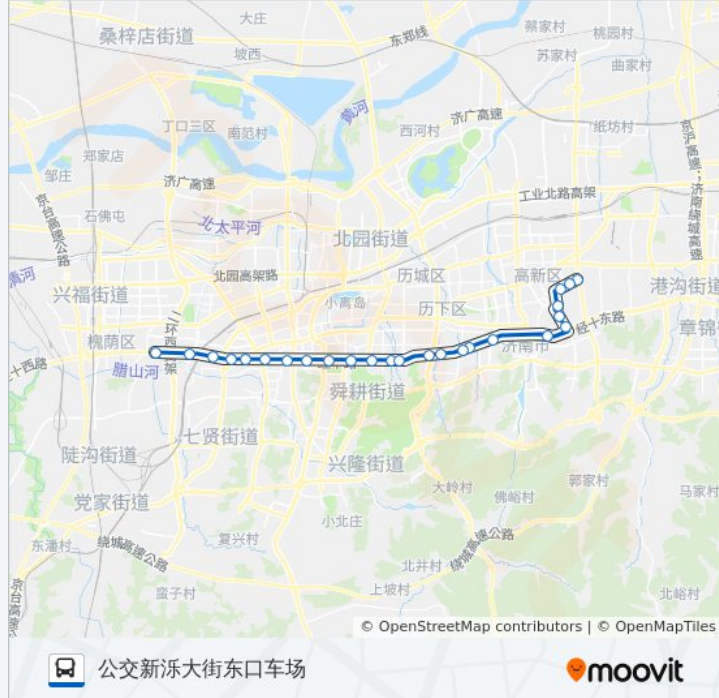

公交202路高峰大站快车的信息**方向:** 世购服装广场**站点数量:** 26**行车时间:** 55 分**途经站点:**

营市街
营市西街
段兴西路
世购服装广场

方向: 公交新泺大街东口车场

25 站
[查看时间表](#)

- 刘庄
- 经十路段兴西路
- 经十路营市西街
- 营市街
- 经七路西口
- 五里牌坊
- 八一立交桥西
- 经十纬一
- 全民健身中心
- 舜耕路
- 历山路南口
- 科院路
- 燕子山西路
- 燕山立交桥西
- 燕山立交桥东
- 浆水泉路
- 华洋名苑
- 历下广场

公交202路高峰大站快车的的时间表

往公交新泺大街东口车场方向的时间表

星期一	08:00 - 09:00
星期二	08:00 - 09:00
星期三	08:00 - 09:00
星期四	08:00 - 09:00
星期五	08:00 - 09:00
星期六	08:00 - 09:00
星期日	08:00 - 09:00

公交202路高峰大站快车的的信息

方向: 公交新泺大街东口车场
 站点数量: 25
 行车时间: 54 分
 途经站点:

草山岭西

舜华路南口

齐鲁软件学院

齐鲁软件园东

颖秀路

新泺大街开拓路

新泺大街东口

你可以在moovitapp.com下载公交202路高峰大站快车的PDF时间表和线路图。使用[Moovit应用程序](#)查询济南的实时公交、列车时刻表以及公共交通出行指南。