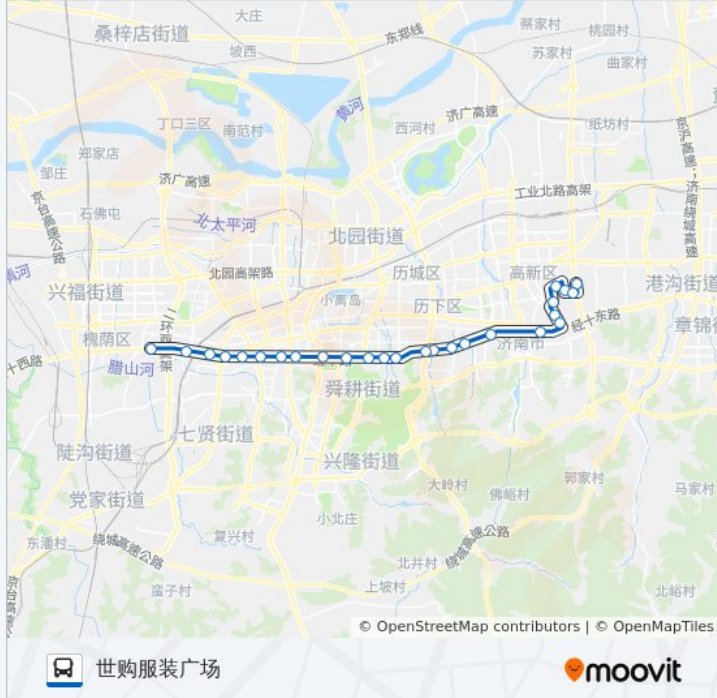

202路高峰大站快车

世购服装广场

[以网页模式查看](#)

公交202高峰大站快车((世购服装广场))共有2条行车路线。工作日的服务时间为：

(1) 世购服装广场: 08:00 - 09:00(2) 公交新泺大街东口车场: 08:00 - 09:00

使用Moovit找到公交202路高峰大站快车离你最近的站点，以及公交202路高峰大站快下车的到站时间。

方向: 世购服装广场

26 站

[查看时间表](#)

刘智远村北
舜风路东段
新泺大街东口
颖秀路
齐鲁软件园东
齐鲁软件学院
舜华路南口
草山岭西
历下广场
华洋名苑
浆水泉路
燕山立交桥东
燕山立交桥西
燕子山西路
科院路
历山路南口
舜耕路
全民健身中心
经十纬一
八一立交桥西
五里牌坊
经七路西口

公交202路高峰大站快车的时间表
往世购服装广场方向的时间表

星期一	08:00 - 09:00
星期二	08:00 - 09:00
星期三	08:00 - 09:00
星期四	08:00 - 09:00
星期五	08:00 - 09:00
星期六	08:00 - 09:00
星期日	08:00 - 09:00

公交202路高峰大站快车的信息**方向:** 世购服装广场**站点数量:** 26**行车时间:** 55 分**途经站点:**

营市街
营市西街
段兴西路
世购服装广场

方向: 公交新泺大街东口车场

25 站
[查看时间表](#)

- 刘庄
- 经十路段兴西路
- 经十路营市西街
- 营市街
- 经七路西口
- 五里牌坊
- 八一立交桥西
- 经十纬一
- 全民健身中心
- 舜耕路
- 历山路南口
- 科院路
- 燕子山西路
- 燕山立交桥西
- 燕山立交桥东
- 浆水泉路
- 华洋名苑
- 历下广场

公交202路高峰大站快车的的时间表

往公交新泺大街东口车场方向的时间表

星期一	08:00 - 09:00
星期二	08:00 - 09:00
星期三	08:00 - 09:00
星期四	08:00 - 09:00
星期五	08:00 - 09:00
星期六	08:00 - 09:00
星期日	08:00 - 09:00

公交202路高峰大站快车的的信息

方向: 公交新泺大街东口车场
 站点数量: 25
 行车时间: 54 分
 途经站点: