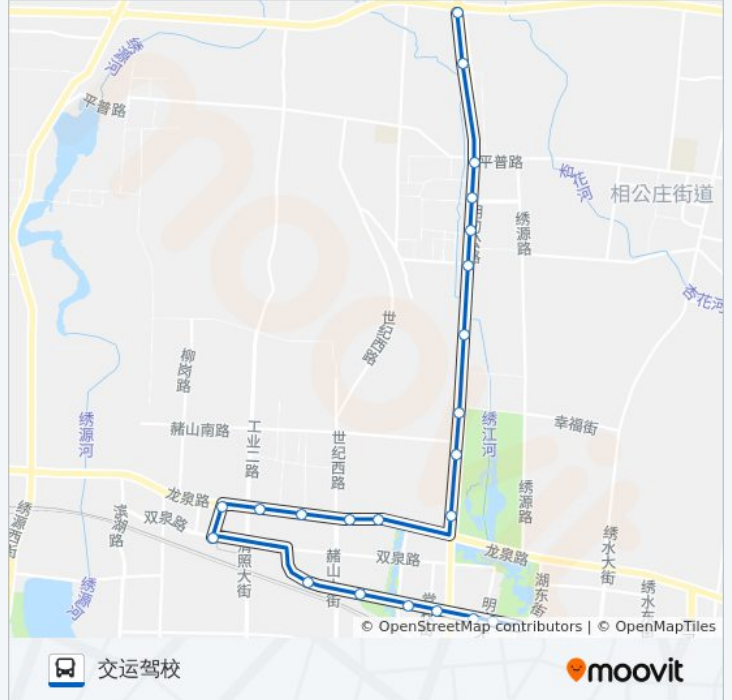

[查看时间表](#)

八里辛庄
宫王村
七郎院路口
中营公寓
前营村
西营村
浅井村
吕家村路口
湛汪村
种业集团
特殊教育学校
世纪西路路口
仁爱医院
章丘眼科医院
柳沟村路口
客运总站
义乌市场南门
新闻中心
城区中队
嘉华购物广场
文化中心
百脉泉广场

公交章丘1路的时间表

往交运驾校方向的时间表

星期一	06:00 - 18:30
星期二	06:00 - 18:30
星期三	06:00 - 18:30
星期四	06:00 - 18:30
星期五	06:00 - 18:30
星期六	06:00 - 18:30
星期日	06:00 - 18:30

公交章丘1路的信息

方向: 交运驾校

站点数量: 23

行车时间: 37 分

途经站点:

方向: 八里辛庄

23 站

[查看时间表](#)

- 桃花山公园
- 百脉泉广场
- 文化中心
- 嘉华购物广场
- 城区中队
- 新闻中心
- 义乌市场南门
- 客运总站
- 柳沟村路口
- 眼科医院
- 仁爱医院
- 世纪西路路口
- 特殊教育学校
- 种业集团
- 湛汪村
- 吕家村路口
- 浅井村
- 西营村

公交章丘1路的时间表

往八里辛庄方向的时间表

星期一	06:00 - 18:00
星期二	06:00 - 18:00
星期三	06:00 - 18:00
星期四	06:00 - 18:00
星期五	06:00 - 18:00
星期六	06:00 - 18:00
星期日	06:00 - 18:00

公交章丘1路的信息

方向: 八里辛庄

站点数量: 23

行车时间: 38 分

途经站点:

前营村

中营公寓

七郎院路口