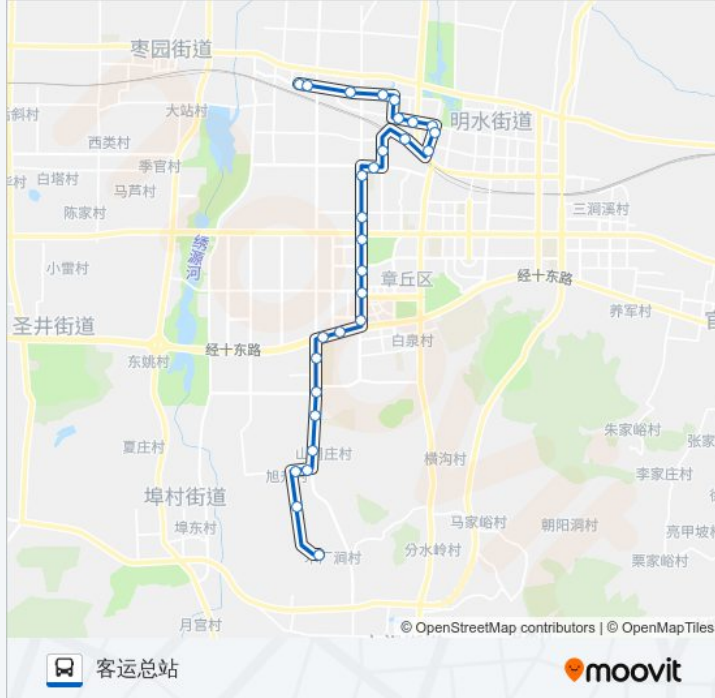

## 方向: 客运总站

29 站

[查看时间表](#)

木厂村  
东九坞  
旭升  
旭升公寓  
山周庄  
财经大学西门  
财经大学路口  
章丘中学西门  
章丘中学  
山东凯文学院  
开发区管委会  
公安局  
龙盘山路口  
章丘体育公园  
疾控中心  
实验中学西门  
实验中学北门  
运通驾校  
水泥厂宿舍  
香港街  
章丘宾馆  
文化中心

## 公交章丘3路的信息

方向: 客运总站

站点数量: 29

行车时间: 48 分

途经站点:

- 嘉华购物广场
- 城区中队
- 眼明泉公园
- 东方冷库
- 义乌市场北门
- 火车站
- 客运总站

### 方向: 木厂村

28 站  
[查看时间表](#)

- 客运总站
- 义乌市场北门
- 东方冷库
- 眼明泉公园
- 城区中队
- 嘉华购物广场
- 文化中心
- 章丘宾馆
- 香港街
- 水泥厂宿舍
- 运通驾校
- 实验中学北门
- 实验中学西门
- 疾控中心
- 章丘体育公园
- 龙盘山路口
- 公安局
- 开发区管委会

### 公交章丘3路的信息

方向: 木厂村  
 站点数量: 28  
 行车时间: 48 分  
 途经站点:

山东凯文学院

章丘中学北门

章丘中学西门

财经大学路口

财经大学西门

山周庄