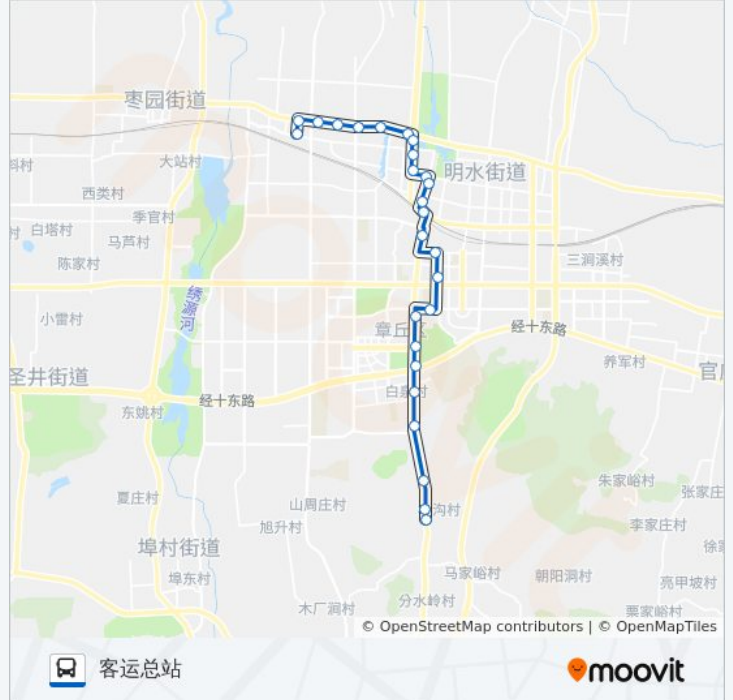

[查看时间表](#)

客运总站
柳沟村路口
眼科医院
仁爱医院
世纪西路路口
特殊教育学校
种业集团
荷花广场
章丘四中
百货大楼
文化中心
章丘宾馆
香港街
香港街南首
荣元广场
宝岛市场
药监局
双山新村
地税局宿舍
政务大厅
双山路口
白泉村委

公交章丘4路的时间表

往司法警官职业学院方向的时间表

星期一	06:00 - 18:00
星期二	06:00 - 18:00
星期三	06:00 - 18:00
星期四	06:00 - 18:00
星期五	06:00 - 18:00
星期六	06:00 - 18:00
星期日	06:00 - 18:00

星期一	06:00 - 18:00
星期二	06:00 - 18:00
星期三	06:00 - 18:00
星期四	06:00 - 18:00
星期五	06:00 - 18:00
星期六	06:00 - 18:00
星期日	06:00 - 18:00

公交章丘4路的信息

方向: 客运总站

站点数量: 26

行车时间: 38 分

途经站点:

荷花广场

种业集团

特殊教育学校

世纪西路路口

仁爱医院

章丘眼科医院

柳沟村路口

客运总站

你可以在moovitapp.com下载公交章丘4路的PDF时间表和线路图。使用 [Moovit应用程序](#) 查询济南的实时公交、列车时刻表以及公共交通出行指南。

[关于Moovit](#) · [MaaS解决方案](#) · [城市列表](#) · [Moovit社区](#)

© 2024 Moovit - 保留所有权利

查看实时到站时间