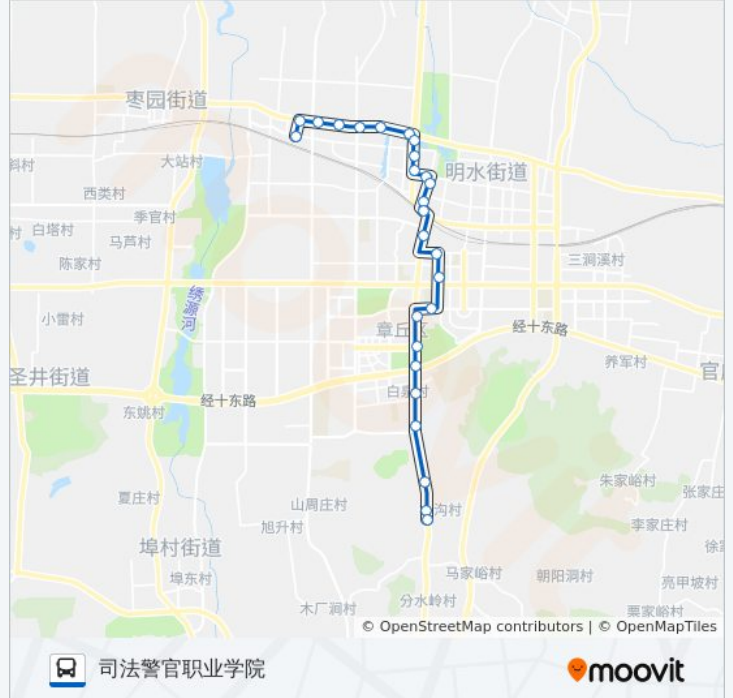

[查看时间表](#)

客运总站
柳沟村路口
眼科医院
仁爱医院
世纪西路路口
特殊教育学校
种业集团
荷花广场
章丘四中
百货大楼
文化中心
章丘宾馆
香港街
香港街南首
荣元广场
宝岛市场
药监局
双山新村
地税局宿舍
政务大厅
双山路口
白泉村委

公交章丘4路的时间表

往司法警官职业学院方向的时间表

星期一	06:00 - 18:00
星期二	06:00 - 18:00
星期三	06:00 - 18:00
星期四	06:00 - 18:00
星期五	06:00 - 18:00
星期六	06:00 - 18:00
星期日	06:00 - 18:00

公交章丘4路的信息

方向: 司法警官职业学院

站点数量: 26

行车时间: 38 分

途经站点:

白泉广场

经济干部管理学院

横沟村

司法警官职业学院

方向: 客运总站

26 站

[查看时间表](#)

司法警官职业学院

横沟村

经济干部管理学院

白泉广场

特殊教育学校

世纪西路路口

仁爱医院

章丘眼科医院

柳沟村路口

客运总站

你可以在moovitapp.com下载公交章丘4路的PDF时间表和线路图。使用 [Moovit应用程序](#) 查询济南的实时公交、列车时刻表以及公共交通出行指南。

[关于Moovit](#) · [MaaS解决方案](#) · [城市列表](#) · [Moovit社区](#)