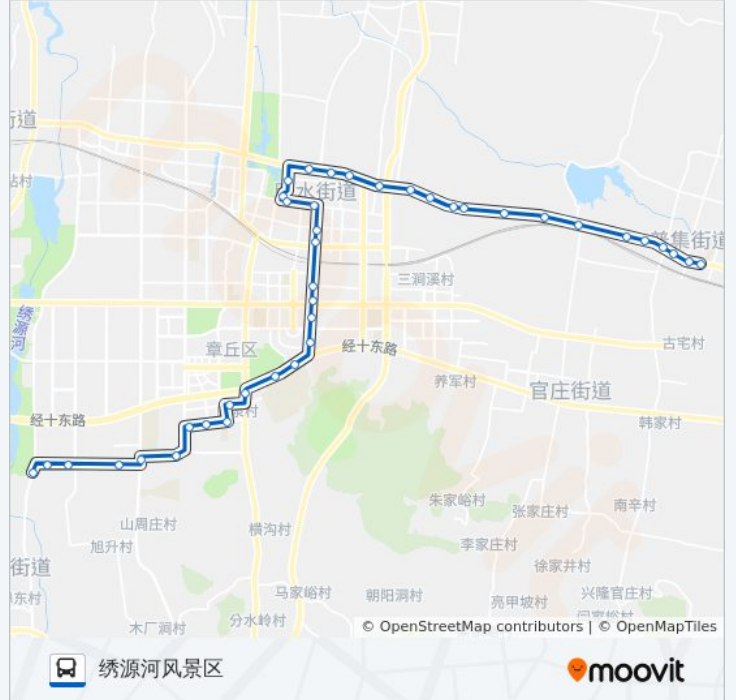

章丘5路

章丘七中

[以网页模式查看](#)

公交章丘5(章丘七中)共有2条行车路线。工作日的服务时间为：

(1) 章丘七中: 06:00 - 18:30 (2) 绣源河风景区: 06:00 - 18:30

使用Moovit找到公交章丘5路离你最近的站点，以及公交章丘5路下车车的到站时间。

方向: 章丘七中

40 站

往章丘七中方向的时间表

星期一	06:00 - 18:30
星期二	06:00 - 18:30
星期三	06:00 - 18:30
星期四	06:00 - 18:30
星期五	06:00 - 18:30
星期六	06:00 - 18:30
星期日	06:00 - 18:30

公交章丘5路的信息

方向: 章丘七中

站点数量: 40

行车时间: 66 分

途经站点:

百脉泉公园东门

普集派出所

王家村

杏林水库路口

焦家村

池子头村

鼎宇制衣

明水氧气厂

公交章丘5路的时间表

往绣源河风景区方向的时间表

星期一	06:00 - 18:30
星期二	06:00 - 18:30
星期三	06:00 - 18:30
星期四	06:00 - 18:30
星期五	06:00 - 18:30
星期六	06:00 - 18:30
星期日	06:00 - 18:30

公交章丘5路的信息

方向: 绣源河风景区

站点数量: 40

行车时间: 66 分

途经站点:

王东村
百脉泉酒业
聂家村路口
马棚山小区
果品市场
大化集团
百脉泉公园东门
市医院
桃花山公园
明水办事处
中医院
中国人保
国税局
贺套村
消防大队
质监局
齐鲁理工学院
旅游职业学院
双山路口
双山医院
利群购物中心
电子学院
工程学院
财经大学北门
财经大学路口
齐鲁师范学院
传媒学院
南凤村
绣源河风景区