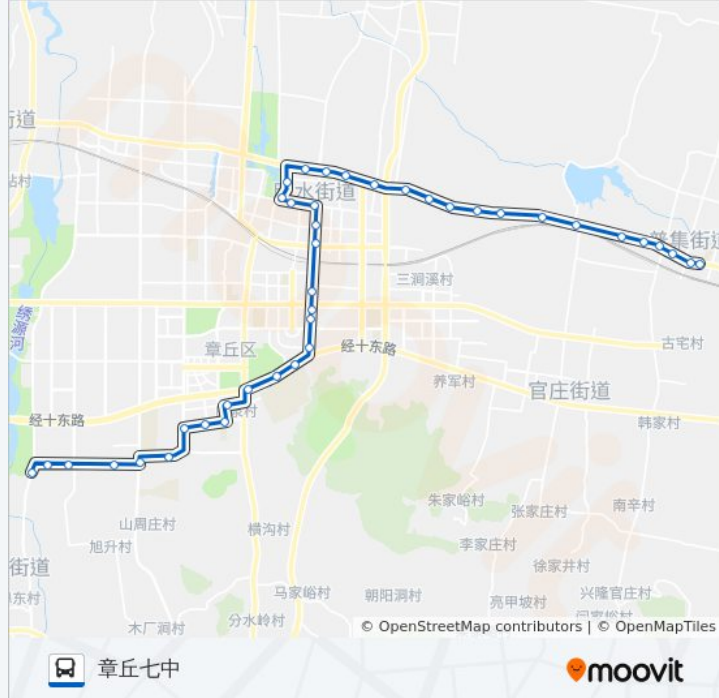

往章丘七中方向的时间表

星期一	06:00 - 18:30
星期二	06:00 - 18:30
星期三	06:00 - 18:30
星期四	06:00 - 18:30
星期五	06:00 - 18:30
星期六	06:00 - 18:30
星期日	06:00 - 18:30

公交章丘5路的信息

方向: 章丘七中

站点数量: 40

行车时间: 66 分

途经站点:

百脉泉公园东门

池子头村

焦家村

杏林水库路口

王家村

普集派出所

普西路口

普集镇政府

普集医院

章丘七中

方向: 绣源河风景区

40 站

[查看时间表](#)

章丘七中

普集医院

普集镇政府

普西路口

往绣源河风景区方向的时间表

星期一	06:00 - 18:30
星期二	06:00 - 18:30
星期三	06:00 - 18:30
星期四	06:00 - 18:30
星期五	06:00 - 18:30
星期六	06:00 - 18:30
星期日	06:00 - 18:30

公交章丘5路的信息

方向: 绣源河风景区

站点数量: 40

行车时间: 66 分

途经站点:

王东村
百脉泉酒业
聂家村路口
马棚山小区
果品市场
大化集团
百脉泉公园东门
市医院
桃花山公园
明水办事处
中医院
中国人保
国税局
贺套村
消防大队
质监局
齐鲁理工学院
旅游职业学院
双山路口
双山医院
利群购物中心
电子学院
工程学院
财经大学北门
财经大学路口
齐鲁师范学院
传媒学院
南凤村
绣源河风景区