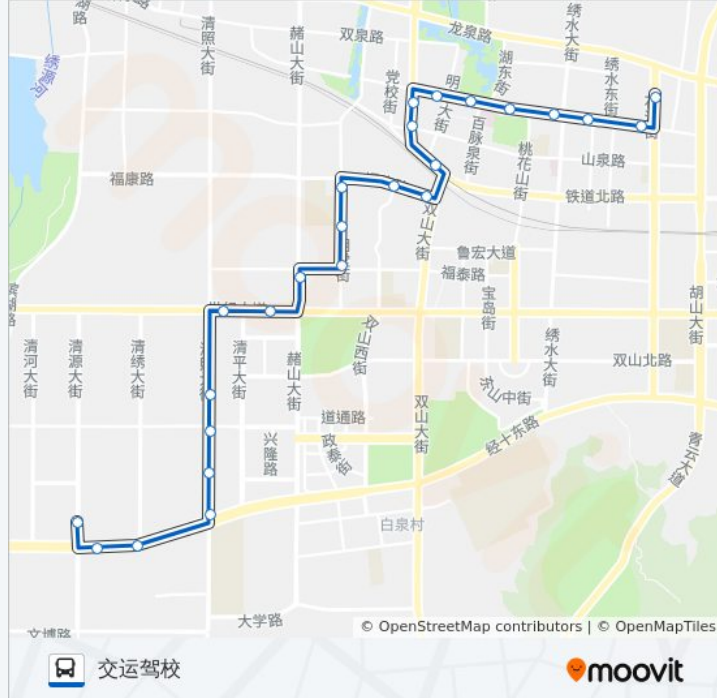

章丘7路

东鹅庄

[以网页模式查看](#)

公交章丘7路(东鹅庄)共有2条行车路线。工作日的服务时间为：

(1) 东鹅庄: 06:00 - 18:00(2) 交运驾校: 06:00 - 18:30

使用Moovit找到公交章丘7路离你最近的站点，以及公交章丘7路下车班的到站时间。

方向: 东鹅庄

25 站

圣代商场

矿业培训中心

香港街南首

水务局

工商银行

公交章丘7路的时间表

往交运驾校方向的时间表

星期一	06:00 - 18:30
星期二	06:00 - 18:30
星期三	06:00 - 18:30
星期四	06:00 - 18:30
星期五	06:00 - 18:30
星期六	06:00 - 18:30
星期日	06:00 - 18:30

公交章丘7路的信息

方向: 交运驾校

站点数量: 25

行车时间: 38 分

途经站点:

文化中心

百脉泉广场

桃花山公园

明水办事处

明珠北区

明一花园北区

交运驾校

你可以在moovitapp.com下载公交章丘7路的PDF时间表和线路图。使用[Moovit应用程序](#)查询济南的实时公交、列车时刻表以及公共交通出行指南。

[关于Moovit](#) · [MaaS解决方案](#) · [城市列表](#) · [Moovit社区](#)

© 2023 Moovit - 版权所有

查看实时到站时间