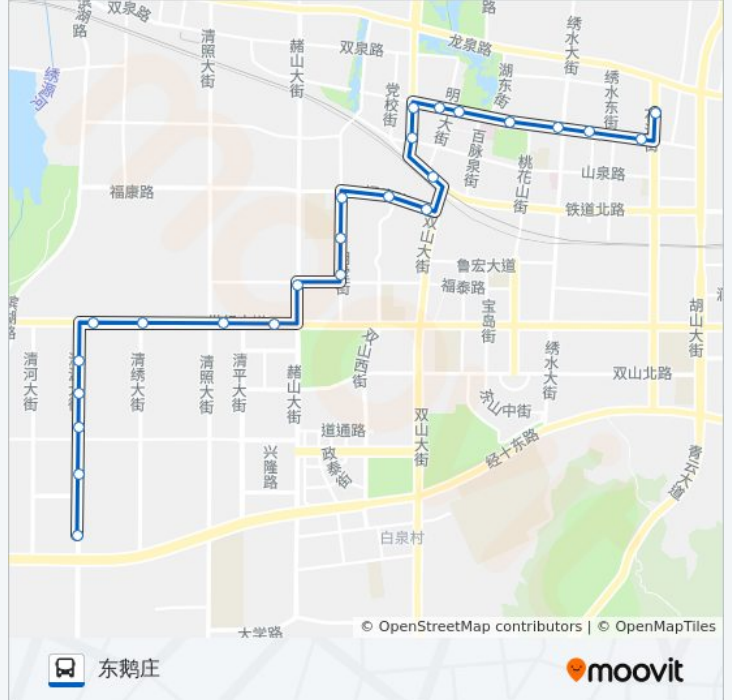

[查看时间表](#)

交运驾校
明一花园小区
明一花园北区
明水办事处
桃花山公园
百脉泉广场
文化中心
工商银行
水务局
香港街南首
矿业培训中心
圣代商场
章丘实验中学
福泰小学
章丘体育公园
疾控中心
东风工业园
东琅沟村
西琅沟村
马安村
刘台村
太平村

公交章丘7路的时间表

往东鹅庄方向的时间表

星期一	06:00 - 18:00
星期二	06:00 - 18:00
星期三	06:00 - 18:00
星期四	06:00 - 18:00
星期五	06:00 - 18:00
星期六	06:00 - 18:00
星期日	06:00 - 18:00

公交章丘7路的信息

方向: 东鹅庄

站点数量: 25

行车时间: 38 分

途经站点:

徘徊村路口

济钢机械

东鹅庄

方向: 交运驾校

25 站

[查看时间表](#)

东鹅庄

中集车辆

可口可乐

章丘中学

李家埠

公交章丘7路的信息

方向: 交运驾校

站点数量: 25

行车时间: 38 分

途经站点:

文化中心

百脉泉广场

桃花山公园