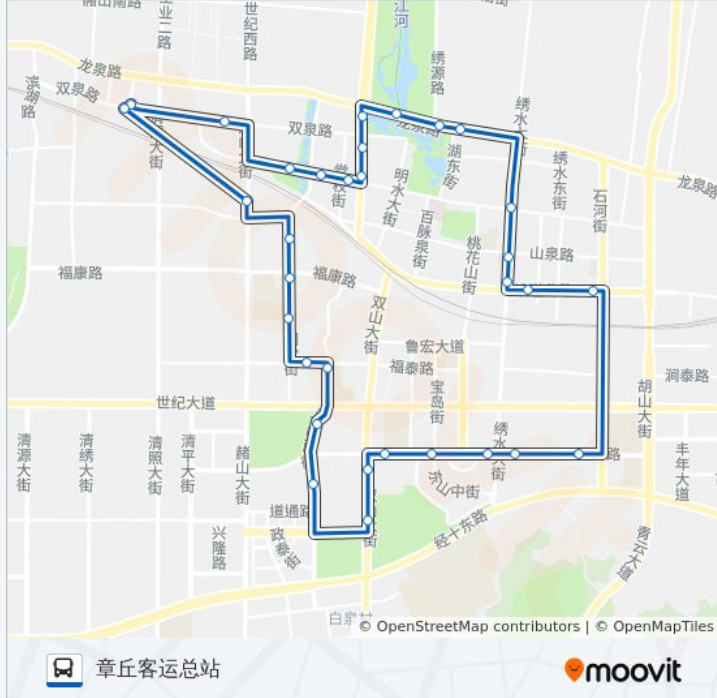

章丘11路外环

章丘客运总站

[以网页模式查看](#)

公交章丘11外环((章丘客运总站))仅有一条行车路线。工作日的服务时间为：

(1) 章丘客运总站: 06:00 - 18:30

使用Moovit找到公交章丘11路外环离你最近的站点，以及公交章丘11路外环下班车的到站时间。

方向: 章丘客运总站

32 站

往章丘客运总站方向的时间表

星期一	06:00 - 18:30
星期二	06:00 - 18:30
星期三	06:00 - 18:30
星期四	06:00 - 18:30
星期五	06:00 - 18:30
星期六	06:00 - 18:30
星期日	06:00 - 18:30

公交章丘11路外环的信息

方向: 章丘客运总站

站点数量: 32

行车时间: 53 分

途经站点:

百脉泉公园北门

老汽车站

荷花广场

章丘四中

百货大楼

嘉华购物广场

城区中队

新闻中心

义乌市场北门

客运总站

你可以在moovitapp.com下载公交章丘11路外环的PDF时间表和线路图。使用[Moovit应用程序](#)查询济南的实时公交、列车时刻表以及公共交通出行指南。

[关于Moovit](#) · [MaaS解决方案](#) · [城市列表](#) · [Moovit社区](#)

© 2023 Moovit - 版权所有

查看实时到站时间