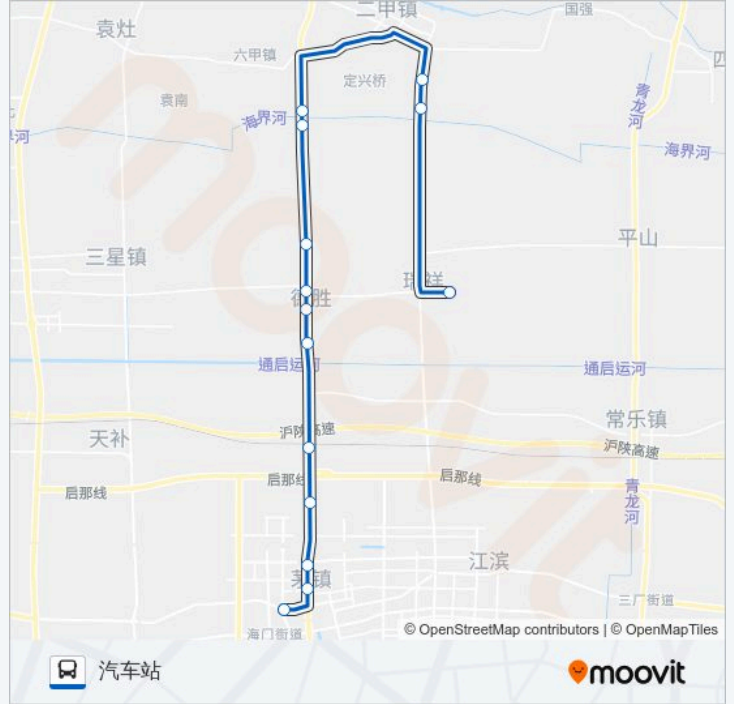

海门5路路线

汽车站

下载App

公交海门5((汽车站))共有2条行车路线。工作日的服务时间为：

(1) 汽车站: 06:00-21:00(2) 瑞祥: 06:00-21:00

使用Moovit找到公交海门5路离你最近的站点，以及公交海门5路下车班的到站时间。

方向: 汽车站

14 站

[查看时间表](#)

瑞祥
袁家新桥
福兴桥
木行头
朝阳镇
双豆腐店
医院
德胜
建筑站
搭连桥
新海
丝绸路
文峰
汽车站

公交海门5路的时间表

往汽车站方向的时间表

星期一	06:00-21:00
星期二	06:00-21:00
星期三	06:00-21:00
星期四	06:00-21:00
星期五	06:00-21:00
星期六	06:00-21:00
星期日	06:00-21:00

公交海门5路的信息

方向: 汽车站

站点数量: 14

行车时间: 30 分

途经站点:

方向: 瑞祥

14 站

[查看时间表](#)

- 汽车站
- 文峰
- 丝绸路
- 新海
- 搭连桥
- 建筑站
- 德胜
- 医院
- 双豆腐店
- 朝阳镇
- 木行头
- 福兴桥
- 袁家新桥
- 瑞祥

公交海门5路的时间表

往瑞祥方向的时间表

星期一	06:00-21:00
星期二	06:00-21:00
星期三	06:00-21:00
星期四	06:00-21:00
星期五	06:00-21:00
星期六	06:00-21:00
星期日	06:00-21:00

公交海门5路的信息

方向: 瑞祥

站点数量: 14

行车时间: 30 分

途经站点: