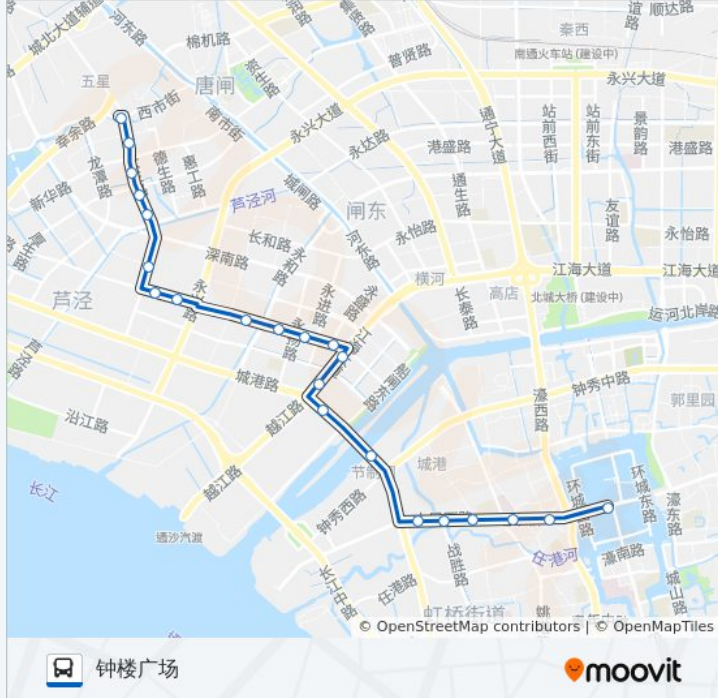

公交1路的时间表

往唐闸古镇公交停车场方向的时间表

星期一	05:00 - 21:30
星期二	05:00 - 21:30
星期三	05:00 - 21:30
星期四	05:00 - 21:30
星期五	05:00 - 21:30
星期六	05:00 - 21:30
星期日	05:00 - 21:30

公交1路的信息

方向: 唐闸古镇公交停车场

站点数量: 21

行车时间: 28 分

途经站点:

方向: 钟楼广场

22 站

[查看时间表](#)

- 唐闸古镇公交停车场
- 疏航桥
- 新华二村
- 新华佳园
- 大生桥
- 大生路黄海路北
- 黄海路大生路口
- 黄海路永兴路西
- 政田船舶机械
- 盛和永兴花苑
- 黄海路永扬路口
- 黄海路江海大道路口
- 尚美家
- 越江路口东
- 越江路口南
- 节制闸
- 人民路外环西路东
- 交通局

公交1路的时间表

往钟楼广场方向的时间表

星期一	05:20 - 22:10
星期二	05:20 - 22:10
星期三	05:20 - 22:10
星期四	05:20 - 22:10
星期五	05:20 - 22:10
星期六	05:20 - 22:10
星期日	05:20 - 22:10

公交1路的信息

方向: 钟楼广场

站点数量: 22

行车时间: 29 分

途经站点:

市一中

端平桥

口腔医院

钟楼广场

你可以在moovitapp.com下载公交1路的PDF时间表和线路图。使用[Moovit应用程序](#)查询南通的实时公交、列车时刻表以及公共交通出行指南。

[关于Moovit](#) · [MaaS解决方案](#) · [城市列表](#) · [Moovit社区](#)

© 2024 Moovit - 保留所有权利

查看实时到站时间