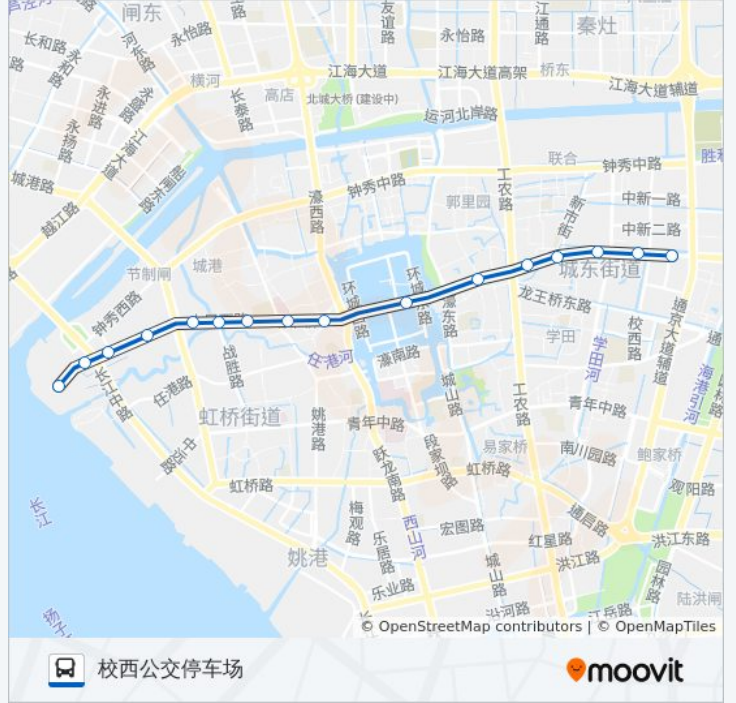

公交4路的信息

方向: 南通港

站点数量: 16

行车时间: 21 分

途经站点:

## 方向: 校西公交停车场

16 站

[查看时间表](#)

- 南通港
- 北岸华庭
- 国际大酒店
- 长途车站
- 人民路外环西路东
- 交通局
- 市一中
- 端平桥
- 口腔医院
- 钟楼广场
- 友谊桥公交停车场
- 小石桥东
- 板桥新村
- 天虹花园
- 东景国际西
- 校西公交停车场

## 公交4路的时间表

往校西公交停车场方向的时间表

星期一	05:35 - 22:55
星期二	05:35 - 22:55
星期三	05:35 - 22:55
星期四	05:35 - 22:55
星期五	05:35 - 22:55
星期六	05:35 - 22:55
星期日	05:35 - 22:55

## 公交4路的信息

方向: 校西公交停车场

站点数量: 16

行车时间: 20 分

途经站点:

你可以在moovitapp.com下载公交4路的PDF时间表和线路图。使用[Moovit应用程序](#)查询南通的实时公交、列车时刻表以及公共交通出行指南。

[关于Moovit](#) · [MaaS解决方案](#) · [城市列表](#) · [Moovit社区](#)

© 2024 Moovit - 保留所有权利