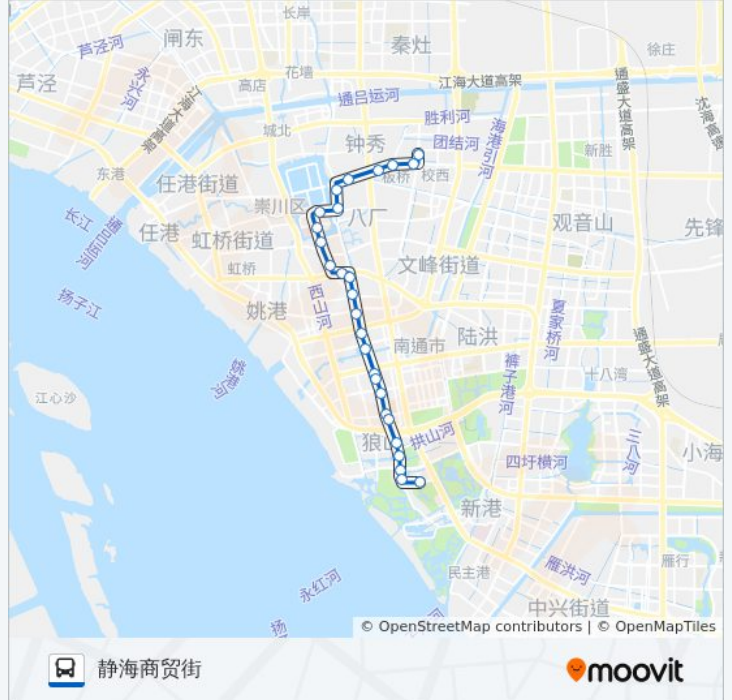

南通附属医院

新城桥

段家坝花苑

怡安花园

清源广场

白塘桥

解放坝

城山路洪江路口

城山路沿河路口

曹公祠

公交5路的时间表

往静海商贸街方向的时间表

星期一	06:00 - 20:57
星期二	06:00 - 20:57
星期三	06:00 - 20:57
星期四	06:00 - 20:57
星期五	06:00 - 20:57
星期六	06:00 - 20:57
星期日	06:00 - 20:57

公交5路的信息

方向: 静海商贸街

站点数量: 27

行车时间: 33 分

途经站点:

特教中心

城山路崇川路口

城山路桃园路口

城山家园

三鲜街东

闸桥

城山路花园路口

狼山

静海商贸街

你可以在moovitapp.com下载公交5路的PDF时间表和线路图。使用[Moovit应用程序](#)查询南通的实时公交、列车时刻表以及公共交通出行指南。

[关于Moovit](#) · [MaaS解决方案](#) · [城市列表](#) · [Moovit社区](#)

© 2024 Moovit - 保留所有权利

查看实时到站时间