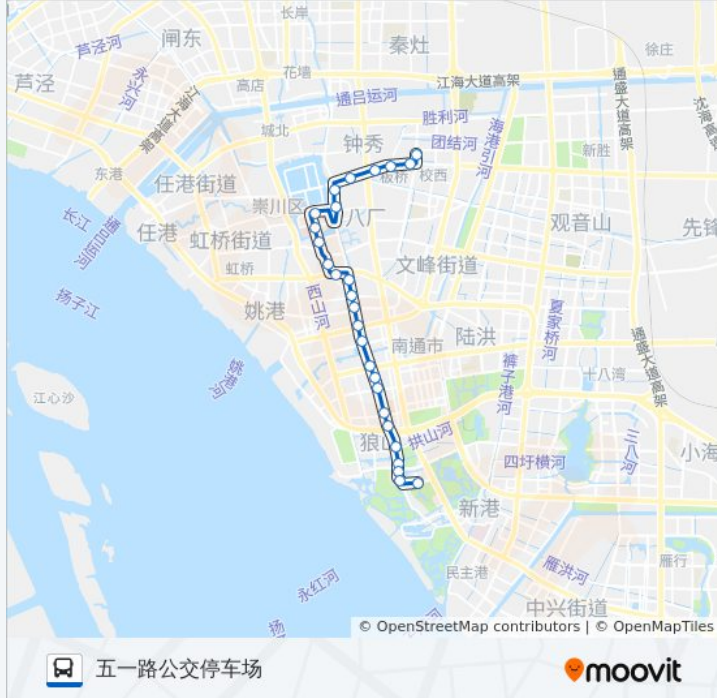

公交5(五一路公交停车场)共有2条行车路线。工作日的服务时间为：

(1) 五一路公交停车场: 06:05 - 20:49(2) 静海商贸街: 06:00 - 20:57

使用Moovit找到公交5路离你最近的站点，以及公交5路下车的到站时间。

方向: 五一路公交停车场

27 站

[查看时间表](#)

- 静海商贸街
- 狼山
- 城山路花园路口
- 闸桥
- 狼山卫生服务中心
- 城山家园
- 城山路桃园路口
- 城山路崇川路口
- 特教中心
- 曹公祠
- 城山路沿河路口
- 城山路洪江路口
- 解放坝
- 白塘桥
- 清源广场
- 怡安花园
- 段家坝花苑
- 新城桥
- 南通附属医院
- 南通博物苑
- 梅庵书苑
- 蓝印花布馆

公交5路的时间表

往五一路公交停车场方向的时间表

星期一	06:05 - 20:49
星期二	06:05 - 20:49
星期三	06:05 - 20:49
星期四	06:05 - 20:49
星期五	06:05 - 20:49
星期六	06:05 - 20:49
星期日	06:05 - 20:49

公交5路的信息

方向: 五一路公交停车场

站点数量: 27

行车时间: 34 分

途经站点:

友谊桥公交停车场

小石桥东

板桥新村

天虹花园

五一路公交停车场

方向: 静海商贸街

27 站

[查看时间表](#)

城山路沿河路口

曹公祠

公交5路的时间表

往静海商贸街方向的时间表

星期一	06:00 - 20:57
星期二	06:00 - 20:57
星期三	06:00 - 20:57
星期四	06:00 - 20:57
星期五	06:00 - 20:57
星期六	06:00 - 20:57
星期日	06:00 - 20:57

公交5路的信息

方向: 静海商贸街

站点数量: 27