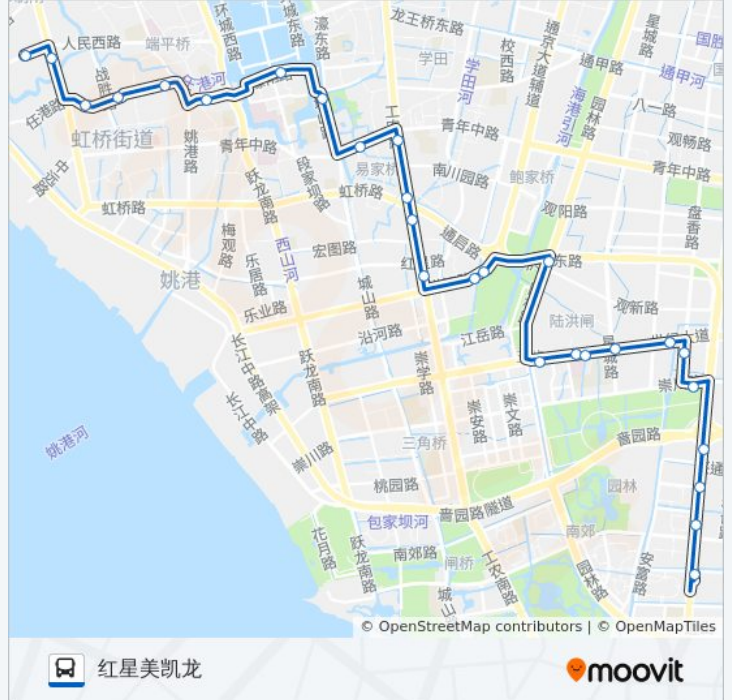

公交8路的时间表

往红星美凯龙方向的时间表

星期一	05:00 - 19:30
星期二	05:00 - 19:30
星期三	05:00 - 19:30
星期四	05:00 - 19:30
星期五	05:00 - 19:30
星期六	05:00 - 19:30
星期日	05:00 - 19:30

公交8路的信息

方向: 红星美凯龙

站点数量: 27

行车时间: 44 分

途经站点:

崇川路通富路口

冠达商城

大地物流

通富路朝阳路口

红星美凯龙

方向: 长途车

26 站

[查看时间表](#)

妇幼保健院

妇幼保健院北

园林路世纪大道北

园林路通启路北

凤凰莱茵苑

天都花苑

疾控中心

文峰城市广场

行车时间: 40 分

途经站点:

易家桥东

三元桥

南通博物苑

更俗剧院

任港路孩儿巷南路口

都市华城