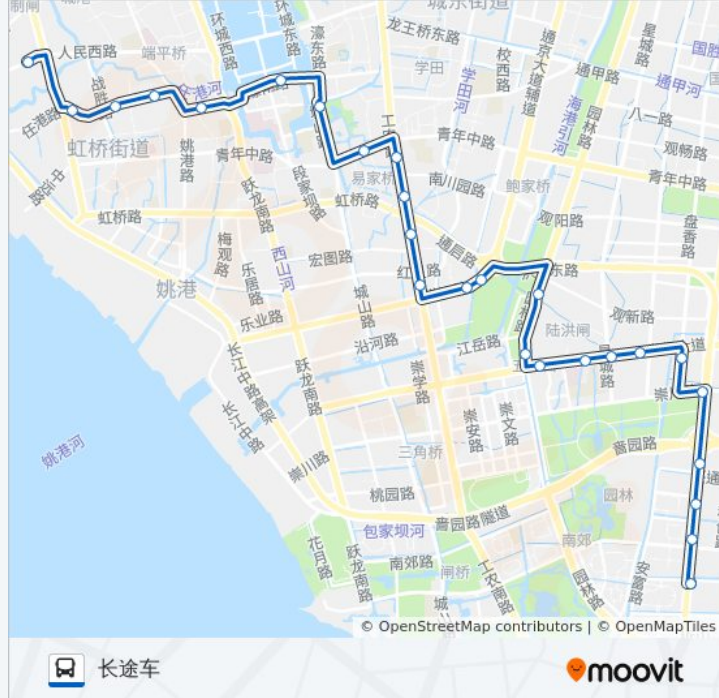

妇幼保健院

妇幼保健院北

园林路世纪大道北

园林路通启路北

凤凰莱茵苑

天都花苑

疾控中心

文峰城市广场

南川河桥

易家桥新村

公交8路的时间表

往长途车方向的时间表

星期一	05:50 - 20:10
星期二	05:50 - 20:10
星期三	05:50 - 20:10
星期四	05:50 - 20:10
星期五	05:50 - 20:10
星期六	05:50 - 20:10
星期日	05:50 - 20:10

公交8路的信息

方向: 长途车

站点数量: 26

行车时间: 40 分

途经站点:

易家桥东

三元桥

南通博物苑

更俗剧院

任港路孩儿巷南路口

都市华城

任港路外环西路东

长途车站

你可以在moovitapp.com下载公交8路的PDF时间表和线路图。使用[Moovit应用程序](#)查询南通的实时公交、列车时刻表以及公共交通出行指南。

[关于Moovit](#) · [MaaS解决方案](#) · [城市列表](#) · [Moovit社区](#)

© 2024 Moovit - 保留所有权利

查看实时到站时间