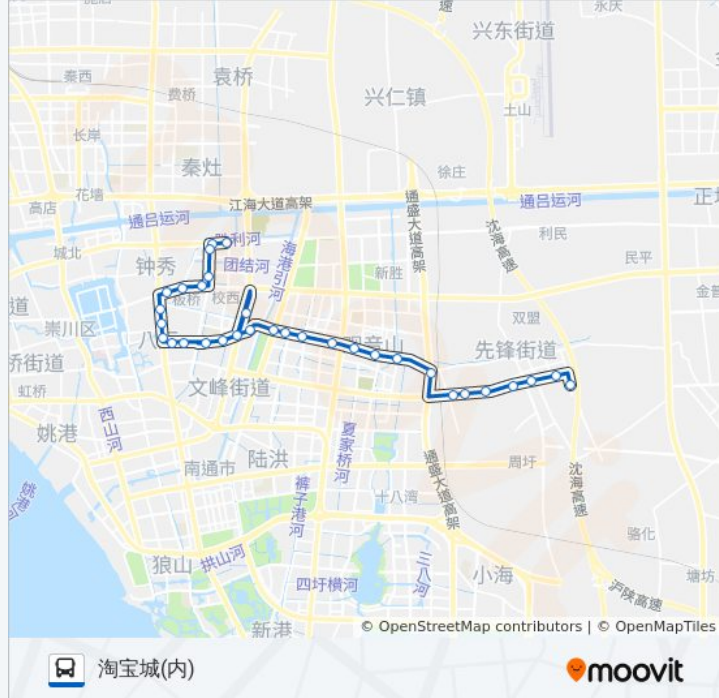

南通玛丽医院

通甲路世伦路西

通甲路星明口

景河苑

紫东花苑北

通大钟秀校区

教育路通京大道西

公交9路的时间表

往淘宝城(内)方向的时间表

星期一	05:50 - 20:30
星期二	05:50 - 20:30
星期三	05:50 - 20:30
星期四	05:50 - 20:30
星期五	05:50 - 20:30
星期六	05:50 - 20:30
星期日	05:50 - 20:30

公交9路的信息

方向: 淘宝城(内)

站点数量: 32

行车时间: 44 分

途经站点:

市照明管理处

市委党校

学田农贸市场

学田南苑

国税局

中级法院

小石桥南

小石桥东

板桥新村

天虹花园

五一路公交停车场

南方市场新址

醋纤公司

淘宝城(内)

你可以在moovitapp.com下载公交9路的PDF时间表和线路图。使用[Moovit应用程序](#)查询南通的实时公交、列车时刻表以及公共交通出行指南。

[关于Moovit](#) · [MaaS解决方案](#) · [城市列表](#) · [Moovit社区](#)

© 2024 Moovit - 保留所有权利