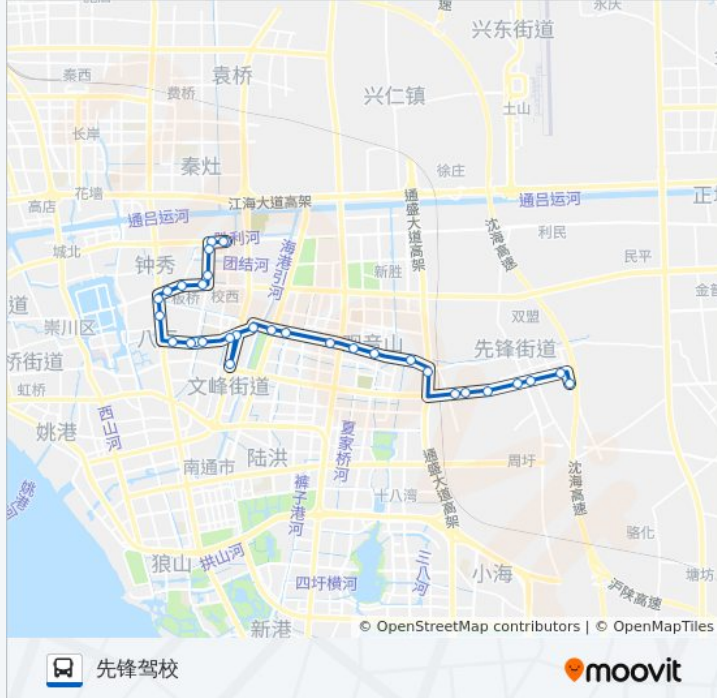

观音山

双坝

东快速路通甲路南

财通科技园

品尚集团

英伦上院

城市名人府邸

青年路兴园路口

青年路振先路口

先锋驾校

方向: 淘宝城(内)

32 站

[查看时间表](#)

先锋驾校

青年路振先路口

青年路兴园路口

南通玛丽医院

通甲路世伦路西

通甲路星明口

景河苑

紫东花苑北

通大钟秀校区

教育路通京大道西

公交9路的时间表