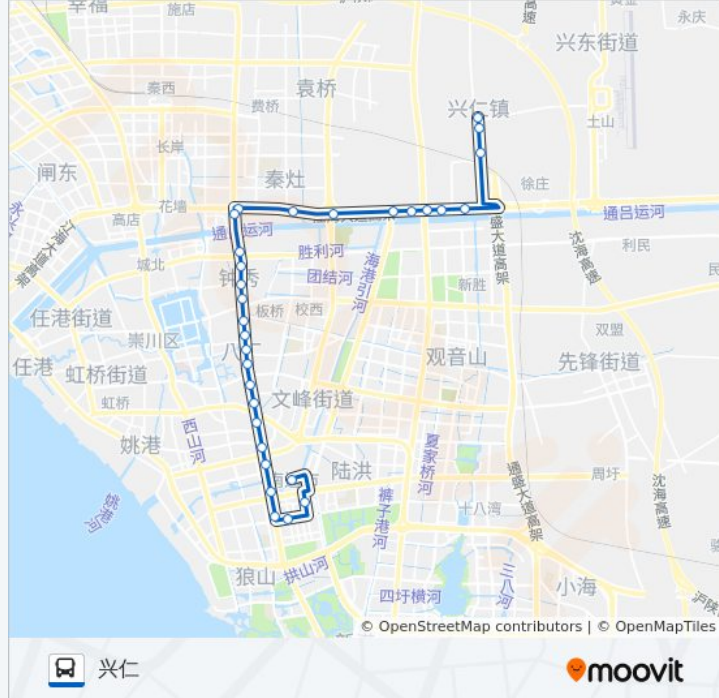

公交11路的时间表

往兴仁方向的时间表

星期一	05:30 - 21:00
星期二	05:30 - 21:00
星期三	05:30 - 21:00
星期四	05:30 - 21:00
星期五	05:30 - 21:00
星期六	05:30 - 21:00
星期日	05:30 - 21:00

公交11路的信息

方向: 兴仁

站点数量: 30

行车时间: 46 分

途经站点:

兴西河桥

江海大道通富路西

江海大道通富路东

江海大道富兴南路口

虹波机械

仁和家园

兴仁镇

兴仁

方向: 市行政中心

33 站

[查看时间表](#)

兴仁

兴仁镇

仁和家园

兴仁小学

兴仁路口北

公交11路的信息

方向: 市行政中心

站点数量: 33

行车时间: 54 分

途经站点: