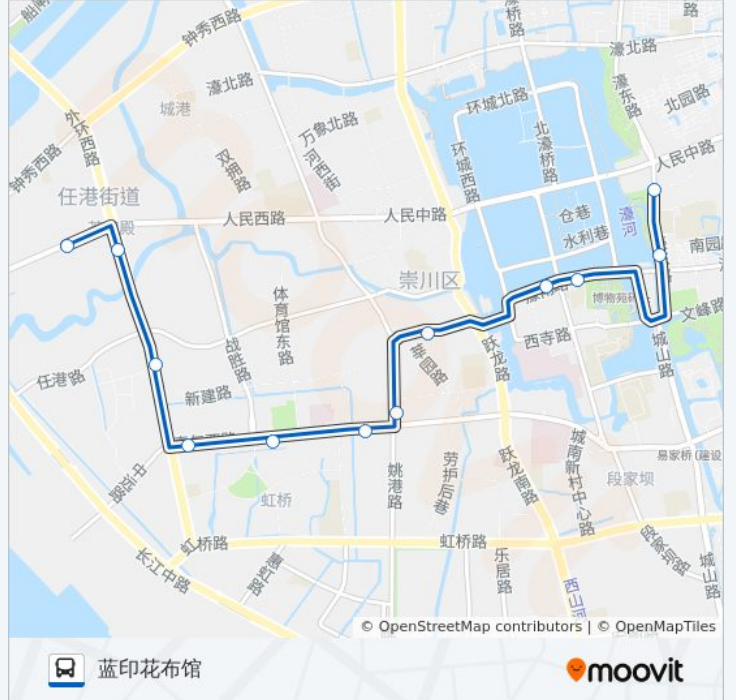

[查看时间表](#)

长途车站

茶庵殿

外环西路任港路南

南通海关

体育馆

千家惠

科技馆

更俗剧院

长桥

南通博物苑

梅庵书苑

蓝印花布馆

公交12路的时间表

往蓝印花布馆方向的时间表

星期一	06:20 - 21:55
星期二	06:20 - 21:55
星期三	06:20 - 21:55
星期四	06:20 - 21:55
星期五	06:20 - 21:55
星期六	06:20 - 21:55
星期日	06:20 - 21:55

公交12路的信息

方向: 蓝印花布馆

站点数量: 12

行车时间: 14 分

途经站点:

方向: 长途车

11 站

[查看时间表](#)

公交12路的信息

方向: 长途车

站点数量: 11

行车时间: 15 分

途经站点:

你可以在moovitapp.com下载公交12路的PDF时间表和线路图。使用[Moovit应用程序](#)查询南通的实时公交、列车时刻表以及公共交通出行指南。

[关于Moovit](#) · [MaaS解决方案](#) · [城市列表](#) · [Moovit社区](#)

© 2024 Moovit - 保留所有权利