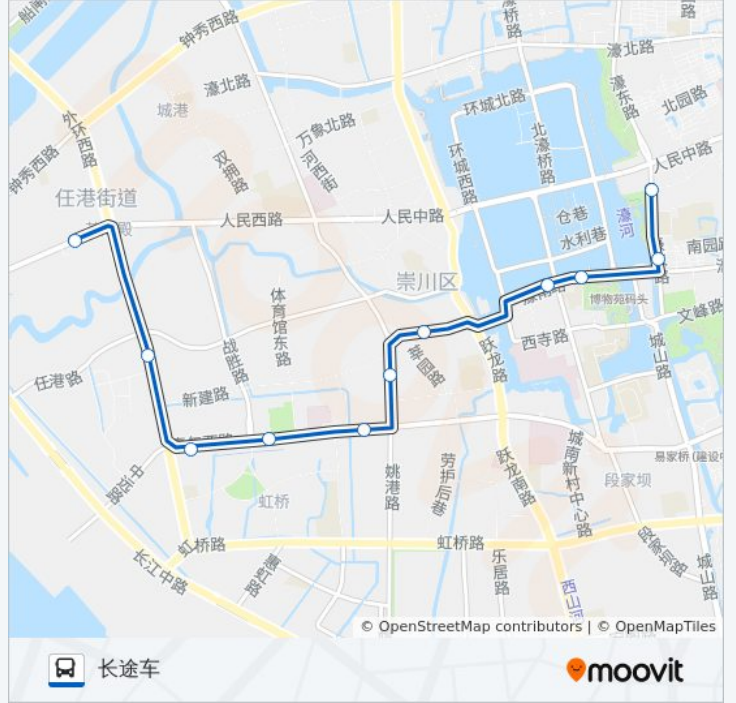

公交12路的信息

方向: 蓝印花布馆

站点数量: 12

行车时间: 14 分

途经站点:

方向: 长途车

11 站

[查看时间表](#)

- 蓝印花布馆
- 梅庵书苑
- 南通博物苑
- 长桥
- 更俗剧院
- 姚港路新建路口
- 千家惠
- 体育馆
- 南通海关
- 外环西路任港路南
- 长途车站

公交12路的时间表

往长途车方向的时间表

星期一	05:50 - 21:25
星期二	05:50 - 21:25
星期三	05:50 - 21:25
星期四	05:50 - 21:25
星期五	05:50 - 21:25
星期六	05:50 - 21:25
星期日	05:50 - 21:25

公交12路的信息

方向: 长途车

站点数量: 11

行车时间: 15 分

途经站点:

你可以在moovitapp.com下载公交12路的PDF时间表和线路图。使用[Moovit应用程序](#)查询南通的实时公交、列车时刻表以及公共交通出行指南。

[关于Moovit](#) · [MaaS解决方案](#) · [城市列表](#) · [Moovit社区](#)

© 2024 Moovit - 保留所有权利

查看实时到站时间