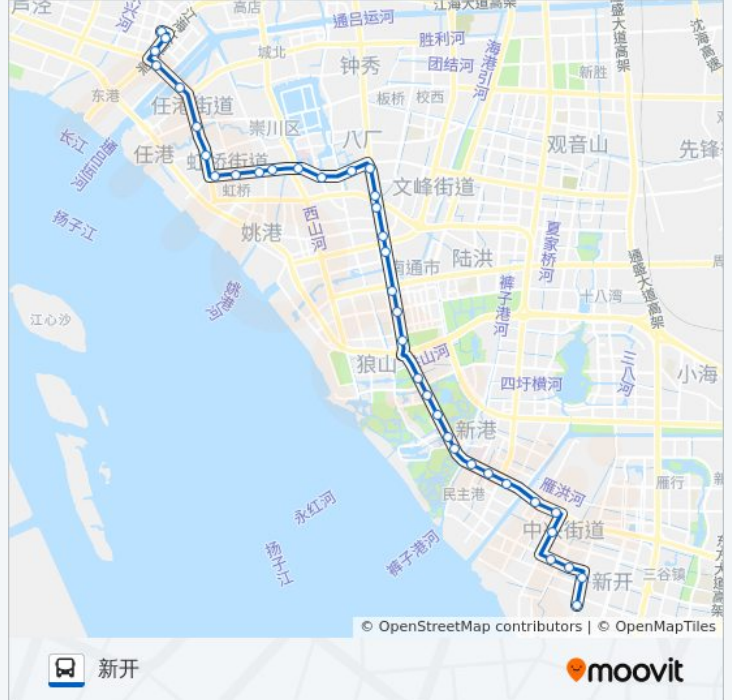

五山公寓西

狼山客运站

旭日山庄

民博园

军山

瑞慈医院

优山美地

开发区公安分局·罗莱家纺

交警五大队东

安惠公司

中央路上海路口

帝人公司

富新新村

中船机械

新开

方向: 黄海路江海大道口

38 站

[查看时间表](#)

新开

中船机械

富新新村

帝人公司

中央路上海路口

安惠公司

交巡警五大队东

开发区公安分局·罗莱家纺

优山美地

瑞慈医院

军山

民博园

旭日山庄

狼山客运站

公交13路的时间表

往黄海路江海大道口方向的时间表

星期一	05:40 - 20:10
星期二	05:40 - 20:10
星期三	05:40 - 20:10
星期四	05:40 - 20:10
星期五	05:40 - 20:10
星期六	05:40 - 20:10
星期日	05:40 - 20:10

公交13路的信息

方向: 黄海路江海大道口

站点数量: 38

行车时间: 59 分

途经站点: