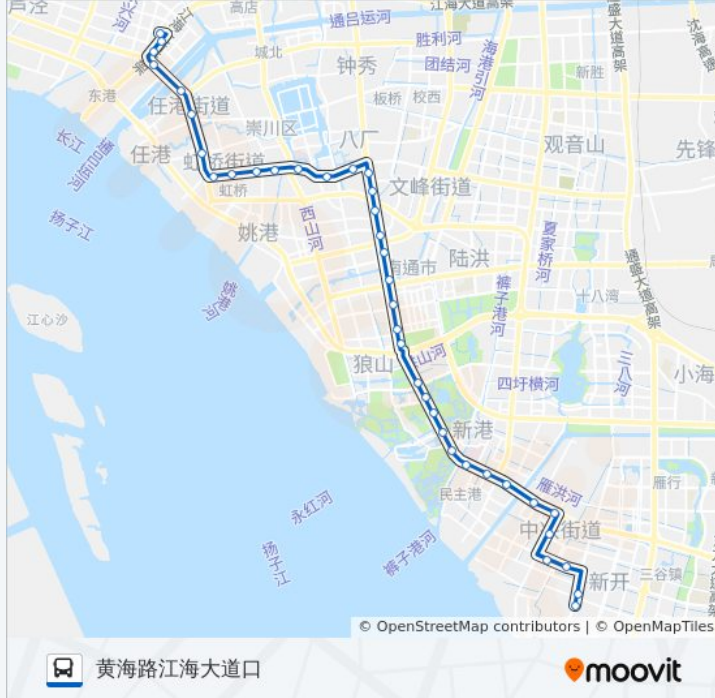

### 公交13路的信息

方向: 黄海路江海大道口

站点数量: 38

行车时间: 59 分

途经站点:

五山公寓西

体育会展中心西

中央商务区

烟草公司

市行政中心西

政务中心

疾控中心

文峰城市广场

南川河桥

易家桥新村

易家桥东

段家坝

市第三人民医院

石油公司

千家惠

体育馆

南通海关

外环西路任港路南

茶庵殿

节制闸

越江路口南

越江路口东

尚美家

黄海路江海大道口

你可以在moovitapp.com下载公交13路的PDF时间表和线路图。使用[Moovit应用程序](#)查询南通的实时公交、列车时刻表以及公共交通出行指南。

[关于Moovit](#) · [MaaS解决方案](#) · [城市列表](#) · [Moovit社区](#)

© 2024 Moovit - 保留所有权利