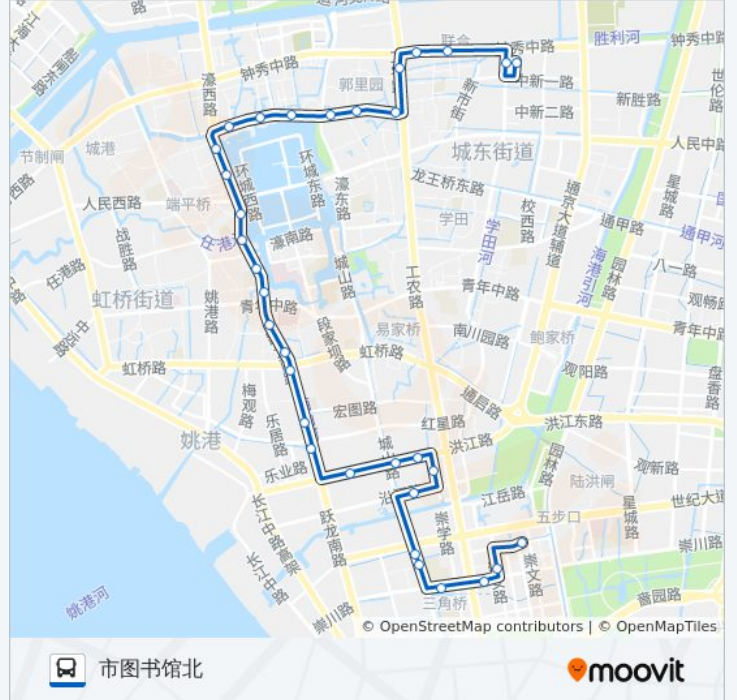

西公园

体育公园

供电公司

城南一村

朝晖花园西

城南二村

春晖花园西

公交15路的时间表

往市图书馆北方向的时间表

星期一	05:30 - 19:00
星期二	05:30 - 19:00
星期三	05:30 - 19:00
星期四	05:30 - 19:00
星期五	05:30 - 19:00
星期六	05:30 - 19:00
星期日	05:30 - 19:00

公交15路的信息

方向: 市图书馆北

站点数量: 33

行车时间: 42 分

途经站点:

春晖花园南
 洪江路城山路口
 天安花园
 政务中心西
 新城小区北
 曹公祠
 特教中心
 第一初级中学
 检验检疫局
 崇安路崇川路北
 市图书馆北

方向: 醋纤公司

31 站
[查看时间表](#)

市图书馆
 检验检疫局
 第一初级中学
 城山路崇川路口
 特教中心
 曹公祠
 新城小区北
 政务中心西
 天安花园
 洪江路城山路口
 春晖花园南
 春晖花园西
 城南二村
 朝晖花园西
 城南一村
 供电公司
 体育公园
 西公园·友邦保险

公交15路的时间表

往醋纤公司方向的时间表

星期一	06:10 - 19:49
星期二	06:10 - 19:49
星期三	06:10 - 19:49
星期四	06:10 - 19:49
星期五	06:10 - 19:49
星期六	06:10 - 19:49
星期日	06:10 - 19:49

公交15路的信息

方向: 醋纤公司
 站点数量: 31
 行车时间: 41 分
 途经站点:

电视塔

盆景园

濠西书苑

珠算博物馆

翡翠花苑

新乐桥