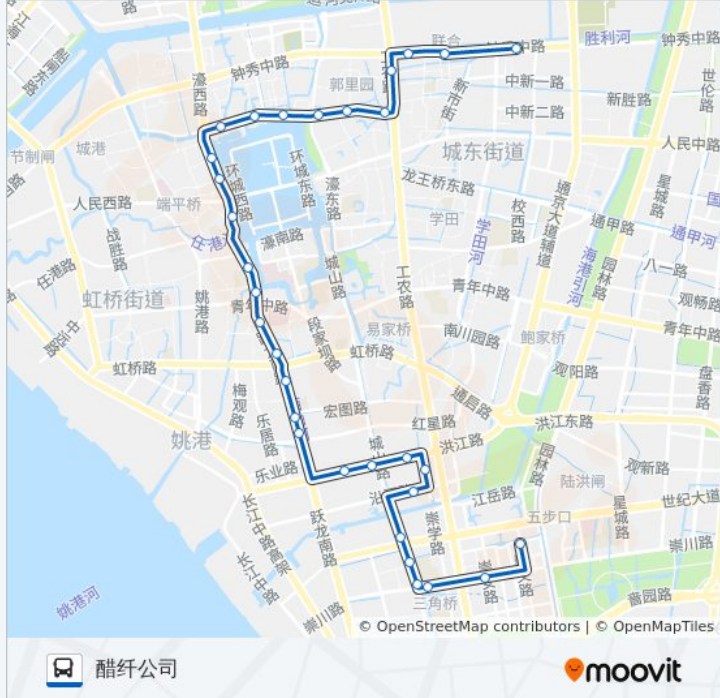

🚏 15路

市图书馆北

下载App

公交15((市图书馆北))共有2条行车路线。工作日的服务时间为：

(1) 市图书馆北: 05:30 - 19:00(2) 酷纤公司: 06:10 - 19:49

使用Moovit找到公交15路离你最近的站点，以及公交15路下车班的到站时间。

方向: 市图书馆北

33 站

方向: 醋纤公司

31 站
[查看时间表](#)

市图书馆
 检验检疫局
 第一初级中学
 城山路崇川路口
 特教中心
 曹公祠
 新城小区北
 政务中心西
 天安花园
 洪江路城山路口
 春晖花园南
 春晖花园西
 城南二村
 朝晖花园西
 城南一村
 供电公司
 体育公园
 西公园·友邦保险

公交15路的时间表

往醋纤公司方向的时间表

星期一	06:10 - 19:49
星期二	06:10 - 19:49
星期三	06:10 - 19:49
星期四	06:10 - 19:49
星期五	06:10 - 19:49
星期六	06:10 - 19:49
星期日	06:10 - 19:49

公交15路的信息

方向: 醋纤公司
 站点数量: 31
 行车时间: 41 分
 途经站点:

电视塔

盆景园

濠西书苑

珠算博物馆

翡翠花苑

新乐桥

濠北路濠东路东

郭里园新村

濠北路工农路西

东星灯饰城

公交捷运公司

井栏庙西

醋纤公司

你可以在moovitapp.com下载公交15路的PDF时间表和线路图。使用[Moovit应用程序](#)查询南通的实时公交、列车时刻表以及公共交通出行指南。