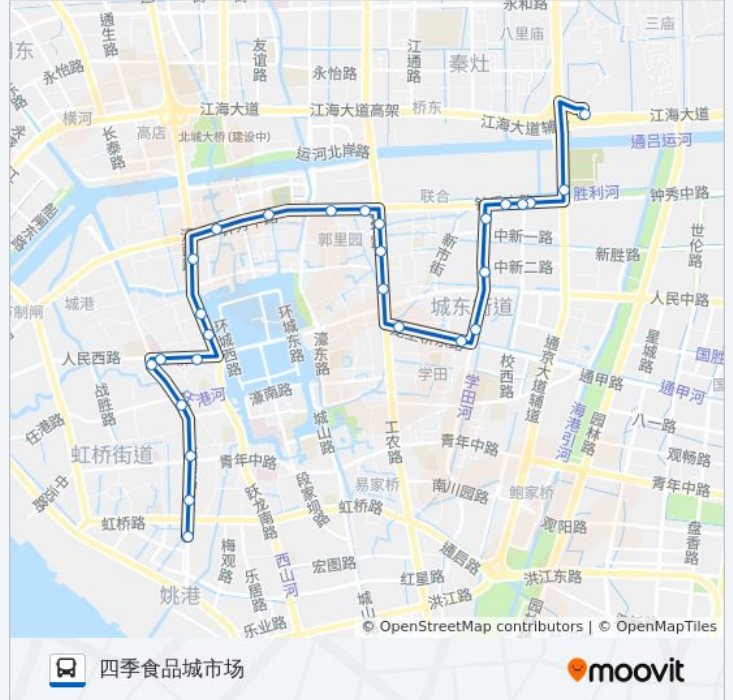

#### 公交16路的时间表

往四季食品城市场方向的时间表

星期一	06:40 - 20:00
星期二	06:40 - 20:00
星期三	06:40 - 20:00
星期四	06:40 - 20:00
星期五	06:40 - 20:00
星期六	06:40 - 20:00
星期日	06:40 - 20:00

#### 公交16路的信息

方向: 四季食品城市场

站点数量: 27

行车时间: 39 分

途经站点:

醋纤公司

淘宝城

钟秀路通京大道西

通京大道江海大道口

四季食品城市场(内)

方向: 姚港路虹桥路南

28 站

[查看时间表](#)

四季食品城市场(内)

四季食品城

通京大道江海大道口

### 公交16路的信息

方向: 姚港路虹桥路南

站点数量: 28

行车时间: 40 分

途经站点:

濠西书苑

盆景园

口腔医院