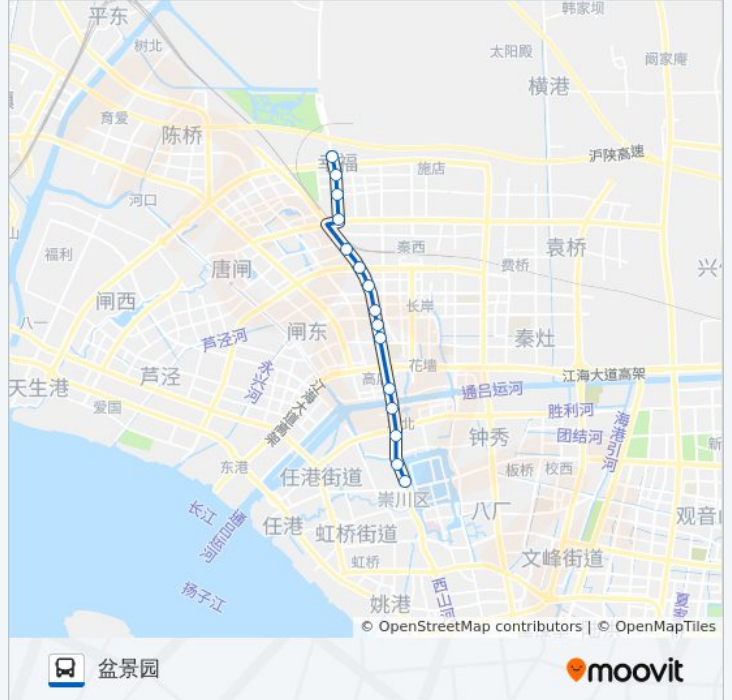

[查看时间表](#)

幸福派出所  
幸福街办  
双娇子桥  
环美公贸园  
幸福家苑  
通宁大道永兴大道口  
尖沟头  
十字桥  
通宁大道永怡路北  
高店鸿鸣摩尔西  
通宁大桥北  
通宁大桥南  
轻纺城  
濠西书苑  
盆景园

公交17路的时间表

往盆景园方向的时间表

星期一	05:30 - 19:30
星期二	05:30 - 19:30
星期三	05:30 - 19:30
星期四	05:30 - 19:30
星期五	05:30 - 19:30
星期六	05:30 - 19:30
星期日	05:30 - 19:30

公交17路的信息

方向: 盆景园

站点数量: 15

行车时间: 25 分

途经站点:

**方向: 幸福派出所**

15 站

[查看时间表](#)

- 盆景园
- 濠西书苑
- 轻纺城
- 通宁大桥南
- 通宁大桥北
- 高店鸿鸣摩尔西
- 通宁大道永怡路北
- 十字桥
- 尖沟头
- 通宁大道永兴大道口
- 幸福家苑
- 环美公贸园
- 双轿子桥
- 幸福街办
- 幸福派出所

**公交17路的时间表**

往幸福派出所方向的时间表

星期一	05:00 - 19:00
星期二	05:00 - 19:00
星期三	05:00 - 19:00
星期四	05:00 - 19:00
星期五	05:00 - 19:00
星期六	05:00 - 19:00
星期日	05:00 - 19:00

**公交17路的信息**

**方向:** 幸福派出所

**站点数量:** 15

**行车时间:** 23 分

**途经站点:**

你可以在moovitapp.com下载公交17路的PDF时间表和线路图。使用[Moovit应用程序](#)查询南通的实时公交、列车时刻表以及公共交通出行指南。

[关于Moovit](#) · [MaaS解决方案](#) · [城市列表](#) · [Moovit社区](#)

© 2024 Moovit - 保留所有权利