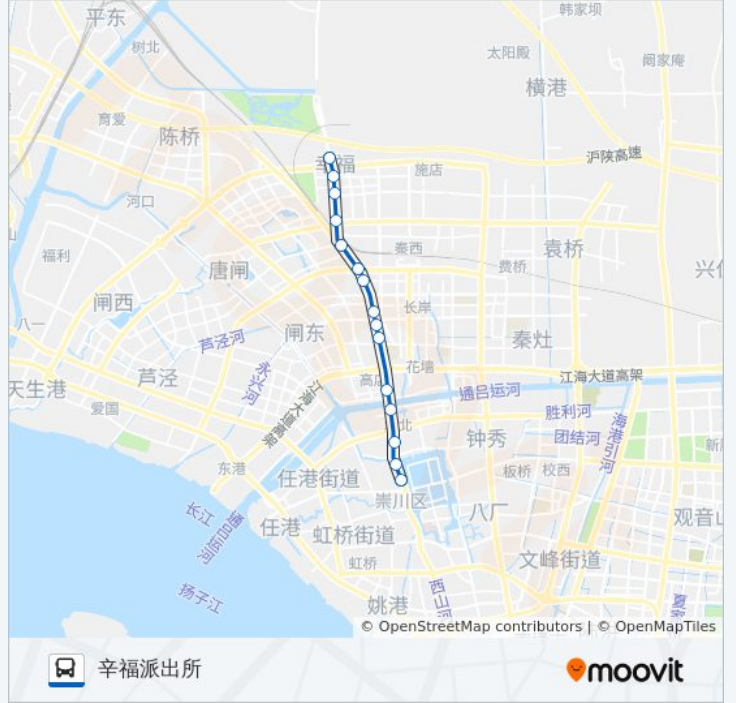

公交17路的信息

方向: 盆景园

站点数量: 15

行车时间: 25 分

途经站点:

**方向: 幸福派出所**

15 站

[查看时间表](#)

- 盆景园
- 濠西书苑
- 轻纺城
- 通宁大桥南
- 通宁大桥北
- 高店鸿鸣摩尔西
- 通宁大道永怡路北
- 十字桥
- 尖沟头
- 通宁大道永兴大道口
- 幸福家苑
- 环美公贸园
- 双轿子桥
- 幸福街办
- 幸福派出所

**公交17路的时间表**

往幸福派出所方向的时间表

星期一	05:00 - 19:00
星期二	05:00 - 19:00
星期三	05:00 - 19:00
星期四	05:00 - 19:00
星期五	05:00 - 19:00
星期六	05:00 - 19:00
星期日	05:00 - 19:00

**公交17路的信息**

**方向:** 幸福派出所

**站点数量:** 15

**行车时间:** 23 分

**途经站点:**

你可以在moovitapp.com下载公交17路的PDF时间表和线路图。使用[Moovit应用程序](#)查询南通的实时公交、列车时刻表以及公共交通出行指南。

[关于Moovit](#) · [MaaS解决方案](#) · [城市列表](#) · [Moovit社区](#)

© 2024 Moovit - 保留所有权利