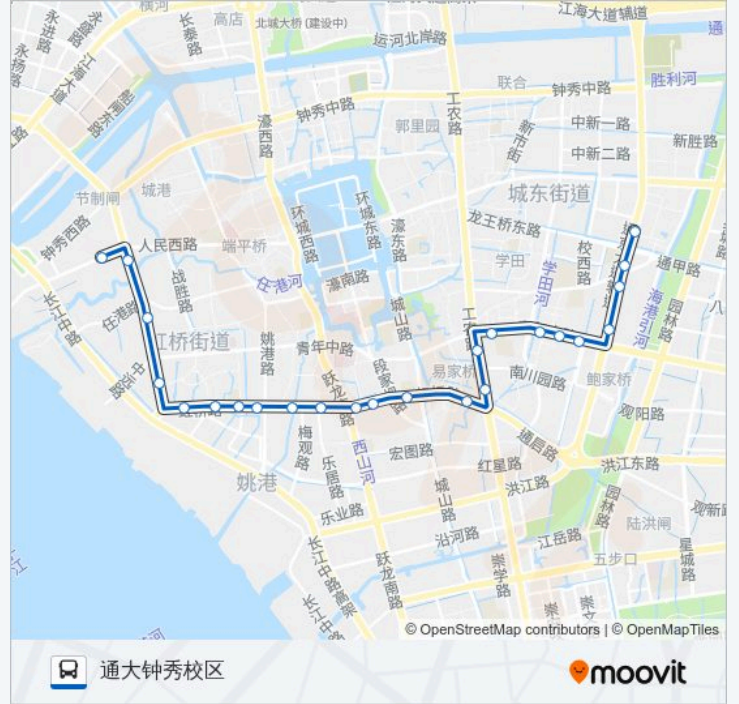

公交18路的信息

方向: 长途车

站点数量: 24

行车时间: 31 分

途经站点:

虹桥小学

外环西路任港路南

长途车站

虹桥路工农路西

南川河桥

易家桥新村

工程学院西区

江苏工程学院

公交18路的时间表

往通大钟秀校区方向的时间表

星期一	05:40 - 19:25
星期二	05:40 - 19:25
星期三	05:40 - 19:25
星期四	05:40 - 19:25
星期五	05:40 - 19:25
星期六	05:40 - 19:25
星期日	05:40 - 19:25

公交18路的信息

方向: 通大钟秀校区

站点数量: 24

行车时间: 29 分

途经站点:

职大科技学院

东方医院

通京大道青年路北

通京大道教育路北

通京大道教育路南

通大钟秀校区

你可以在moovitapp.com下载公交18路的PDF时间表和线路图。使用Moovit应用程序查询Nantong的实时公交、列车时刻表以及公共交通出行指南。

© 2024 Moovit - 保留所有权利