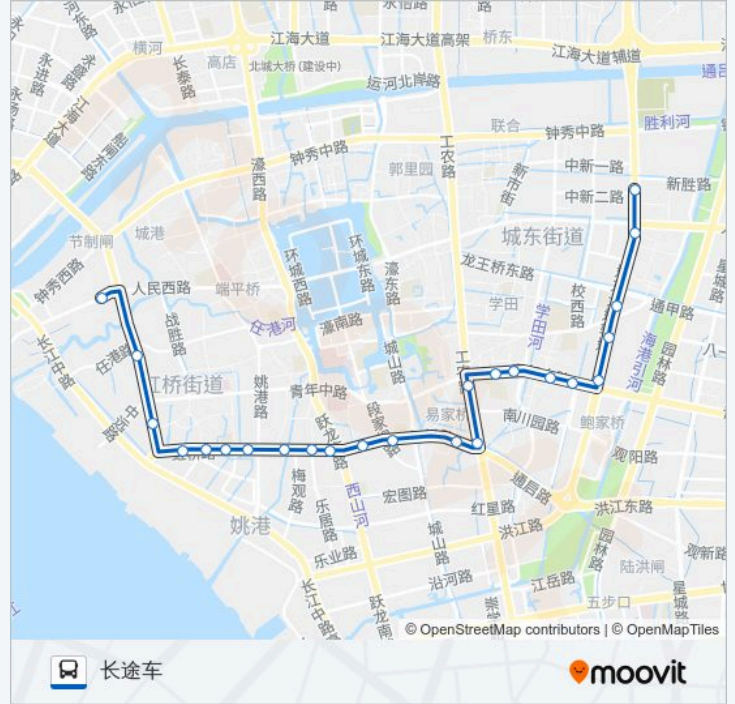

[查看时间表](#)

通大钟秀校区
通京大道人民路口
通京大道教育路北
通京大道教育路南
通京大道青年路北
东方医院
职大科技学院
江苏工程学院
工程学院西区
易家桥新村
南川河桥
虹桥路工农路西
怡安花园
城南新村
朝晖花园
光明南村
光明西村
虹桥路姚港路西
虹桥二中
虹桥南村
虹桥路外环西路东

公交18路的时间表

往长途车方向的时间表

星期一	06:15 - 20:00
星期二	06:15 - 20:00
星期三	06:15 - 20:00
星期四	06:15 - 20:00
星期五	06:15 - 20:00
星期六	06:15 - 20:00
星期日	06:15 - 20:00

公交18路的信息

方向: 长途车

站点数量: 24

行车时间: 31 分

途经站点:

虹桥小学

外环西路任港路南

长途车站

方向: 通大钟秀校区

24 站

[查看时间表](#)

长途车站

茶庵殿

外环西路任港路南

虹桥小学

虹桥路外环西路东

公交18路的信息

方向: 通大钟秀校区

站点数量: 24

行车时间: 29 分

途经站点:

职大科技学院

东方医院

通京大道青年路北