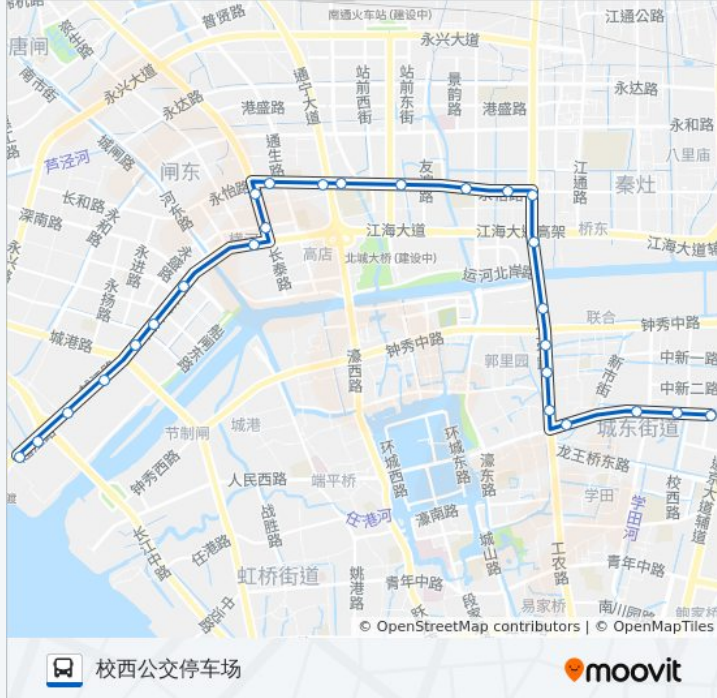

#### 公交19路的信息

方向: 校西公交停车场

站点数量: 26

行车时间: 37 分

途经站点:

小石桥东  
天虹花园  
东景国际西  
校西公交停车场

### 方向: 通沙汽渡

25 站  
[查看时间表](#)

校西公交停车场  
东景国际西  
天虹花园  
板桥新村  
小石桥北  
新桥新村  
东星灯饰城  
方天大市场  
崇川大桥北  
金海岸国际广场  
民安花苑  
秦灶新村  
嘉御龙庭小区  
南通中专  
怡园北村  
怡居苑  
长泰路永怡路南  
南憩亭大桥东

### 公交19路的时间表

往通沙汽渡方向的时间表

星期一	06:00 - 20:18
星期二	06:00 - 20:18
星期三	06:00 - 20:18
星期四	06:00 - 20:18
星期五	06:00 - 20:18
星期六	06:00 - 20:18
星期日	06:00 - 20:18

### 公交19路的信息

方向: 通沙汽渡  
站点数量: 25  
行车时间: 37 分  
途经站点:

江海大道长平路西

尚美家

越江路口东

越江新村

越江路通港路东

老车管所