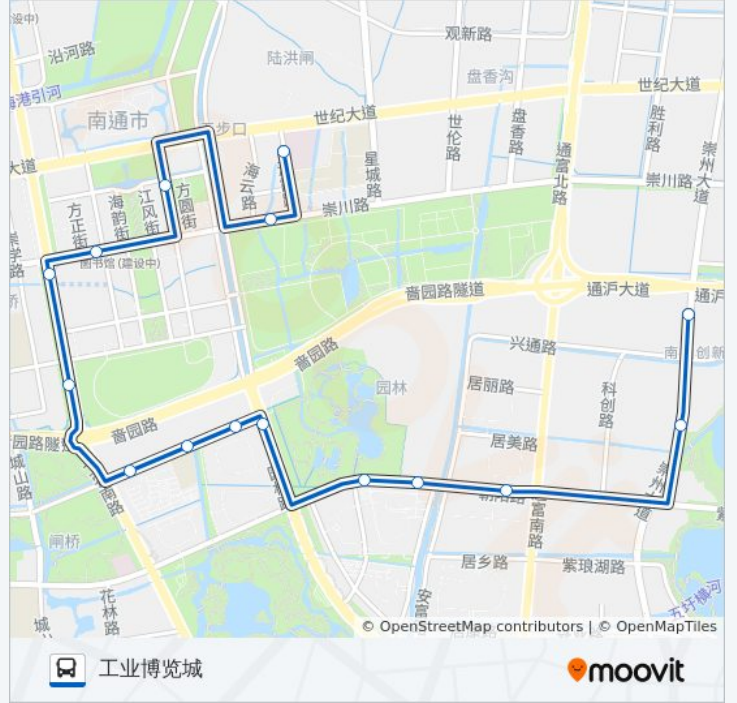

公交20(妇幼保健院)共有2条行车路线。工作日的服务时间为：

(1) 妇幼保健院: 06:30 - 20:00(2) 工业博览城: 07:00 - 19:30

使用Moovit找到公交20路离你最近的站点，以及公交20路下车的到站时间。

方向: 妇幼保健院

16 站

[查看时间表](#)

- 工业博览城(内)
- 富民布业
- 星月花园
- 朝阳桥西
- 新港花苑
- 园林路南效路南
- 五山家园
- 五山小学
- 五山新苑
- 体育会展中心西
- 中央商务区
- 检验检疫局
- 市图书馆
- 市行政中心南
- 世纪大道园林路东
- 妇幼保健院

公交20路的时间表

往妇幼保健院方向的时间表

星期一	06:30 - 20:00
星期二	06:30 - 20:00
星期三	06:30 - 20:00
星期四	06:30 - 20:00
星期五	06:30 - 20:00
星期六	06:30 - 20:00
星期日	06:30 - 20:00

公交20路的信息

方向: 妇幼保健院

站点数量: 16

行车时间: 23 分

途经站点:

方向: 工业博览城

15 站

[查看时间表](#)

- 妇幼保健院
- 园林路崇川路北
- 市图书馆
- 检验检疫局
- 烟草公司
- 体育会展中心西
- 五山新苑
- 五山小学
- 五山家园
- 园林路南郊路南
- 新港花苑
- 朝阳桥西
- 星月花园
- 富民布业
- 工业博览城(内)

公交20路的时间表

往工业博览城方向的时间表

星期一	07:00 - 19:30
星期二	07:00 - 19:30
星期三	07:00 - 19:30
星期四	07:00 - 19:30
星期五	07:00 - 19:30
星期六	07:00 - 19:30
星期日	07:00 - 19:30

公交20路的信息

方向: 工业博览城

站点数量: 15

行车时间: 23 分

途经站点:

你可以在moovitapp.com下载公交20路的PDF时间表和线路图。使用[Moovit应用程序](#)查询南通的实时公交、列车时刻表以及公共交通出行指南。

[关于Moovit](#) · [MaaS解决方案](#) · [城市列表](#) · [Moovit社区](#)

© 2024 Moovit - 保留所有权利