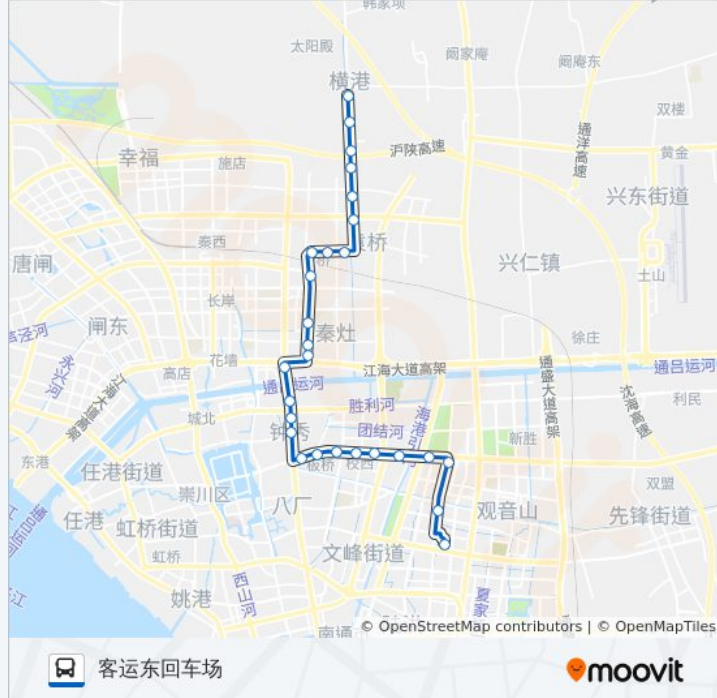

[查看时间表](#)

- 横港镇
- 丝瓜桥
- 横港交警中队
- 长林桥
- 袁桥村
- 费桥村
- 江通路国强路东
- 江通路国强路西
- 十二湾
- 和盛林荫水岸东门
- 商贸学院
- 秦灶街办
- 秦灶路口
- 崇川大桥北
- 方天大市场
- 东星灯饰城
- 新桥新村
- 小石桥东
- 板桥新村
- 天虹花园
- 东景国际西
- 校西公交停车场

公交21路的时间表

往客运东回车场方向的时间表

星期一	06:10 - 20:46
星期二	06:10 - 20:46
星期三	06:10 - 20:46
星期四	06:10 - 20:46
星期五	06:10 - 20:46
星期六	06:10 - 20:46
星期日	06:10 - 20:46

公交21路的信息

方向: 客运东回车场

站点数量: 27

行车时间: 44 分

途经站点:

麦德龙

东晖花园

世伦路人民路南

世伦路通甲路南

车站公交回停车场

方向: 横港镇

27 站

[查看时间表](#)

世伦路青年路北

世伦路通甲路南

世伦路人民路南

往横港镇方向的时间表

星期一	05:20 - 19:56
星期二	05:20 - 19:56
星期三	05:20 - 19:56
星期四	05:20 - 19:56
星期五	05:20 - 19:56
星期六	05:20 - 19:56
星期日	05:20 - 19:56

公交21路的信息

方向: 横港镇

站点数量: 27

行车时间: 44 分

途经站点: