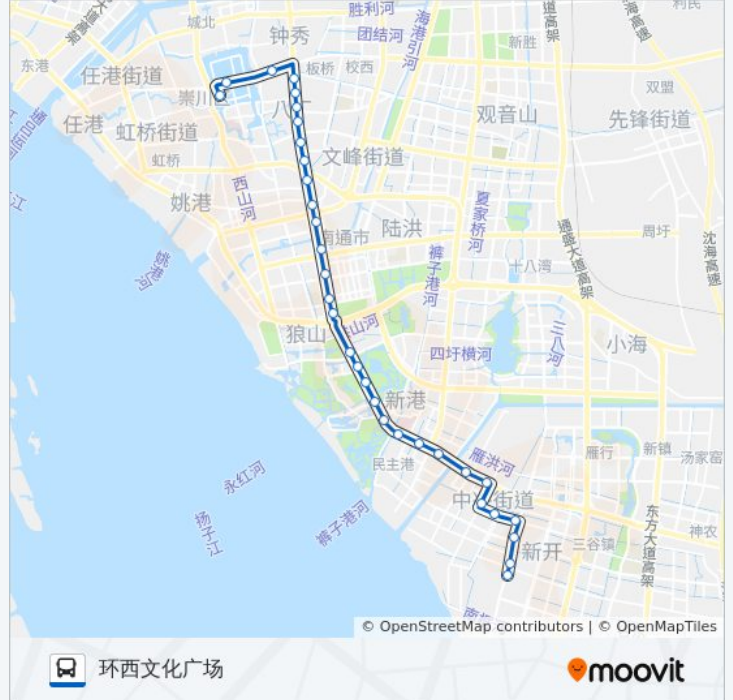

公交22路的信息

方向: 环西文化广场
 站点数量: 32
 行车时间: 42 分
 途经站点:

烟草公司

市行政中心西

政务中心

疾控中心

文峰城市广场

南川河桥

易家桥新村

南通大饭店

国税局

中级法院

小石桥南

友谊桥公交停车场

钟楼广场

环西文化广场

你可以在moovitapp.com下载公交22路的PDF时间表和线路图。使用[Moovit应用程序](#)查询南通的实时公交、列车时刻表以及公共交通出行指南。

[关于Moovit](#) · [MaaS解决方案](#) · [城市列表](#) · [Moovit社区](#)

© 2024 Moovit - 保留所有权利

查看实时到站时间