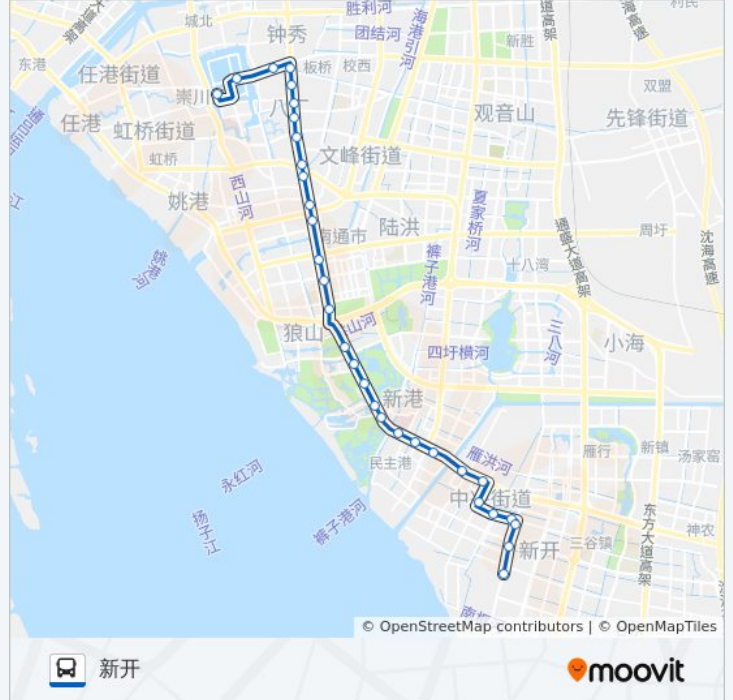

五山公寓西

狼山客运站

旭日山庄

民博园

军山

瑞慈医院

优山美地

公交22路的时间表

往新开方向的时间表

星期一	05:30 - 23:00
星期二	05:30 - 23:00
星期三	05:30 - 23:00
星期四	05:30 - 23:00
星期五	05:30 - 23:00
星期六	05:30 - 23:00
星期日	05:30 - 23:00

公交22路的信息

方向: 新开

站点数量: 31

行车时间: 43 分

途经站点:

开发区公安分局·罗莱家纺
 交警五大队东
 安惠公司
 中央路上海路口
 中兴街办
 爱玛花苑
 振兴花苑
 中船机械
 新开

方向: 环西文化广场

32 站
[查看时间表](#)

新开
 中船机械
 振兴花苑
 爱玛花苑
 中兴街办
 中央路上海路口
 安惠公司
 交巡警五大队东
 开发区公安分局·罗莱家纺
 优山美地
 瑞慈医院
 军山
 民博园
 旭日山庄
 狼山客运站
 五山公寓西
 体育会展中心西
 中央商务区

公交22路的时间表

往环西文化广场方向的时间表

星期一	06:00 - 23:51
星期二	06:00 - 23:51
星期三	06:00 - 23:51
星期四	06:00 - 23:51
星期五	06:00 - 23:51
星期六	06:00 - 23:51
星期日	06:00 - 23:51

公交22路的信息

方向: 环西文化广场
 站点数量: 32
 行车时间: 42 分
 途经站点:

烟草公司

市行政中心西

政务中心

疾控中心

文峰城市广场

南川河桥