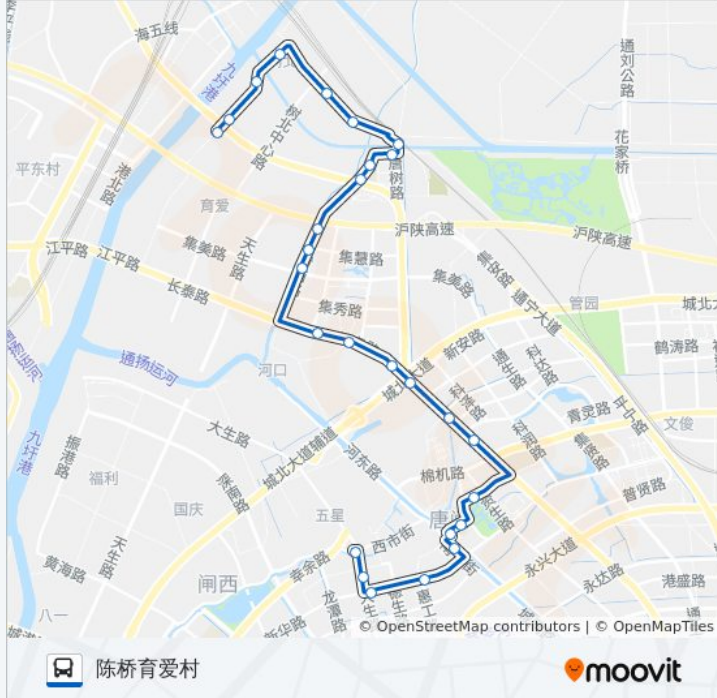

唐闸古镇公交停车场

疏航桥

唐闸小学

第二人民医院

唐闸大桥南

唐闸工人文化宫

市二中

公园一村

天玺家园

五里树小学

公交23路的时间表

往陈桥育爱村方向的时间表

星期一	06:00 - 21:00
星期二	06:00 - 21:00
星期三	06:00 - 21:00
星期四	06:00 - 21:00
星期五	06:00 - 21:00
星期六	06:00 - 21:00
星期日	06:00 - 21:00

公交23路的信息

方向: 陈桥育爱村

站点数量: 27

行车时间: 36 分

途经站点:

陈桥街办

陈桥佳苑

五里树

树北村

树北村服务站北

平东大桥南

陈桥船舶配套园区

陈桥水上警务室

陈桥育爱村

你可以在moovitapp.com下载公交23路的PDF时间表和线路图。使用[Moovit应用程序](#)查询南通的实时公交、列车时刻表以及公共交通出行指南。

[关于Moovit](#) · [MaaS解决方案](#) · [城市列表](#) · [Moovit社区](#)

© 2024 Moovit - 保留所有权利

查看实时到站时间