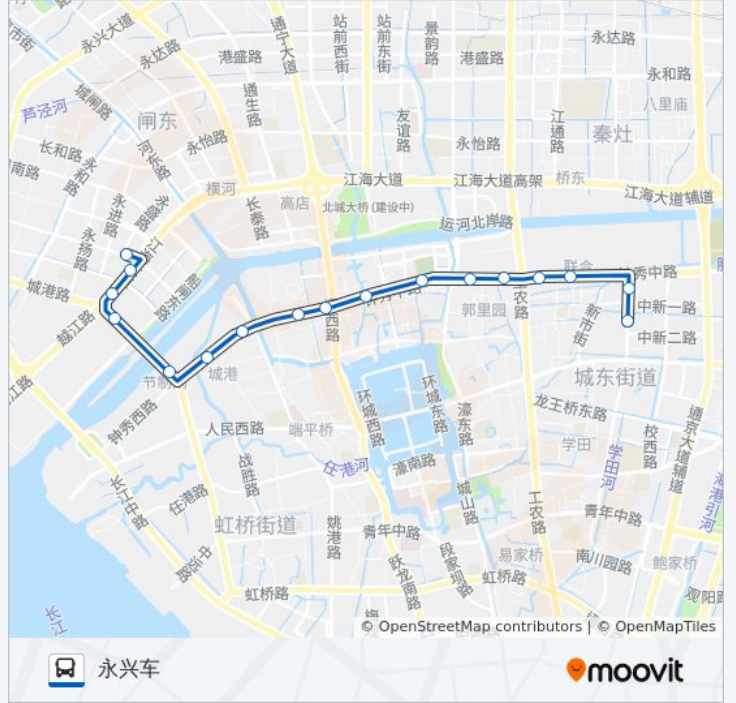

公交24(五一路公交停车场北)共有2条行车路线。工作日的服务时间为：

(1) 五一路公交停车场北: 06:15 - 18:45(2) 永兴车: 05:40 - 18:10

使用Moovit找到公交24路离你最近的站点，以及公交24路下车的到站时间。

#### 公交24路的时间表

往五一路公交停车场北方向的时间表

星期一	06:15 - 18:45
星期二	06:15 - 18:45
星期三	06:15 - 18:45
星期四	06:15 - 18:45
星期五	06:15 - 18:45
星期六	06:15 - 18:45
星期日	06:15 - 18:45

## 公交24路的时间表

往永兴车方向的时间表

星期一	05:40 - 18:10
星期二	05:40 - 18:10
星期三	05:40 - 18:10
星期四	05:40 - 18:10
星期五	05:40 - 18:10
星期六	05:40 - 18:10
星期日	05:40 - 18:10

## 公交24路的信息

方向: 永兴车

站点数量: 17

行车时间: 24 分

途经站点:

你可以在moovitapp.com下载公交24路的PDF时间表和线路图。使用[Moovit应用程序](#)查询南通的实时公交、列车时刻表以及公共交通出行指南。

[关于Moovit](#) · [MaaS解决方案](#) · [城市列表](#) · [Moovit社区](#)

© 2024 Moovit - 保留所有权利