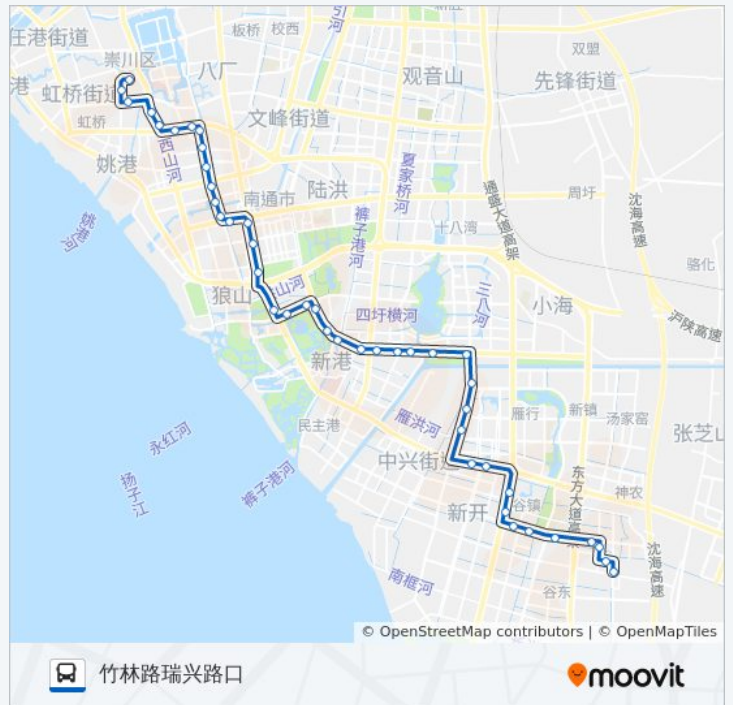

源兴路滨水路东

源兴路新开北路西

新开北路诚兴路口

新开北路宏兴路口

华润橡树湾

益兴大厦

星湖大道新河路东

航运学院

中港翡翠城东

天星湖中学

南通工贸技师学院

卫生高职学校

振兴东路东方大道东

兴宇路振兴东路南

竹行小学

竹林路瑞兴路口

你可以在moovitapp.com下载公交27路的PDF时间表和线路图。使用[Moovit应用程序](#)查询南通的实时公交、列车时刻表以及公共交通出行指南。

[关于Moovit](#) · [MaaS解决方案](#) · [城市列表](#) · [Moovit社区](#)

© 2024 Moovit - 保留所有权利

查看实时到站时间