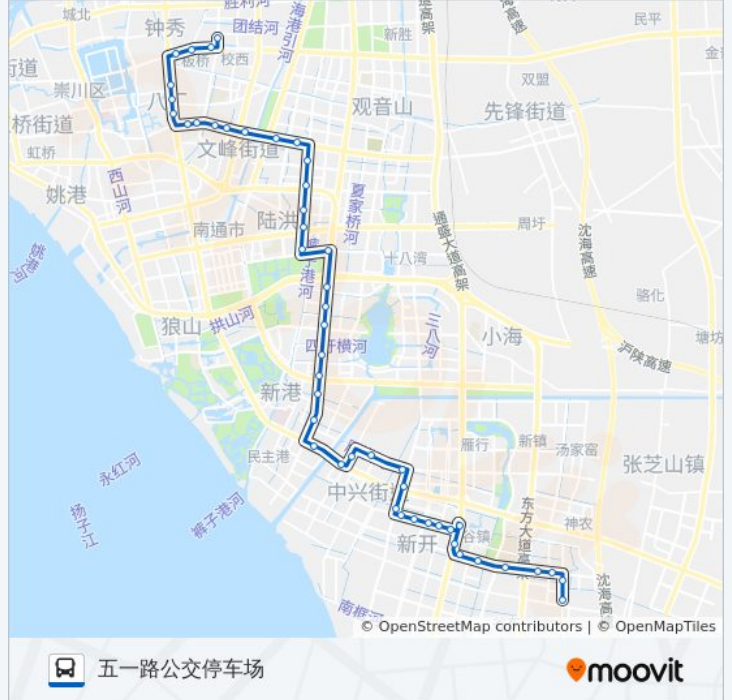

#### 方向: 五一路公交停车场

48 站

[查看时间表](#)

- 竹行路瑞兴路口
- 竹林路振兴东路南
- 振兴东路星宇路东
- 振兴东路东方大道东
- 卫生高职学校
- 南通工贸技师学院
- 天星湖中学
- 中港翡翠城东
- 航运学院
- 上海路通盛大道西
- 中港翡翠城
- 农房·幸福天地
- 良春医院
- 明珠花园
- 乐天玛特
- 星湖花园东
- 四海家园
- 开发区服务中心
- 光机电园
- 交巡警五大队东
- 开发区公安分局·罗莱家纺
- 民主新村

#### 公交28路的信息

方向: 五一路公交停车场

站点数量: 48

行车时间: 68 分

途经站点:

- 新星苑
- 星西花园
- 红星美凯龙
- 通富路朝阳路口
- 大地物流
- 冠达商城
- 崇川路通富路口
- 世伦路崇川路北
- 世伦路世纪大道北
- 世纪新城北
- 盘香沟村西
- 黄河桥
- 世伦桥西
- 英华服装公司
- 青年路通京大道东
- 东方医院
- 职大科技学院
- 江苏工程学院
- 工程学院西区
- 南通大饭店
- 国税局
- 中级法院
- 小石桥东
- 板桥新村
- 天虹花园
- 五一路公交停车场

方向: 工贸技师学院

44 站

[查看时间表](#)

- 五一路公交停车场
- 天虹花园
- 板桥新村