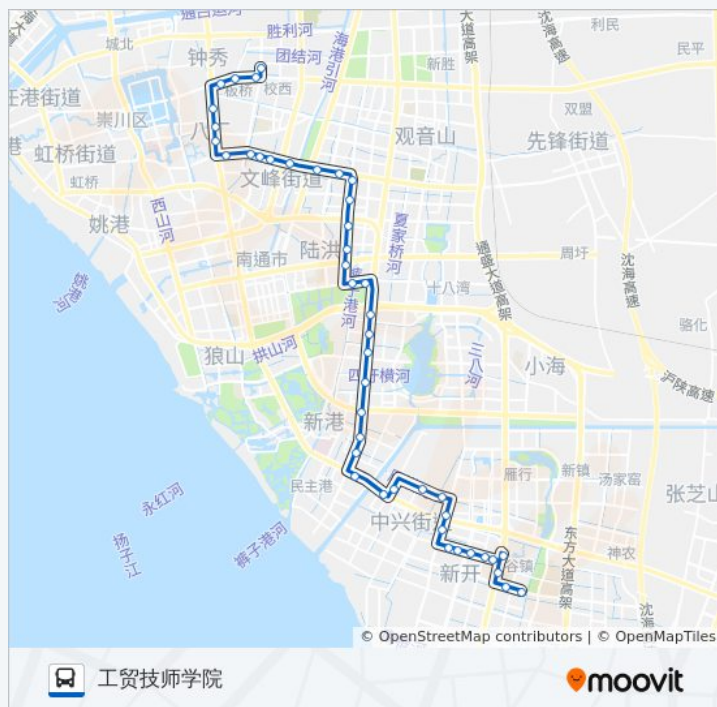

### 公交28路的信息

方向: 工贸技师学院

站点数量: 44

行车时间: 59 分

途经站点:

良春医院

农房·幸福天地

中港翡翠城

上海路通盛大道西

航运学院

中港翡翠城东

天星湖中学

南通工贸技师学院

你可以在moovitapp.com下载公交28路的PDF时间表和线路图。使用[Moovit应用程序](#)查询南通的实时公交、列车时刻表以及公共交通出行指南。

[关于Moovit](#) · [MaaS解决方案](#) · [城市列表](#) · [Moovit社区](#)

© 2023 Moovit - 版权所有