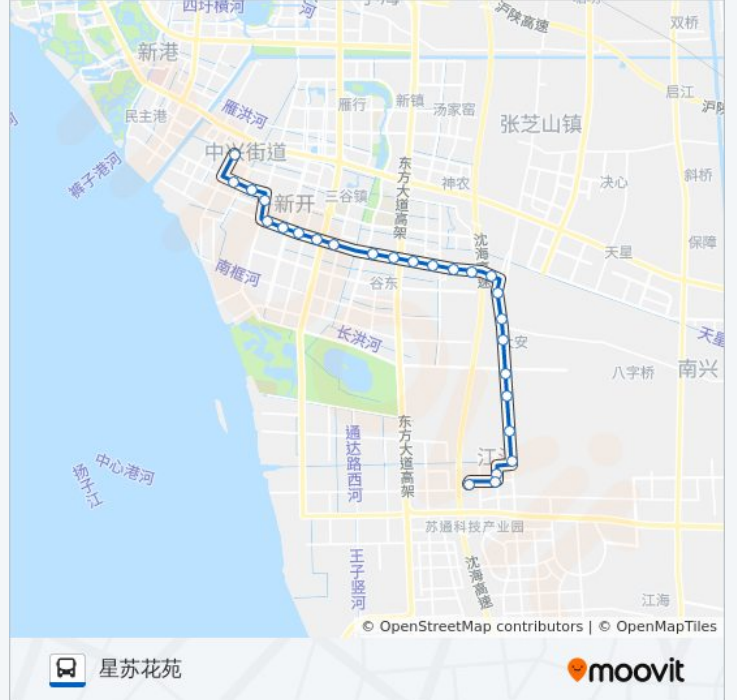

张江路南兴路南

江东钢绳厂

力强钢绳厂

巨力钢绳厂

莫愁新村

农场医院

农场场部

星苏花苑