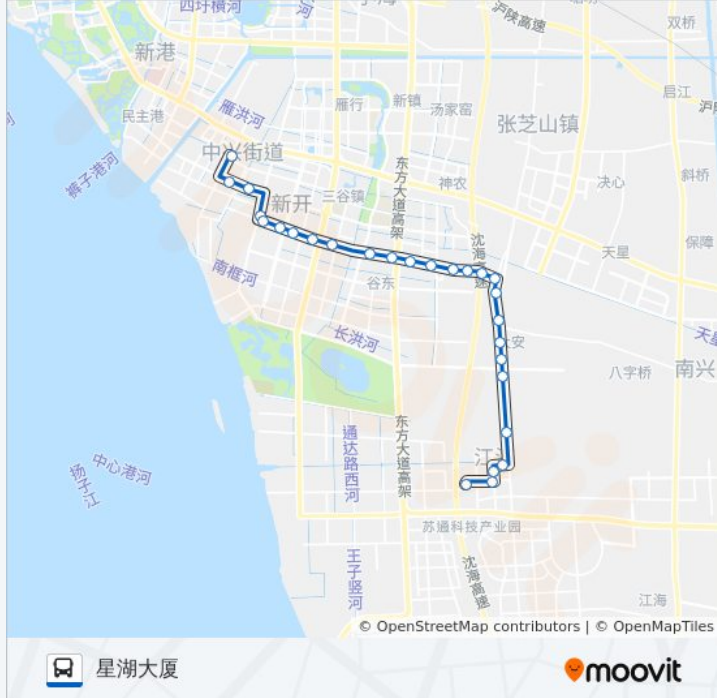

### 公交29路的信息

方向: 星湖大厦

站点数量: 27

行车时间: 42 分

途经站点:

新开镇  
中船机械  
富新新村  
帝人公司  
中央路上海路口

### 方向: 星苏花苑

26 站  
[查看时间表](#)

中央路上海路口  
帝人公司  
富新新村  
中船机械  
新开镇  
新开街办  
春天花园南  
通盛花苑  
星润花园  
华星钢丝  
瑞兴路东方大道口  
星辰花园  
星竹花园  
竹行街办  
长江钢绳厂  
薛家店  
竹行中学  
张江路南兴路北