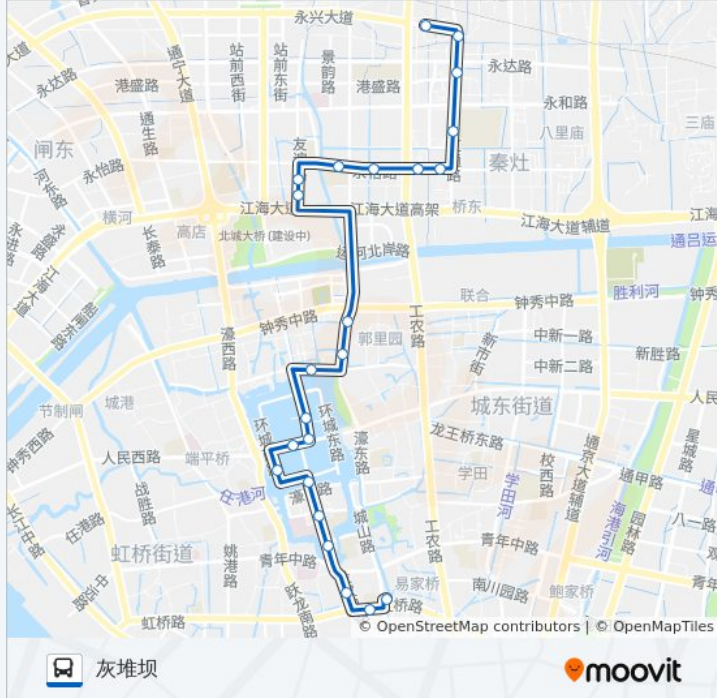

## 方向: 灰堆坝

23 站

[查看时间表](#)

- 和盛林荫水岸北门
- 和盛林荫水岸东门
- 南通救助站
- 商贸学院
- 永怡路江通路西
- 永怡路工农路东
- 民安花苑
- 秦灶新村
- 友谊路永怡路南
- 友谊路江海大道北
- 友谊家园
- 濠滨花园
- 新乐桥
- 中医院
- 十字街路北
- 钟楼广场
- 环西文化广场
- 城市博物馆

## 公交30路的时间表

往灰堆坝方向的时间表

星期一	06:00 - 20:00
星期二	06:00 - 20:00
星期三	06:00 - 20:00
星期四	06:00 - 20:00
星期五	06:00 - 20:00
星期六	06:00 - 20:00
星期日	06:00 - 20:00

## 公交30路的信息

方向: 灰堆坝

站点数量: 23

行车时间: 32 分

途经站点:

南通附属医院  
新城桥  
段家坝花苑  
怡安花园  
灰堆坝

你可以在moovitapp.com下载公交30路的PDF时间表和线路图。使用[Moovit应用程序](#)查询南通的实时公交、列车时刻表以及公共交通出行指南。

[关于Moovit](#) · [MaaS解决方案](#) · [城市列表](#) · [Moovit社区](#)

© 2024 Moovit - 保留所有权利