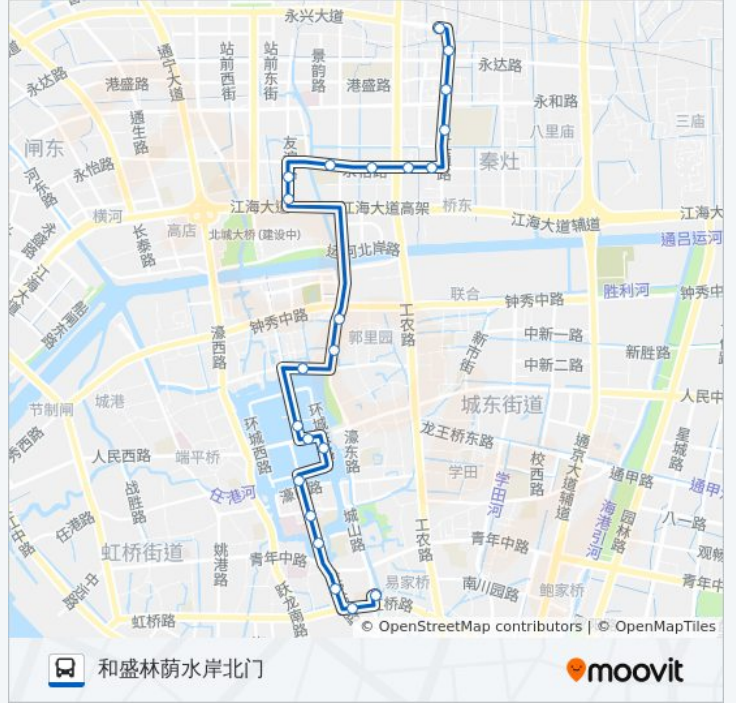

[查看时间表](#)

- 灰堆坝
- 怡安花园
- 段家坝花苑
- 新城桥
- 南通附属医院
- 城市博物馆
- 环城东路人民路南路东
- 钟楼广场
- 中医院
- 新乐桥
- 濠滨花园
- 友谊家园
- 友谊路江海大道北
- 友谊路永怡路南
- 秦灶新村
- 民安花苑
- 永怡路工农路东
- 永怡路江通路西
- 商贸学院
- 南通救助站
- 和盛林荫水岸东门
- 和盛林荫水岸北门

公交30路的时间表

往和盛林荫水岸北门方向的时间表

星期一	06:20 - 20:00
星期二	06:20 - 20:00
星期三	06:20 - 20:00
星期四	06:20 - 20:00
星期五	06:20 - 20:00
星期六	06:20 - 20:00
星期日	06:20 - 20:00

公交30路的信息

方向: 和盛林荫水岸北门

站点数量: 22

行车时间: 30 分

途经站点:

## 方向: 灰堆坝

23 站

[查看时间表](#)

- 和盛林荫水岸北门
- 和盛林荫水岸东门
- 南通救助站
- 商贸学院
- 永怡路江通路西
- 永怡路工农路东
- 民安花苑
- 秦灶新村
- 友谊路永怡路南
- 友谊路江海大道北
- 友谊家园
- 濠滨花园
- 新乐桥
- 中医院
- 十字街路北
- 钟楼广场
- 环西文化广场
- 城市博物馆

## 公交30路的信息

方向: 灰堆坝

站点数量: 23

行车时间: 32 分

途经站点:

南通附属医院  
新城桥  
段家坝花苑  
怡安花园  
灰堆坝

你可以在moovitapp.com下载公交30路的PDF时间表和线路图。使用[Moovit应用程序](#)查询南通的实时公交、列车时刻表以及公共交通出行指南。

[关于Moovit](#) · [MaaS解决方案](#) · [城市列表](#) · [Moovit社区](#)