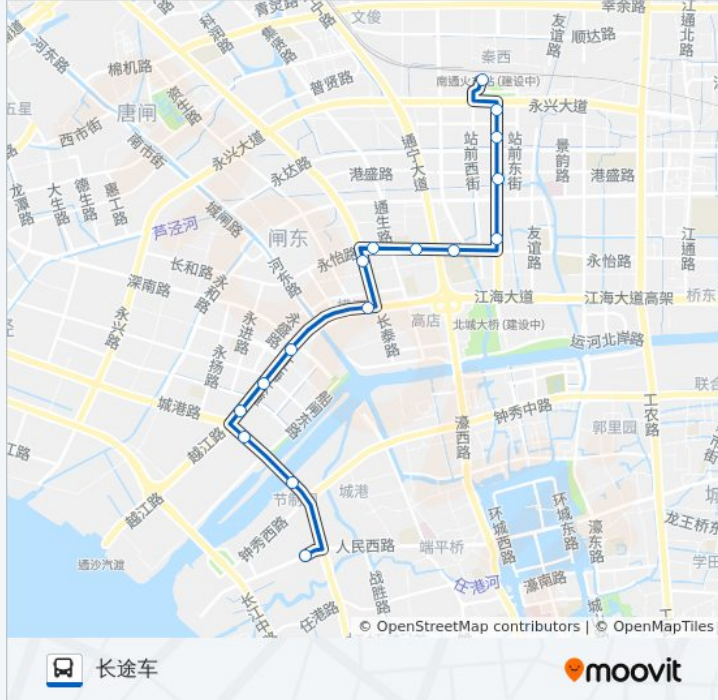

[查看时间表](#)

长途车站  
节制闸  
越江路口南  
越江路口东  
江海大道黄海路口  
江海大道长平路西  
南憩亭大桥东  
长泰路江海大道北  
长泰路永怡路南  
怡居苑  
怡园北村  
南通中专  
华润中心·万象城  
绿洲大酒店  
长岸村  
北大街永兴大道南  
火车站

公交32路的时间表

往火车方向的时间表

星期一	05:40 - 18:55
星期二	05:40 - 18:55
星期三	05:40 - 18:55
星期四	05:40 - 18:55
星期五	05:40 - 18:55
星期六	05:40 - 18:55
星期日	05:40 - 18:55

公交32路的信息

方向: 火车

站点数量: 17

行车时间: 24 分

途经站点:

## 方向: 长途车

16 站

[查看时间表](#)

- 火车站
- 长华路永兴大道南
- 长岸村
- 绿洲大酒店
- 万象城
- 南通中专
- 怡园北村
- 怡居苑
- 长泰路永怡路南
- 南憩亭大桥东
- 江海大道长平路西
- 尚美家
- 越江路口东
- 越江路口南
- 节制闸
- 长途车站

## 公交32路的信息

方向: 长途车

站点数量: 16

行车时间: 25 分

途经站点:

你可以在moovitapp.com下载公交32路的PDF时间表和线路图。使用[Moovit应用程序](#)查询南通的实时公交、列车时刻表以及公共交通出行指南。

[关于Moovit](#) · [MaaS解决方案](#) · [城市列表](#) · [Moovit社区](#)

© 2024 Moovit - 保留所有权利