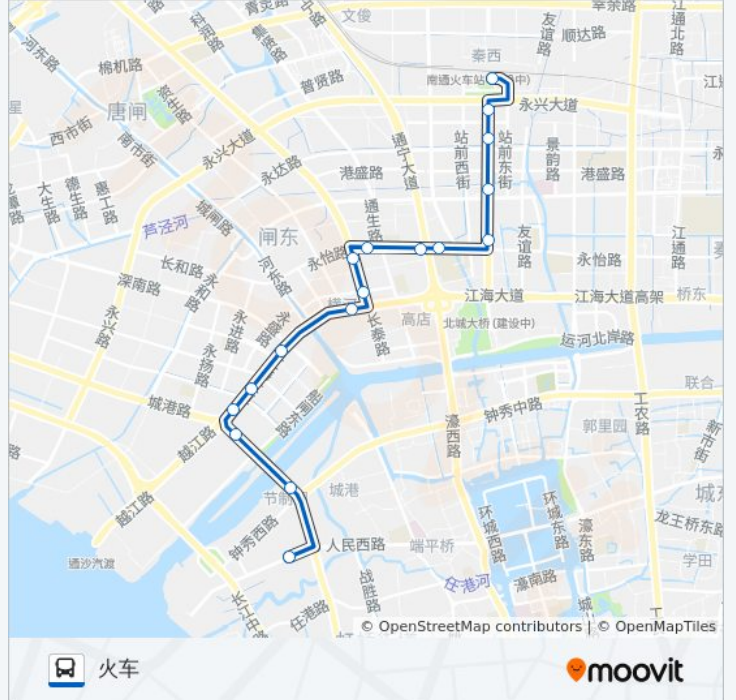

[查看时间表](#)

长途车站  
节制闸  
越江路口南  
越江路口东  
江海大道黄海路口  
江海大道长平路西  
南憩亭大桥东  
长泰路江海大道北  
长泰路永怡路南  
怡居苑  
怡园北村  
南通中专  
华润中心·万象城  
绿洲大酒店  
长岸村  
北大街永兴大道南  
火车站

公交32路的时间表

往火车方向的时间表

星期一	05:40 - 18:55
星期二	05:40 - 18:55
星期三	05:40 - 18:55
星期四	05:40 - 18:55
星期五	05:40 - 18:55
星期六	05:40 - 18:55
星期日	05:40 - 18:55

公交32路的信息

方向: 火车

站点数量: 17

行车时间: 24 分

途经站点:

## 方向: 长途车

16 站

[查看时间表](#)

- 火车站
- 长华路永兴大道南
- 长岸村
- 绿洲大酒店
- 万象城
- 南通中专
- 怡园北村
- 怡居苑
- 长泰路永怡路南
- 南憩亭大桥东
- 江海大道长平路西
- 尚美家
- 越江路口东
- 越江路口南
- 节制闸
- 长途车站

## 公交32路的信息

方向: 长途车

站点数量: 16

行车时间: 25 分

途经站点:

你可以在moovitapp.com下载公交32路的PDF时间表和线路图。使用[Moovit应用程序](#)查询南通的实时公交、列车时刻表以及公共交通出行指南。

[关于Moovit](#) · [MaaS解决方案](#) · [城市列表](#) · [Moovit社区](#)

© 2024 Moovit - 保留所有权利