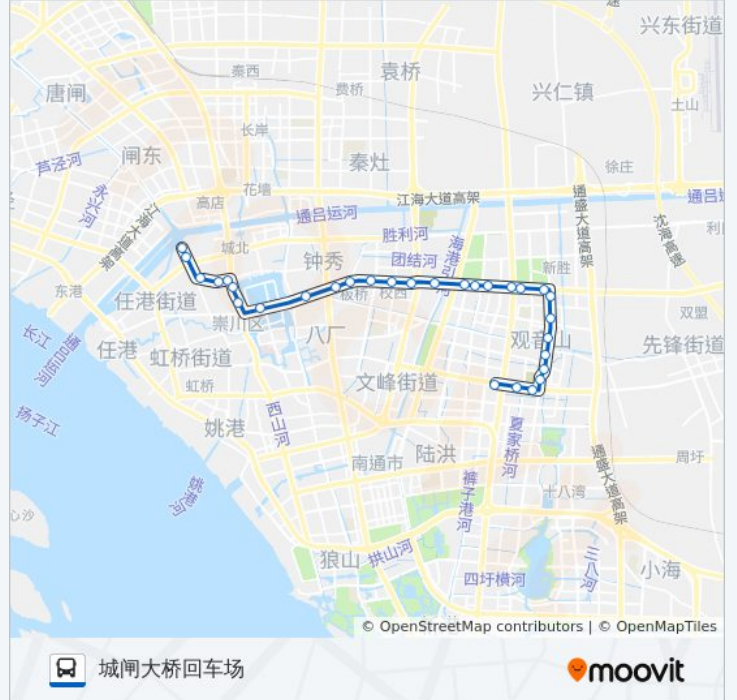

骏和棕榈湾

人民路通富路东

人民路胜利路东

人民路通富路东

东晖花园

麦德隆

校西公交停车场

东景国际西

天虹花园

板桥新村

小石桥东

友谊桥公交停车场

公交36路的时间表

往城闸大桥回停车场方向的时间表

星期一	05:45 - 20:42
星期二	05:45 - 20:42
星期三	05:45 - 20:42
星期四	05:45 - 20:42
星期五	05:45 - 20:42
星期六	05:45 - 20:42
星期日	05:45 - 20:42

公交36路的信息

方向: 城闸大桥回停车场

站点数量: 30

行车时间: 38 分

途经站点:

钟楼广场
 盆景园
 濠西书苑
 邦豪时尚广场
 百花南苑
 猫儿桥
 城闸大桥南
 城闸大桥回停车场

方向: 车管所

30 站
[查看时间表](#)

城闸大桥回停车场
 孩儿巷北路钟秀路南
 猫儿桥
 百花南苑
 邦豪时尚广场
 濠西书苑
 盆景园
 钟楼广场
 友谊桥公交停车场
 小石桥东
 板桥新村
 天虹花园
 东景国际西
 校西公交停车场
 麦德龙
 东晖花园
 人民路世伦路西
 人民路世伦路东

公交36路的时间表

往车管所方向的时间表

星期一	05:30 - 20:40
星期二	05:30 - 20:40
星期三	05:30 - 20:40
星期四	05:30 - 20:40
星期五	05:30 - 20:40
星期六	05:30 - 20:40
星期日	05:30 - 20:40

公交36路的信息

方向: 车管所
 站点数量: 30
 行车时间: 39 分
 途经站点:

骏和·棕榈湾

通师二附东校区