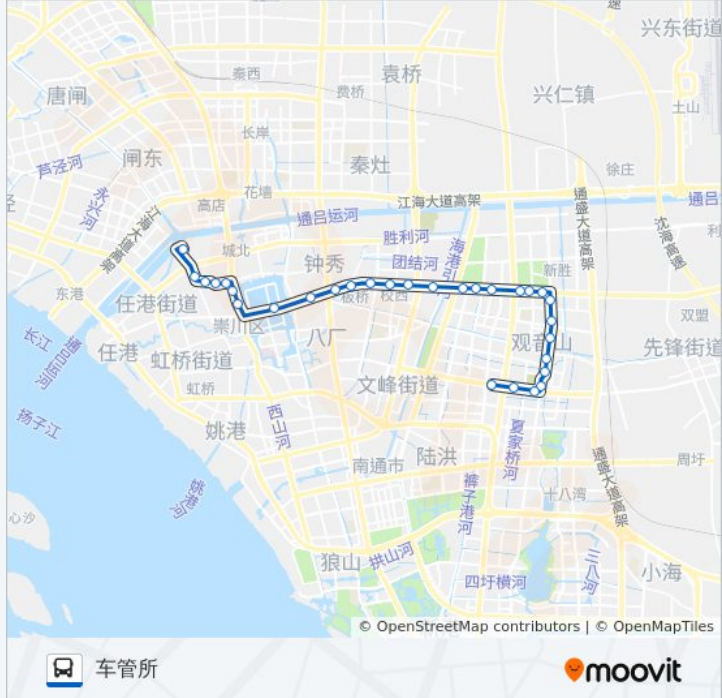

方向: 城闸大桥回停车场

站点数量: 30

行车时间: 38 分

途经站点:

钟楼广场
 盆景园
 濠西书苑
 邦豪时尚广场
 百花南苑
 猫儿桥
 城闸大桥南
 城闸大桥回停车场

方向: 车管所

30 站
[查看时间表](#)

城闸大桥回停车场
 孩儿巷北路钟秀路南
 猫儿桥
 百花南苑
 邦豪时尚广场
 濠西书苑
 盆景园
 钟楼广场
 友谊桥公交停车场
 小石桥东
 板桥新村
 天虹花园
 东景国际西
 校西公交停车场
 麦德龙
 东晖花园
 人民路世伦路西
 人民路世伦路东

公交36路的时间表

往车管所方向的时间表

星期一	05:30 - 20:40
星期二	05:30 - 20:40
星期三	05:30 - 20:40
星期四	05:30 - 20:40
星期五	05:30 - 20:40
星期六	05:30 - 20:40
星期日	05:30 - 20:40

公交36路的信息

方向: 车管所
 站点数量: 30
 行车时间: 39 分
 途经站点:

骏和·棕榈湾

通师二附东校区

人民路胜利路东

德城翰景园小区

文华名邸小区

观音山医院

观音山街办

太平路八一路南

东华塔陵园

青年路太平路西

国城生活广场

车管所

你可以在moovitapp.com下载公交36路的PDF时间表和线路图。使用[Moovit应用程序](#)查询南通的实时公交、列车时刻表以及公共交通出行指南。

[关于Moovit](#) · [MaaS解决方案](#) · [城市列表](#) · [Moovit社区](#)

© 2024 Moovit - 保留所有权利

查看实时到站时间